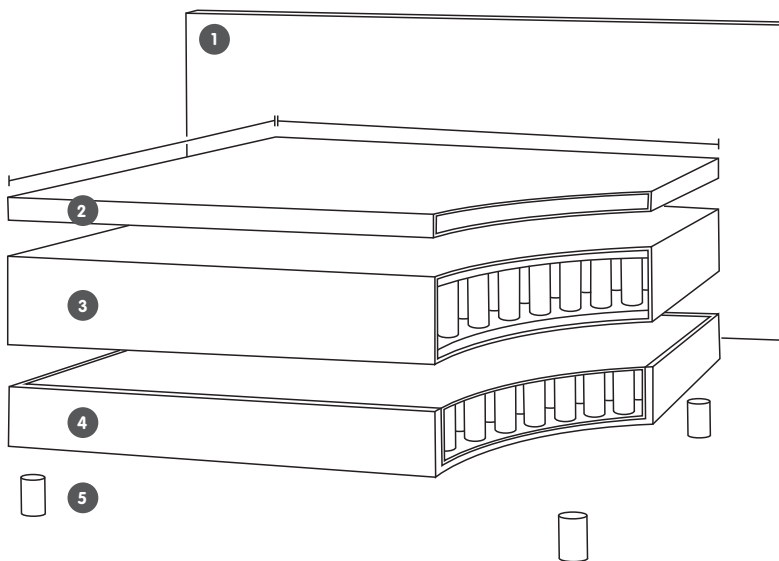

# VALERIE

Lit boxspring

Découvrez  
notre lit boxspring  
VALERIE sur  
[micasa.ch](http://micasa.ch)

[micasa.ch](http://micasa.ch)

- 1 Tête de lit
- 2 Surmatelas
- 3 Matelas: noyau à ressorts ensachés à 7 zones
- 4 Sommier: noyau à ressorts Bonell
- 5 Pieds: métal

## Lit boxspring

1) Caisson continu pour les lits de 90 et 120.

2) Caisson en 2 parties pour les lits de 140, 160 et 180.

Dimensions intérieures I/L	Dimensions extérieures I/P/H	Sur commande	Article en stock, tissu pétrole	Article en stock, tissu anthracite	Prix
90 / 200 cm	94 / 212 / 104 cm	4077.587.900.xx	–	–	779.–
120 / 200 cm	124 / 212 / 104 cm	4077.587.120.xx	4077.609.000.00	4077.610.000.00	949.–
140 / 200 cm	144 / 212 / 104 cm	4077.587.140.xx	4077.611.000.00	4077.612.000.00	1199.–
160 / 200 cm	164 / 212 / 104 cm	4077.587.160.xx	4077.613.000.00	4077.614.000.00	1249.–
180 / 200 cm	184 / 212 / 104 cm	4077.587.180.xx	–	–	1379.–