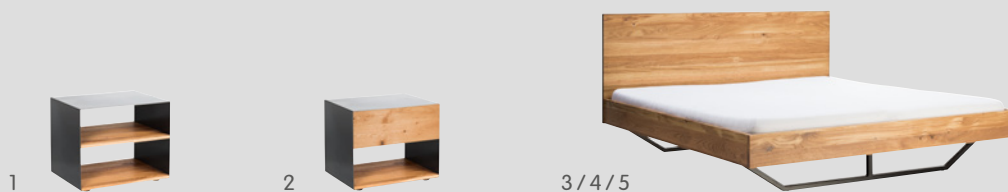

Comodini & letto

	Articolo	Dimensioni L/P/H	N. d'articolo	Prezzo
1	Comodino con ripiano	45 / 35 / 38 cm	4045.739.000.00	299.–
2	Comodino con 1 cassetto, apertura a pressione	45 / 35 / 38 cm	4045.745.000.00	379.–
3	Letto*	140 / 200 / 95 cm	4045.742.140.14	1299.–
4	Letto	160 / 200 / 95 cm	4045.747.000.00	1499.–
5	Letto*	180 / 200 / 95 cm	4045.742.180.14	1699.–

Letti, escl. materasso e telaio inseribile

Materiale: comodino: corpo in metallo grezzo laccato trasparente, frontali o ripiano in rovere massiccio, Interno in truciolato nero con rivestimento; letto: rovere massiccio, listello perimetrale sulla testiera in metallo grezzo laccato trasparente, piedi in metallo verniciato di nero

Portata massima: comodino: piano superiore 15 kg, per cassetto/ripiano 15 kg