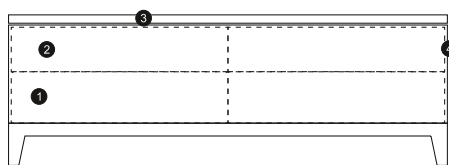

NORDIC - BOXSPRINGBETT

interio

NORDIC – BOXSPRINGBETT

Das NORDIC Boxspringbett vereint skandinavisches Design mit hervorragendem Liegekomfort. Zudem bietet die Variante Relax mit integriertem Motor eine stufenlose Höhenverstellung des Kopf- und Fussbereiches. Das Bett ist mit oder ohne Kopfteil erhältlich. Die beiden Fussvarianten sind aus unbehandeltem Eichenholz gefertigt.

SCHRITT 1 – GRUNDKONSTRUKTION

Wählen Sie zwischen zwei Grundkonstruktionen: Standard (ohne Motor) und Relax (mit Motor) mit oder ohne Kopfteil.

BOXSPRINGBETT STANDARD (OHNE MOTOR)

- 1 - Box
- 2 - Matratze
- 3 - Topper
- 4 - Abnehmbares Cover