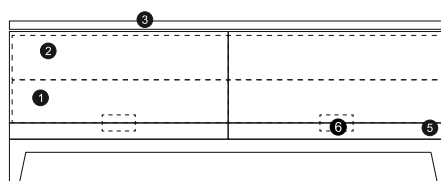

BOXSPRINGBETT RELAX (MIT MOTOR)

- 1 - Box
- 2 - Matratze
- 3 - Topper
- 4 - Fixiertes Cover
- 5 - Rahmen
- 6 - Motor

Unterbau (Box) Federkern 265 Federn/m² mit Vliesabdeckung. 12 cm stoffbezogener Rahmen.

Matratze 5-Taschenfederkern-Matratze 214 Federn/m²

Topper Latex-Topper 100% Polyester, waschbar bei 60° C, Topper am Kopfende geteilt. Höhe Kern 5 cm.

Liegekomfort in medium und dura erhältlich

Kopfteil nicht am Bett befestigt

STANDARD (OHNE MOTOR)

ohne Kopfteil, durchgehend

160 × 200 cm	beige	2699.-	364201518901
160 × 200 cm	dunkelblau	2699.-	364201518902
180 × 200 cm	beige	2899.-	364201518903
180 × 200 cm	dunkelblau	2899.-	364201518904