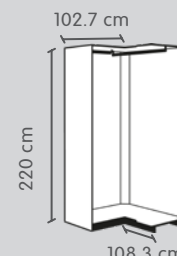

**Elemento componibile
ad angolo, 2 ante
2 stanga appendiabiti**

Colore

Bianco crema
Nero*
Impiallacciato in quercia
Impiallacciato in noce
Noce

N. d'articolo	Prezzo	N. d'articolo	Prezzo	N. d'articolo	Prezzo	N. d'articolo	Prezzo
4027.603, 604	130.-	4027.601, 602	185.-	4027.006, 007	370.-	4077.522, 523, 524	495.-
4028.474, 481	140.-	4028.470, 479	195.-	4028.049, 051	370.-	4077.523, 525, 526	495.-
4045.798, 4077.619	415.-	4045.797, 4077.620	515.-				
4045.806, 4077.411	415.-	4045.805, 4077.410	515.-				
4045.860, 862	185.-	4045.859, 861	245.-				

Per ogni elemento del corpo è compresa una stanga appendiabiti.
Le dimensioni del corpo si riferiscono ai lati esterni, frontali esclusi.

¹ Elemento componibile bianco crema.

* Termine di consegna: 3 settimane circa.