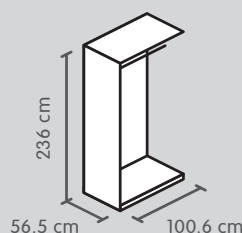

Elemento componibile, 1 stanga appendiabiti

Colore	N. d'articolo	Prezzo
Bianco crema*	4028.200, 4027.601	210.-