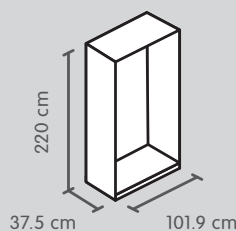

Armadio ad ante girevoli, altezza 220 cm

Raddoppiamenti (facoltativo),
per profondità 56.5 cm

Colore

Impiallacciato
in quercia

Laccato grigio chiaro opaco**

Laccato color noce opaco**

Articolo	N. d'articolo	Dimensioni L x P x A	Prezzo
Raddoppiamento (lato sinistro e destro)	4028.696.000.00	58.6 x 1.3 x 220 cm	360.-
	4045.818.000.00	58.6 x 1.9 x 220 cm	320.-
	4045.822.000.00	58.6 x 1.9 x 220 cm	320.-

**Bordi arrotondati.

Armadio ad ante girevoli, altezza 220 cm

Corpo, profondità 37.5 cm

1 ante

2 ante

3 ante

Colore

Bianco premium*¹