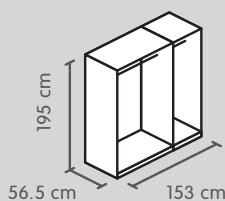

Dimensioni: 206 x 59 x 220 cm
Set di articoli 4033.465.000.00

Totale 1610.-

Variante 5

Corpo noce	1 x 4045.858.000.00
	1 x 4045.860.000.00
	1 x 4045.861.000.00
	1 x 4045.862.000.00
Ante scanalature vernice noce opaco	1 x 4033.433.000.00
	1 x 4033.435.000.00
Funzione push to open	1 x 4045.849.000.00
	1 x 4045.850.000.00

Dimensioni: 153 x 59 x 220 cm
Set di articoli 4033.469.000.00

Totale 1407.-

Armadio ad ante girevoli, altezza 195 cm

Corpo, profondità 56.5 cm

2 ante

3 ante

4 ante

Colore