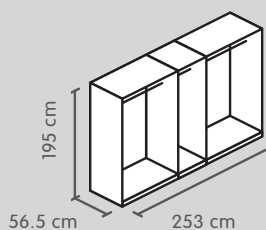

Armadio ad ante girevoli, altezza 195 cm

Corpo, profondità 56.5 cm

Colore

Bianco premium¹

Nero*

N. d'articolo	Prezzo
4045.420, 4027.601	155.-
4045.424, 4028.479	160.-

N. d'articolo	Prezzo
4045.420	250.-
4027.413, 601, 604	
4045.424, 426	260.-
4028.479, 481	

N. d'articolo	Prezzo
4045.420	280.-
4027.416, 2 x 601	
4045.424, 427,	295.-
2 x 4028.479	

5 ante

Colore

Bianco premium¹

Nero*

N. d'articolo	Prezzo
4045.420, 4027.416, 413, 2 x 601, 604	375.-
4045.424, 427, 426, 2 x 4028.479, 481	395.-

N. d'articolo	Prezzo
4027.006, 4045.430	345.-
4028.049, 4045.431	345.-

Profondità dimensioni interne: 53 cm. Per ogni elemento del corpo è compresa una stanga appendiabiti.

¹ Elemento componibile bianco crema.

* Termine di consegna: 3 settimane circa.