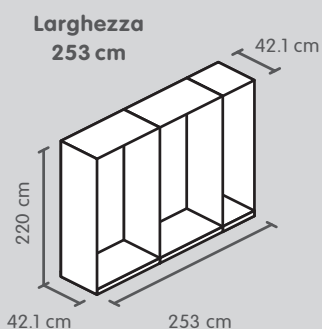

6 pannelli da 125 cm