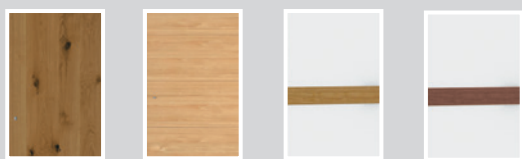

Impiallacciato in quercia selvatica	4028.312.000.00	190.–
Impiallacciato in quercia con scanalature	4028.427.000.00	215.–
Bianco premium con listello per impugnatura impiallacciato in quercia**	4033.429.000.00	220.–
Bianco premium con listello per impugnatura impiallacciato in noce**	4033.431.000.00	220.–

Impiallacciato in quercia selvatica	4028.313.000.00	360.–
Impiallacciato in quercia con scanalature	4028.428.000.00	400.–
Bianco premium con listello per impugnatura impiallacciato in quercia**	4033.430.000.00	420.–
Bianco premium con listello per impugnatura impiallacciato in noce**	4033.432.000.00	420.–

Le ante singole sono sempre posizionate con cerniera a destra.

*Termine di consegna: 3 settimane circa.

**Maniglia integrata.