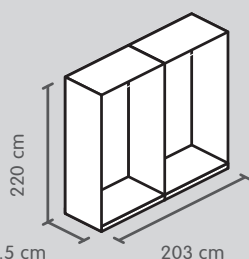

Armadio ad ante girevoli, altezza 220 cm

Corpo, profondità 37.5 cm

Colore

Bianco premium*¹

N. d'articolo 4077.381
Prezzo 150.–

N. d'articolo 4077.361
Prezzo 190.–

N. d'articolo 4077.361, 4077.367
Prezzo 305.–

4 ante

Colore

Bianco premium*¹

N. d'articolo 4077.368, 4077.361
Prezzo 345.–

N. d'articolo 4077.368, 367, 4077.361
Prezzo 460.–

N. d'articolo 2 x 4077.368, 4077.361
Prezzo 500.–

Le dimensioni del corpo si riferiscono ai lati esterni, frontali esclusi.

¹ Elemento componibile bianco crema

* Termine di consegna: 3 settimane circa.