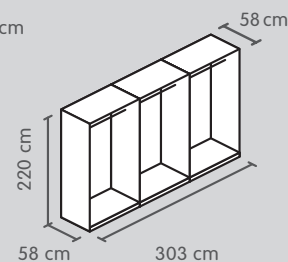

Larghezza 303 cm