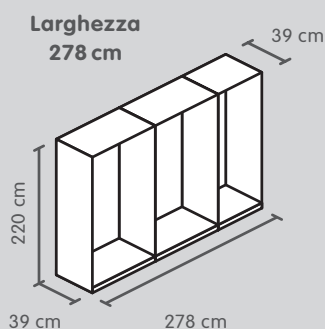

6 pannelli da 75 cm
3 pannelli da 125 cm