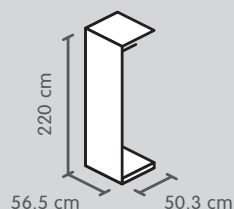

**Elemento componibile
1 stanga appendiabiti**