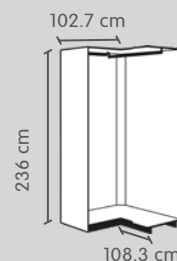

Elemento componibile ad angolo 2 ante, 2 stanga appendiabiti

Colore	N. d'articolo	Prezzo
Bianco crema*	4077.522, 527, 523	525.-

Le dimensioni del corpo si riferiscono ai lati esterni, frontali esclusi.
Per ogni elemento del corpo è compresa una stanga appendiabiti.
*Termine di consegna: 3 settimane circa.