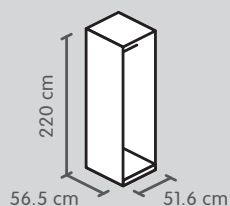

Maniglie per ante girevoli 195 cm

Articolo	N. d'articolo	Prezzo
Maniglia a staffa, zinco, color cromo, lunghezza: 15.2 cm	4028.443.000.00	10.-
Maniglia a barra, materia sintetica, color cromo, lunghezza: 20 cm	4028.444.000.00	10.-
Maniglia a staffa, acciaio inox, color cromo, lunghezza: 17 cm	4077.790.000.00	20.-
Maniglia a staffa, rettangolare, zinco, color cromo, lunghezza: 16 cm	4077.791.000.00	20.-
Maniglia reling, alluminio, color cromo, lunghezza: 57.6 cm	4077.792.000.00	35.-

Indicazione del prezzo al pezzo.

Armadio ad ante girevoli, altezza 220 cm

Corpo, profondità 56.5 cm

**Elemento base
1 stanga appendiabiti**

**Elemento base
1 stanga appendiabiti**

**Elemento componibile 25 cm
1 stanga appendiabiti**