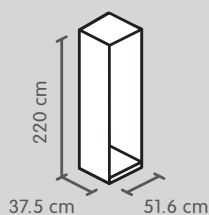

Armadio ad ante girevoli, altezza 220 cm

Raddoppiamenti (facoltativo),
per profondità 56.5 cm

Colore

Impiallacciato
in quercia

Laccato grigio chiaro opaco**

Laccato color noce opaco**

Articolo	N. d'articolo	Dimensioni L x P x A	Prezzo
Raddoppiamento (lato sinistro e destro)	4028.696.000.00	58.6 x 1.3 x 220 cm	360.-
	4045.818.000.00	58.6 x 1.9 x 220 cm	320.-
	4045.822.000.00	58.6 x 1.9 x 220 cm	320.-

**Bordi arrotondati.

Armadio ad ante girevoli, altezza 220 cm

Corpo, profondità 37.5 cm

1 ante

2 ante

3 ante

Colore

Bianco premium*¹