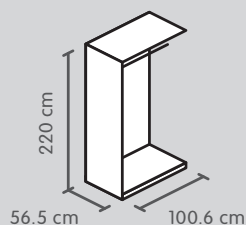

**Elemento componibile
1 stanga appendiabiti**