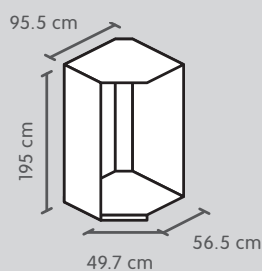

**Elemento componibile ad angolo
1 stanga appendiabiti**

Colore

Bianco premium¹

Nero*

N. d'articolo	Prezzo
4045.420, 4027.416, 413, 2 x 601, 604	375.-
4045.424, 427, 426, 2 x 4028.479, 481	395.-

N. d'articolo	Prezzo
4027.006, 4045.430	345.-
4028.049, 4045.431	345.-

Profondità dimensioni interne: 53 cm. Per ogni elemento del corpo è compresa una stanga appendiabiti.

¹ Elemento componibile bianco crema.

* Termine di consegna: 3 settimane circa.