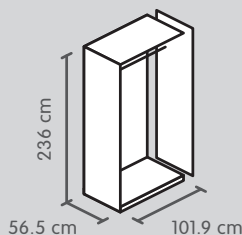

Armadio ad ante girevoli, altezza 236 cm

Corpo, profondità 56.5 cm

Elemento di base, 1 stanga appendiabiti

Colore	N. d'articolo	Prezzo
Bianco premium*	4028.854, 4027.601	265.-

Elemento componibile, 1 stanga appendiabiti