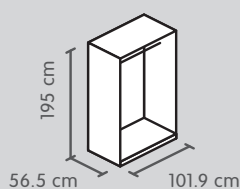

Dimensioni: 206 x 59 x 220 cm
Set di articoli 4033.465.000.00

Totale 1610.-

Variante 5

Corpo noce	1 x 4045.858.000.00
	1 x 4045.860.000.00
	1 x 4045.861.000.00
	1 x 4045.862.000.00
Ante scanalature vernice noce opaco	1 x 4033.433.000.00
	1 x 4033.435.000.00
Funzione push to open	1 x 4045.849.000.00
	1 x 4045.850.000.00

Dimensioni: 153 x 59 x 220 cm
Set di articoli 4033.469.000.00

Totale 1407.-

Armadio ad ante girevoli, altezza 195 cm

Corpo, profondità 56.5 cm

2 ante

3 ante

4 ante

Colore