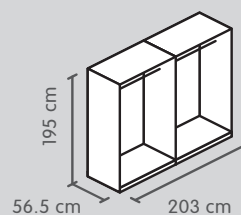

Dimensioni: 153 x 59 x 220 cm
Set di articoli 4033.469.000.00

Totale 1407.-

Armadio ad ante girevoli, altezza 195 cm

Corpo, profondità 56.5 cm

2 ante

3 ante

4 ante

Colore