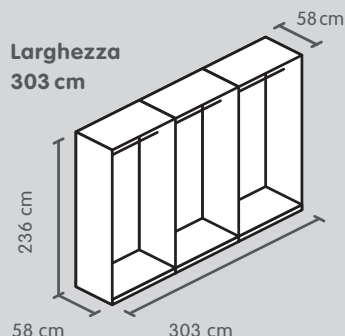

Larghezza
203 cm

Larghezza
253 cm

Larghezza
303 cm

Colore

Bianco
premium*

N. d'articolo	Prezzo
2 x 4027.601, 4028.200, 855, 4077.645	775.-

N. d'articolo	Prezzo
2 x 4027.601, 604, 4028.200, 201, 855, 4077.646	940.-