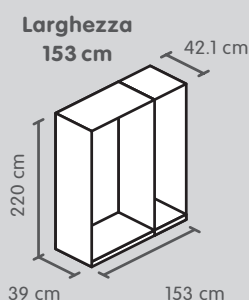

Armadio ad ante scorrevoli, altezza 220 cm

Corpo, profondità 39 cm

6 pannelli da 75 cm