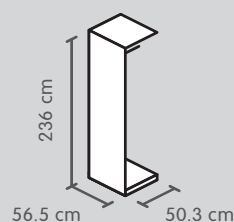

Elemento componibile, 1 stanga appendiabiti

Colore	N. d'articolo	Prezzo
Bianco crema*	4028.201, 4027.604	150.-