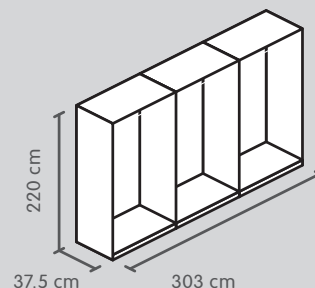

6 ante

Colore

Bianco premium*¹

N. d'articolo 4077.368, 4077.361
Prezzo 345.–

N. d'articolo 4077.368, 367, 4077.361
Prezzo 460.–

N. d'articolo 2 x 4077.368, 4077.361
Prezzo 500.–

Le dimensioni del corpo si riferiscono ai lati esterni, frontali esclusi.

¹ Elemento componibile bianco crema

* Termine di consegna: 3 settimane circa.