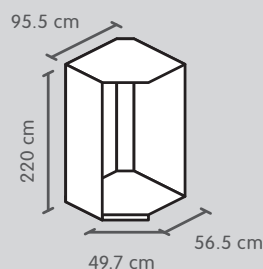

**Elemento componibile
ad angolo, 1 ante
1 stanga appendiabiti**