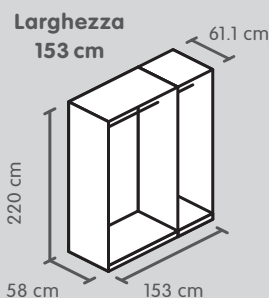

Armadio ad ante scorrevoli, altezza 220 cm

Corpo, profondità 58 cm

58 cm 153 cm

6 pannelli da 75 cm