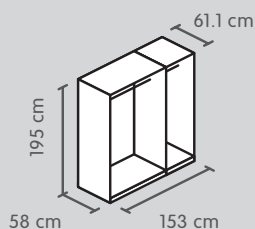

Dimensioni: 203 x 65 x 220 cm
Set di articoli 4028.803.000.00

Totale 1594.-

* Termine di consegna: 3 settimane circa.

Armadio ad ante scorrevoli, altezza 195 cm

Corpo, profondità 58 cm

Larghezza 153 cm

Larghezza 203 cm

Larghezza 253 cm

Larghezza 303 cm

Colore

Colore	N. d'articolo	Prezzo	N. d'articolo	Prezzo	N. d'articolo	Prezzo	N. d'articolo	Prezzo
Bianco premium ¹	4045.421,	425.-	4045.421,	515.-	4045.421,	630.-	4045.422*,	825.-
	4027.413, 601,		4027.416, 2 x 601,		4077.637*,		4077.638*,	
	604,		4077.636		4027.416, 413,		2 x 4027.416,	
	4077.635				2 x 601, 604		3 x 601	
Nero*	4045.428,	440.-	4045.428,	530.-	4045.428,	645.-	4045.429,	825.-
	4027.413, 601,		4027.416, 2 x 601,		4077.637,		4077.638,	
	604, 4077.635		4077.636		4027.416, 413,		2 x 4027.416,	
					2 x 601, 604		3 x 601	