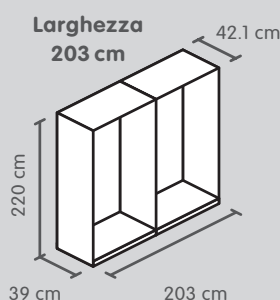

Armadio ad ante scorrevoli, altezza 220 cm

Corpo, profondità 39 cm

6 pannelli da 75 cm

6 pannelli da 100 cm

9 pannelli da 75 cm

Colore

Bianco premium

N. d'articolo	Prezzo
4028.842*, 4077.639*, 4077.367*	510.-