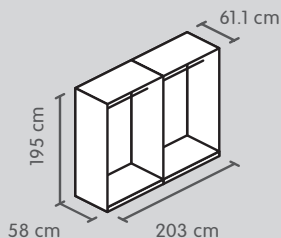

Dimensioni: 203 x 65 x 220 cm
Set di articoli 4028.803.000.00

Totale 1594.-

* Termine di consegna: 3 settimane circa.

Armadio ad ante scorrevoli, altezza 195 cm

Corpo, profondità 58 cm

Larghezza 153 cm

Larghezza 203 cm

Larghezza 253 cm

Larghezza 303 cm

Colore

Colore	N. d'articolo	Prezzo	N. d'articolo	Prezzo	N. d'articolo	Prezzo	N. d'articolo	Prezzo
Bianco premium ¹	4045.421,	425.-	4045.421,	515.-	4045.421,	630.-	4045.422*,	825.-
	4027.413, 601,		4027.416, 2 x 601,		4077.637*,		4077.638*,	
	604,		4077.636		4027.416, 413,		2 x 4027.416,	
	4077.635				2 x 601, 604		3 x 601	
Nero*	4045.428,	440.-	4045.428,	530.-	4045.428,	645.-	4045.429,	825.-
	4027.413, 601,		4027.416, 2 x 601,		4077.637,		4077.638,	
	604, 4077.635		4077.636		4027.416, 413,		2 x 4027.416,	
					2 x 601, 604		3 x 601	