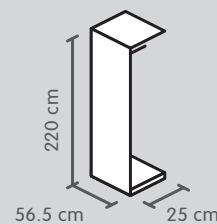

Maniglie per ante girevoli 195 cm

Articolo	N. d'articolo	Prezzo
Maniglia a staffa, zinco, color cromo, lunghezza: 15.2 cm	4028.443.000.00	10.-
Maniglia a barra, materia sintetica, color cromo, lunghezza: 20 cm	4028.444.000.00	10.-
Maniglia a staffa, acciaio inox, color cromo, lunghezza: 17 cm	4077.790.000.00	20.-
Maniglia a staffa, rettangolare, zinco, color cromo, lunghezza: 16 cm	4077.791.000.00	20.-
Maniglia reling, alluminio, color cromo, lunghezza: 57.6 cm	4077.792.000.00	35.-

Indicazione del prezzo al pezzo.

Armadio ad ante girevoli, altezza 220 cm

Corpo, profondità 56.5 cm

**Elemento base
1 stanga appendiabiti**

**Elemento base
1 stanga appendiabiti**

**Elemento componibile 25 cm
1 stanga appendiabiti**