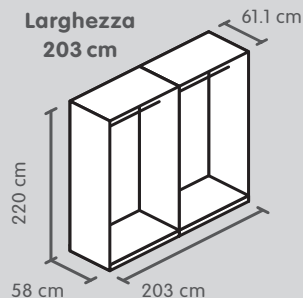

I colori dei pannelli possono essere combinati a piacere. *Termine di consegna 3 settimane circa.

Armadio ad ante scorrevoli, altezza 220 cm

Corpo, profondità 58 cm

58 cm 153 cm

6 pannelli da 75 cm

58 cm 203 cm