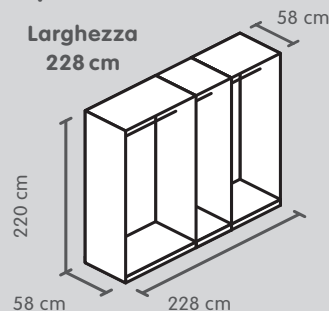

58 cm 228 cm

9 pannelli da 75 cm

Colore

Bianco
crema

Bianco
premium

Grigio chiaro
opaco*¹

Nero*

N. d'articolo	Prezzo
4027.601, 603, 604, 4028.674, 4077.639*	565.-
4027.601, 603, 604, 4077.639*, 4044.551	575.-
4027.601, 603, 604, 4077.639, 4077.508	575.-
4027.601, 603, 604, 4028.704, 4077.639	575.-

N. d'articolo	Prezzo
2 x 4027.601, 602, 4028.674, 4077.640	690.-
2 x 4027.601, 602, 4077.640, 4044.551	700.-
2 x 4027.601, 602, 4077.640, 4077.508	700.-
2 x 4027.601, 602, 4077.640, 4028.704	700.-

N. d'articolo	Prezzo
4027.601, 603, 604, 4082.142, 971, 972, 4077.641*	790.-
4027.601, 603, 604, 4028.971, 972, 4077.641*, 4044.552	800.-
4027.601, 603, 604, 4028.971, 972, 4077.641, 4077.509	800.-
4027.601, 603, 604, 4028.706, 971, 972, 4077.641	800.-