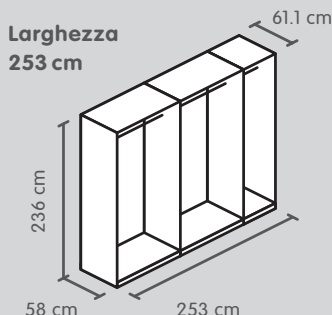

Larghezza
203 cm

Larghezza
253 cm

Larghezza
303 cm

Colore

Bianco
premium*

N. d'articolo	Prezzo
2 x 4027.601, 4028.200, 855, 4077.645	775.-

N. d'articolo	Prezzo
2 x 4027.601, 604, 4028.200, 201, 855, 4077.646	940.-