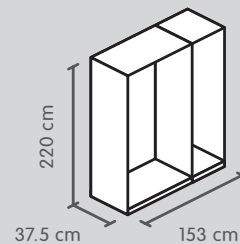

Armadio ad ante girevoli, altezza 220 cm

Raddoppiamenti (facoltativo),
per profondità 56.5 cm

Colore

Impiallacciato
in quercia

Laccato grigio chiaro opaco**

Laccato color noce opaco**

Articolo	N. d'articolo	Dimensioni L x P x A	Prezzo
Raddoppiamento (lato sinistro e destro)	4028.696.000.00	58.6 x 1.3 x 220 cm	360.-
	4045.818.000.00	58.6 x 1.9 x 220 cm	320.-
	4045.822.000.00	58.6 x 1.9 x 220 cm	320.-

**Bordi arrotondati.

Armadio ad ante girevoli, altezza 220 cm

Corpo, profondità 37.5 cm

1 ante

2 ante

3 ante

Colore

Bianco premium*¹