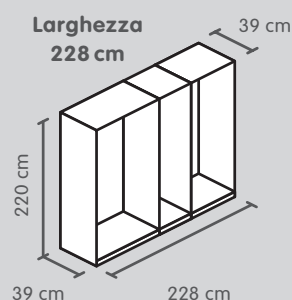

Armadio ad ante scorrevoli, altezza 220 cm

Corpo, profondità 39 cm

6 pannelli da 75 cm

6 pannelli da 100 cm

9 pannelli da 75 cm

Colore

Bianco premium

N. d'articolo	Prezzo
4028.842*, 4077.639*, 4077.367*	510.-