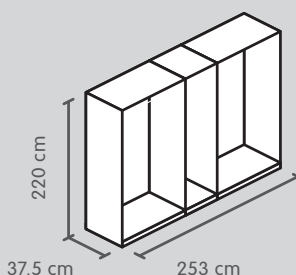

Armadio ad ante girevoli, altezza 220 cm

Corpo, profondità 37.5 cm

Colore

Bianco premium*¹

N. d'articolo 4077.381
Prezzo 150.–

N. d'articolo 4077.361
Prezzo 190.–

N. d'articolo 4077.361, 4077.367
Prezzo 305.–

5 ante

Colore

Bianco premium*¹

N. d'articolo 4077.368, 4077.361
Prezzo 345.–

N. d'articolo 4077.368, 367, 4077.361
Prezzo 460.–

N. d'articolo 2 x 4077.368, 4077.361
Prezzo 500.–

Le dimensioni del corpo si riferiscono ai lati esterni, frontali esclusi.

¹ Elemento componibile bianco crema

* Termine di consegna: 3 settimane circa.