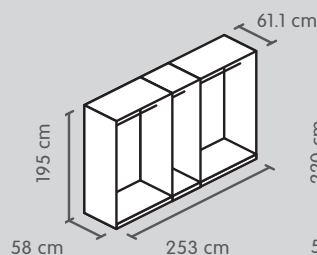

Dimensioni: 203 x 65 x 220 cm
Set di articoli 4028.803.000.00

Totale 1594.-

* Termine di consegna: 3 settimane circa.

Armadio ad ante scorrevoli, altezza 195 cm

Corpo, profondità 58 cm

Larghezza 153 cm

Larghezza 203 cm

Larghezza 253 cm

Larghezza 303 cm

Colore

Colore	N. d'articolo	Prezzo	N. d'articolo	Prezzo	N. d'articolo	Prezzo	N. d'articolo	Prezzo
Bianco premium ¹	4045.421,	425.-	4045.421,	515.-	4045.421,	630.-	4045.422*,	825.-
	4027.413, 601,		4027.416, 2 x 601,		4077.637*,		4077.638*,	
	604,		4077.636		4027.416, 413,		2 x 4027.416,	
	4077.635				2 x 601, 604		3 x 601	
Nero*	4045.428,	440.-	4045.428,	530.-	4045.428,	645.-	4045.429,	825.-
	4027.413, 601,		4027.416, 2 x 601,		4077.637,		4077.638,	
	604, 4077.635		4077.636		4027.416, 413,		2 x 4027.416,	
					2 x 601, 604		3 x 601	