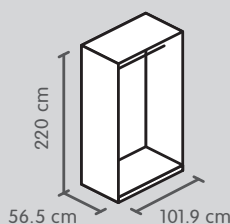

Maniglie per ante girevoli 195 cm

Articolo	N. d'articolo	Prezzo
Maniglia a staffa, zinco, color cromo, lunghezza: 15.2 cm	4028.443.000.00	10.-
Maniglia a barra, materia sintetica, color cromo, lunghezza: 20 cm	4028.444.000.00	10.-
Maniglia a staffa, acciaio inox, color cromo, lunghezza: 17 cm	4077.790.000.00	20.-
Maniglia a staffa, rettangolare, zinco, color cromo, lunghezza: 16 cm	4077.791.000.00	20.-
Maniglia reling, alluminio, color cromo, lunghezza: 57.6 cm	4077.792.000.00	35.-

Indicazione del prezzo al pezzo.

Armadio ad ante girevoli, altezza 220 cm

Corpo, profondità 56.5 cm

**Elemento base
1 stanga appendiabiti**

**Elemento base
1 stanga appendiabiti**

**Elemento componibile 25 cm
1 stanga appendiabiti**