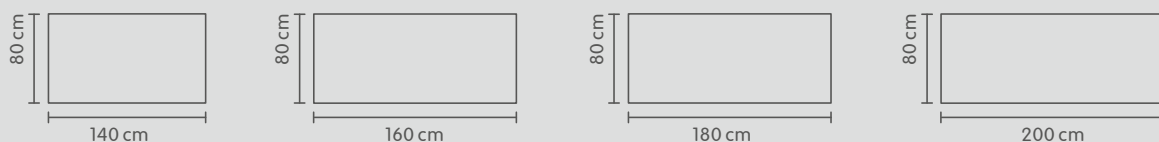

La tua scrivania regolabile in altezza in 3 passi: come fare

1. Scegli il meccanismo

PROFI

- Azionamento: doppio motore/pressoché senza rumore
- Display: funzione su e giù, indicazione digitale dell'altezza, 4 funzioni di memoria
- Altezza del piano: da 65 a 130 cm
- Protezione antiurto
- Funzione start/stop, incl. canalina passacavi e cavo di alimentazione
- Struttura: allungabile da 116,5 a 196 cm
- Portata: 120 kg
- Elevata solidità statica/peso: 39,60 kg

HOME

- Azionamento: doppio motore/pressoché senza rumore
- Display: funzione su e giù
- Altezza del piano: da 62,5 a 127,5 cm
- Protezione antiurto
- Funzione start/stop, incl. canalina passacavi e cavo di alimentazione
- Struttura: allungabile da 116,5 a 196 cm
- Portata: 100 kg
- Elevata solidità statica/peso: 38,60 kg

2. Scegli le dimensioni del piano del tavolo

3. Scegli la superficie del piano

Legno di quercia

Legno di noce

Materiale: impiallacciatura in vero legno

Bianco

Nero

Materiale: pannello truciolare con rivestimento melamminico