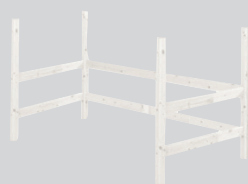

Elementi per letto rialzato medio / 143 cm

Articolo / colore	Dimensioni L x P x A	N. d'articolo	Prezzo
Scaletta diritta			
grigio	41 x 11 x 143 cm	4049.897.000.00	125.-
bianco		4048.544.000.00	125.-

Scaletta obliqua			
grigio	44 x 57 x 142 cm	4049.896.000.00	190.-
bianco		4049.444.000.00	190.-

Montanti per letto combinato			
grigio	100 x 7 x 76 cm	4049.898.000.00	130.-
bianco		4048.725.000.00	130.-

Elementi per letto a castello / 154 cm / 184 cm

Articolo / colore	Dimensioni L x P x A	N. d'articolo	Prezzo
Scaletta diritta incl. montanti			
grigio	41 x 11 x 131 cm	4049.900.000.00	145.-
bianco		4048.010.000.00	145.-
naturale	41 x 11 x 161.5 cm	4050.573.000.00	145.-

Elementi per letto rialzato / 185 cm

Articolo / colore	Dimensioni L x P x A	N. d'articolo	Prezzo
Scaletta diritta			
grigio	41 x 11 x 185 cm	4049.902.000.00	140.-
bianco		4048.736.000.00	140.-

Scaletta obliqua			
grigio	44 x 79 x 184 cm	4049.903.000.00	190.-
bianco		4049.450.000.00	190.-