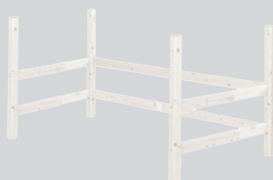

Elementi per letto rialzato / 185 cm

Articolo / colore	Dimensioni L x P x A	N. d'articolo	Prezzo
Scaletta diritta			
grigio	41 x 11 x 185 cm	4049.902.000.00	140.-
bianco		4048.736.000.00	140.-

Scaletta obliqua			
grigio	44 x 79 x 184 cm	4049.903.000.00	190.-
bianco		4049.450.000.00	190.-

Montanti			
grigio	210 x 100 x 118 cm	4049.901.000.00	215.-
bianco		4048.727.000.00	215.-

grigio	210 x 150 x 118 cm	4050.568.000.00	300.-
--------	--------------------	-----------------	-------

Sponde di sicurezza