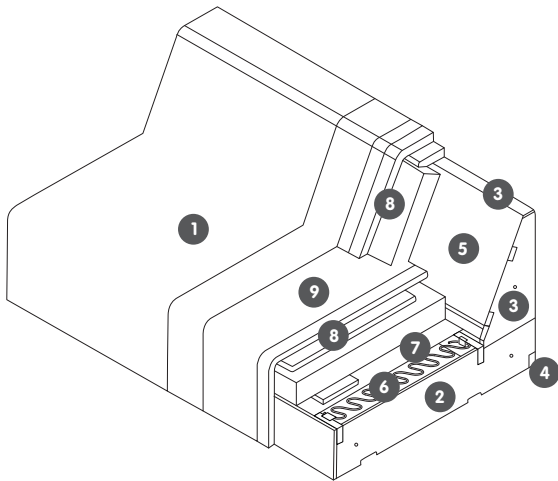

- 1 Bezug
- 2 Sperrholzplatte
- 3 Spanplatte
- 4 Fichtenholz
- 5 Holzfaserplatte
- 6 Federung
- 7 Fibertex
- 8 Schaumstoff
- 9 Faservlies

Information Pflege

Um die Schönheit Ihres Sofas auf lange Zeit zu bewahren, sind eine regelmässige, vorbeugende Reinigung und Pflegemassnahmen sehr wichtig. In der Verkaufshilfe **«Pflegeprodukte»** von micasa finden Sie diverse Pflegeprodukte sowie hilfreiche Pflegetipps.

Information

Sitztiefe: 56 cm, Sitzhöhe: 43 cm. Alle Massangaben in cm. Alle Masse sind ca.-Massen. Typenskizzen sind Symbole. Angaben sind nicht farbverbindlich. Preis- und Modelländerungen vorbehalten.

Version 12/2022.