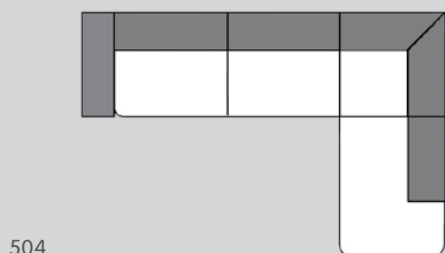

BROSCH

Polstermöbel

Entdecken
Sie das Sofa
BROSCH auf
micasa.ch

203

303

Element Nr.	Artikel	Masse B/T/H	Preis	Preis
203	2er-Sofa	174 / 87 / 74 cm	1049.–	1699.–
303	3er-Sofa	239 / 87 / 74 cm	1249.–	1999.–

500

501

504

505

752

753

Element Nr.	Artikel	Masse B/T/H	Preis	Preis
500	Ecksofa rechts aus 3er-Sofa und Recamière	238 / 150 / 74 cm	1549.–	2499.–
501	Ecksofa links aus 3er-Sofa und Recamière	238 / 150 / 74 cm	1549.–	2499.–
504	Ecksofa rechts aus 3er-Sofa und Ottomane	300 / 203 / 74 cm	1849.–	3099.–
505	Ecksofa links aus 3er-Sofa und Ottomane	300 / 203 / 74 cm	1849.–	3099.–
752	Ecksofa U-Form rechts aus Recamière, 2er-Sofa und Ottomane	300 / 203 / 74 cm	2349.–	3799.–
753	Ecksofa U-Form links aus Recamière, 2er-Sofa und Ottomane	300 / 203 / 74 cm	2349.–	3799.–

Elemente

080

Element Nr.	Artikel	Masse B/T/H	Preis	Preis
080	Hocker	70 / 70 / 43 cm	379.–	619.–

Bezüge

Stoff Poem, 55.4% Polyester, 44.6% Polypropylen. 4057.507.xxx.xx

13 Sand	40 Blau	47 Mint	81 Hellgrau
---------	---------	---------	-------------