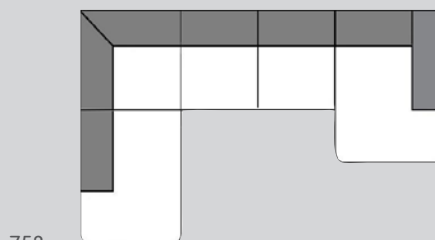

BROSCH

Polstermöbel

Entdecken
Sie das Sofa
BROSCH auf
micasa.ch

203

303

Element Nr.	Artikel	Masse B/T/H	Preis	Preis
203	2er-Sofa	174 / 87 / 74 cm	1049.–	1699.–
303	3er-Sofa	239 / 87 / 74 cm	1249.–	1999.–

500

501

504

505

752

753

Element Nr.	Artikel	Masse B/T/H	Preis	Preis
500	Ecksofa rechts aus 3er-Sofa und Recamière	238 / 150 / 74 cm	1549.–	2499.–
501	Ecksofa links aus 3er-Sofa und Recamière	238 / 150 / 74 cm	1549.–	2499.–
504	Ecksofa rechts aus 3er-Sofa und Ottomane	300 / 203 / 74 cm	1849.–	3099.–
505	Ecksofa links aus 3er-Sofa und Ottomane	300 / 203 / 74 cm	1849.–	3099.–
752	Ecksofa U-Form rechts aus Recamière, 2er-Sofa und Ottomane	300 / 203 / 74 cm	2349.–	3799.–
753	Ecksofa U-Form links aus Recamière, 2er-Sofa und Ottomane	300 / 203 / 74 cm	2349.–	3799.–

Elemente

080

Element Nr.	Artikel	Masse B/T/H	Preis	Preis
080	Hocker	70 / 70 / 43 cm	379.–	619.–

Bezüge

Stoff Poem, 55.4% Polyester, 44.6% Polypropylen. 4057.507.xxx.xx

13 Sand	40 Blau	47 Mint	81 Hellgrau
---------	---------	---------	-------------