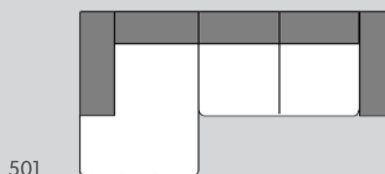

BROSCH

Polstermöbel

Entdecken
Sie das Sofa
BROSCH auf
micasa.ch

203

303

Element Nr.	Artikel	Masse B/T/H	Preis	Preis
203	2er-Sofa	174 / 87 / 74 cm	1049.–	1699.–
303	3er-Sofa	239 / 87 / 74 cm	1249.–	1999.–

500

501

504

505

752

753

Element Nr.	Artikel	Masse B/T/H	Preis	Preis
500	Ecksofa rechts aus 3er-Sofa und Recamière	238 / 150 / 74 cm	1549.–	2499.–
501	Ecksofa links aus 3er-Sofa und Recamière	238 / 150 / 74 cm	1549.–	2499.–
504	Ecksofa rechts aus 3er-Sofa und Ottomane	300 / 203 / 74 cm	1849.–	3099.–
505	Ecksofa links aus 3er-Sofa und Ottomane	300 / 203 / 74 cm	1849.–	3099.–
752	Ecksofa U-Form rechts aus Recamière, 2er-Sofa und Ottomane	300 / 203 / 74 cm	2349.–	3799.–
753	Ecksofa U-Form links aus Recamière, 2er-Sofa und Ottomane	300 / 203 / 74 cm	2349.–	3799.–

Elemente

080

Element Nr.	Artikel	Masse B/T/H	Preis	Preis
080	Hocker	70 / 70 / 43 cm	379.–	619.–

Bezüge

Stoff Poem, 55.4% Polyester, 44.6% Polypropylen. 4057.507.xxx.xx

13 Sand	40 Blau	47 Mint	81 Hellgrau
---------	---------	---------	-------------