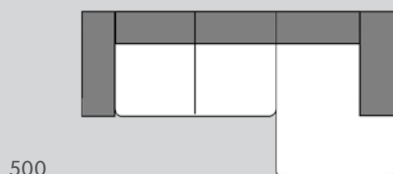

BROSCH

Polstermöbel

Entdecken
Sie das Sofa
BROSCH auf
micasa.ch

203

303

Element Nr.	Artikel	Masse B/T/H	Preis	Preis
203	2er-Sofa	174 / 87 / 74 cm	1049.–	1699.–
303	3er-Sofa	239 / 87 / 74 cm	1249.–	1999.–

500

501

504

505

752

753

Element Nr.	Artikel	Masse B/T/H	Preis	Preis
500	Ecksofa rechts aus 3er-Sofa und Recamière	238 / 150 / 74 cm	1549.–	2499.–
501	Ecksofa links aus 3er-Sofa und Recamière	238 / 150 / 74 cm	1549.–	2499.–
504	Ecksofa rechts aus 3er-Sofa und Ottomane	300 / 203 / 74 cm	1849.–	3099.–
505	Ecksofa links aus 3er-Sofa und Ottomane	300 / 203 / 74 cm	1849.–	3099.–
752	Ecksofa U-Form rechts aus Recamière, 2er-Sofa und Ottomane	300 / 203 / 74 cm	2349.–	3799.–
753	Ecksofa U-Form links aus Recamière, 2er-Sofa und Ottomane	300 / 203 / 74 cm	2349.–	3799.–

Elemente

080

Element Nr.	Artikel	Masse B/T/H	Preis	Preis
080	Hocker	70 / 70 / 43 cm	379.–	619.–

Bezüge

Stoff Poem, 55.4% Polyester, 44.6% Polypropylen. 4057.507.xxx.xx

13 Sand	40 Blau	47 Mint	81 Hellgrau
---------	---------	---------	-------------