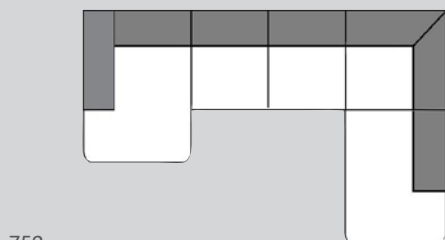

BROSCH

Polstermöbel

Entdecken
Sie das Sofa
BROSCH auf
micasa.ch

203

303

Element Nr.	Artikel	Masse B/T/H	Preis	Preis
203	2er-Sofa	174 / 87 / 74 cm	1049.–	1699.–
303	3er-Sofa	239 / 87 / 74 cm	1249.–	1999.–

500

501

504

505

752

753

Element Nr.	Artikel	Masse B/T/H	Preis	Preis
500	Ecksofa rechts aus 3er-Sofa und Recamière	238 / 150 / 74 cm	1549.–	2499.–
501	Ecksofa links aus 3er-Sofa und Recamière	238 / 150 / 74 cm	1549.–	2499.–
504	Ecksofa rechts aus 3er-Sofa und Ottomane	300 / 203 / 74 cm	1849.–	3099.–
505	Ecksofa links aus 3er-Sofa und Ottomane	300 / 203 / 74 cm	1849.–	3099.–
752	Ecksofa U-Form rechts aus Recamière, 2er-Sofa und Ottomane	300 / 203 / 74 cm	2349.–	3799.–
753	Ecksofa U-Form links aus Recamière, 2er-Sofa und Ottomane	300 / 203 / 74 cm	2349.–	3799.–

Elemente

080

Element Nr.	Artikel	Masse B/T/H	Preis	Preis
080	Hocker	70 / 70 / 43 cm	379.–	619.–

Bezüge

Stoff Poem, 55.4% Polyester, 44.6% Polypropylen. 4057.507.xxx.xx

13 Sand	40 Blau	47 Mint	81 Hellgrau
---------	---------	---------	-------------