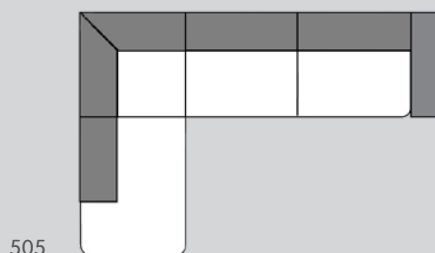

BROSCH

Polstermöbel

Entdecken
Sie das Sofa
BROSCH auf
micasa.ch

203

303

Element Nr.	Artikel	Masse B/T/H	Preis	Preis
203	2er-Sofa	174 / 87 / 74 cm	1049.–	1699.–
303	3er-Sofa	239 / 87 / 74 cm	1249.–	1999.–

500

501

504

505

752

753

Element Nr.	Artikel	Masse B/T/H	Preis	Preis
500	Ecksofa rechts aus 3er-Sofa und Recamière	238 / 150 / 74 cm	1549.–	2499.–
501	Ecksofa links aus 3er-Sofa und Recamière	238 / 150 / 74 cm	1549.–	2499.–
504	Ecksofa rechts aus 3er-Sofa und Ottomane	300 / 203 / 74 cm	1849.–	3099.–
505	Ecksofa links aus 3er-Sofa und Ottomane	300 / 203 / 74 cm	1849.–	3099.–
752	Ecksofa U-Form rechts aus Recamière, 2er-Sofa und Ottomane	300 / 203 / 74 cm	2349.–	3799.–
753	Ecksofa U-Form links aus Recamière, 2er-Sofa und Ottomane	300 / 203 / 74 cm	2349.–	3799.–

Elemente

080

Element Nr.	Artikel	Masse B/T/H	Preis	Preis
080	Hocker	70 / 70 / 43 cm	379.–	619.–

Bezüge

Stoff Poem, 55.4% Polyester, 44.6% Polypropylen. 4057.507.xxx.xx

13 Sand	40 Blau	47 Mint	81 Hellgrau
---------	---------	---------	-------------