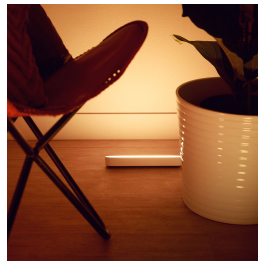

Crea la giusta atmosfera

Crea la giusta atmosfera per qualsiasi momento e decora la tua abitazione con una luce bianca da calda a fredda. Scopri stili diversi durante l'anno, da una vivida luce bianca che ricorda la brezza primaverile, alla luce bianca calda del sole estivo o la luce diurna fredda dell'inverno. Per questa funzionalità è richiesto il collegamento con il bridge Philips Hue.