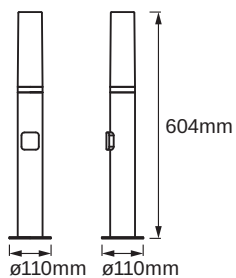

Lichttechnische Daten

Ausstrahlungswinkel	230.00 °
Startzeit	< 0.5 s

Maße & Gewicht

Produktgewicht	1150,00 g
Durchmesser	110,00 mm
Breite	110,00 mm
Höhe	604,00 mm

Lebensdauer

Anzahl der Schaltzyklen	12500
Nennlebensdauer	25000 h