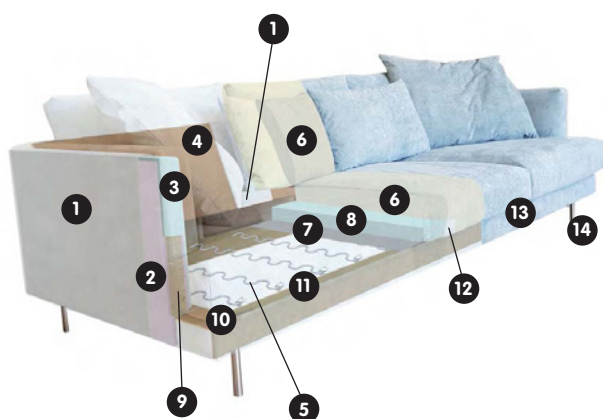

Tissu Caleido, 63% coton, 37% lin. 4058.511.xxx.xx

14 Nature	70 Marron	80 Gris	84 Anthracite
-----------	-----------	---------	---------------

● Article en stock

Structure du meuble rembourré

- 1 Ouate de polyester (PES) 180 gr pl
- 2 Mousse VB1830
- 3 Mousse VB3030
- 4 Aggloméré 3.2 mm
- 5 Ressorts Nosag 570 mm
- 6 Garnissage des coussins de dossier / garnissage supérieur de l'assise: 70% fibres sphériques (Ballfiber), 30% copeaux de mousse
- 7 Fibertex 120 gr 70 cm
- 8 Mousse HR3532
- 9 Contreplaqué 15, 12 mm
- 10 Aggloméré 16 mm
- 11 Cadre en bois (épicéa)
- 12 Ouate de polyester (PES) 300 gr pl
- 13 Habillage en tissu
- 14 Pieds