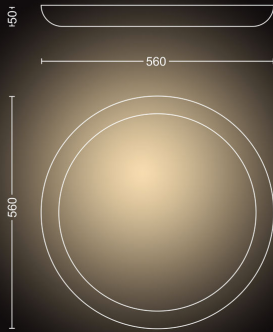

PHILIPS

Lampe pour miroir de
salle de bain Adore

Hue White Ambiance

LED intégrée

Commande Bluetooth via
l'application

Comprend interrupteur avec
variateur

Ajoutez un pont Hue Bridge
pour débloquer plus de
fonctionnalités

34186/31/P6