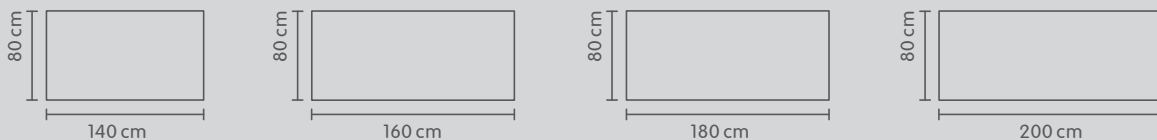

1. Wählen Sie den Mechanismus

ohne Strom

ECCO LIGHT

- Antrieb: manuell
- Einfache Bedienung
- Konstruktion: 132 x 60 x 73 bis 114 cm ausziehbar
- Statische Belastung: ca. 75 kg
- Hebekapazität optimal 2–3 kg (max. Kapazität 7 kg)
- Starke Stabilität in allen Positionen dank Eigengewicht (24 kg)

mit Strom

HOME

- Antrieb: Zweimotorig/quasi geräuschlos
- Display: auf und ab Funktion
- Tischhöhe: von 62.5 cm bis 127.5 cm
- Anti-Kollisionsschutz-Schutz
- Soft Start-/Stop Funktion, inklusive Kabelkanal und Netzkabel
- Konstruktion: 116.5 bis 196 cm ausziehbar
- Belastung: 100 kg
- Hohe statische Festigkeit / Gewicht: 38.6 kg

PROFI

- Antrieb: Zweimotorig/quasi geräuschlos
- Display: auf und ab Funktion, digitale Höhenanzeige, 4 Memoryfunktionen
- Tischhöhe: von 65 cm bis 130 cm
- Anti-Kollisionsschutz-Schutz
- Soft Start-/Stop Funktion, inklusive Kabelkanal und Netzkabel
- Konstruktion: 116.5 bis 196 cm ausziehbar
- Belastung: 120 kg
- Hohe statische Festigkeit / Gewicht: 39.6 kg

2. Wählen Sie die Tischplattengrösse

3. Wählen Sie die Tischplattenoberfläche

Material: Echtholz furnier lackiert

Material: Spanplatte Melaminbeschichtet

1. Schritt

Tischgestell

Mechanismus	Höhenverstellbar	Breite	Material	Farbe Gestell	Art.-Nummer	Preis
ECCO LIGHT	73–114cm	132 cm	Stahl	weiss	4019.250.000.10	700.–
ECCO LIGHT	73–114cm	132 cm	Stahl	schwarz	4019.250.000.20	700.–
HOME	62.5–127.5 cm	116.5–196 cm	Stahl	weiss	4018.777.000.10	1000.–
HOME	62.5–127.5 cm	116.5–196 cm	Stahl	schwarz	4018.777.000.20	1000.–
PROFI	65–130 cm	116.5–196 cm	Stahl	weiss	4018.784.000.10	1100.–
PROFI	65–130 cm	116.5–196 cm	Stahl	schwarz	4018.784.000.20	1100.–