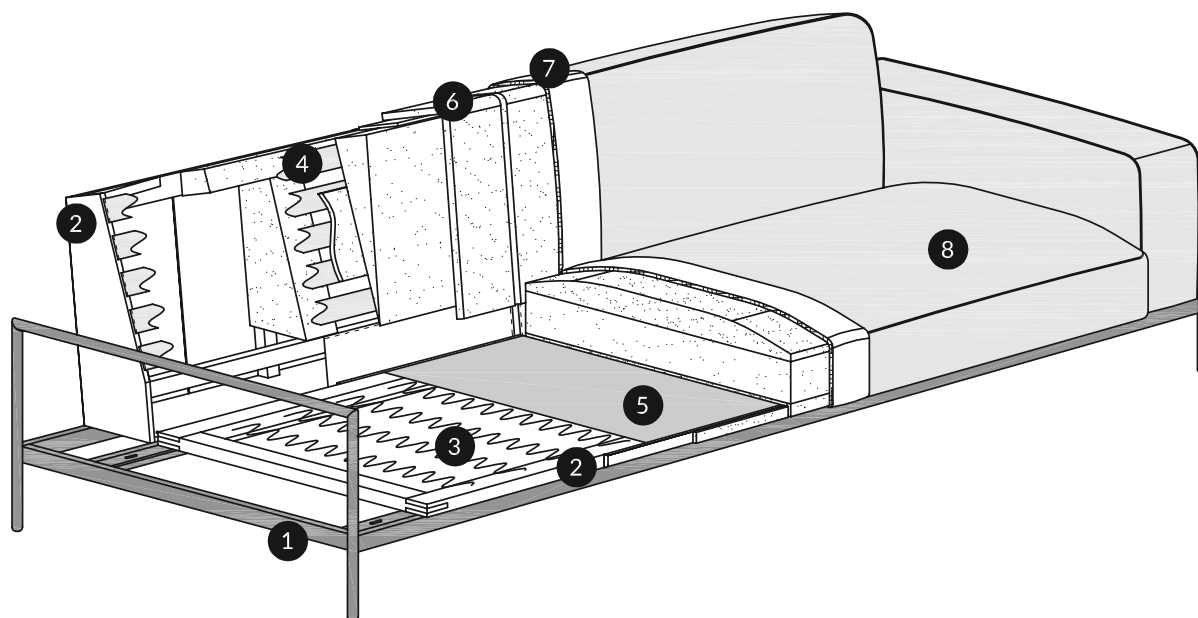

SOMA - CLASSIQUE À SOUHAIT

interio

SOMA - CANAPÉ

Une pièce design fabriquée avec un soin extrême en Suisse. Le canapé SOMA créé par le designer Christophe Marchand combine élégance classique intemporelle et confort d'assise. Vous avez le choix entre quatre housses de qualité différente, en tissu ou en cuir, pour personnaliser votre canapé à votre guise. SOMA réunit à la fois qualité, confort et design unique, et convient parfaitement à chaque intérieur.