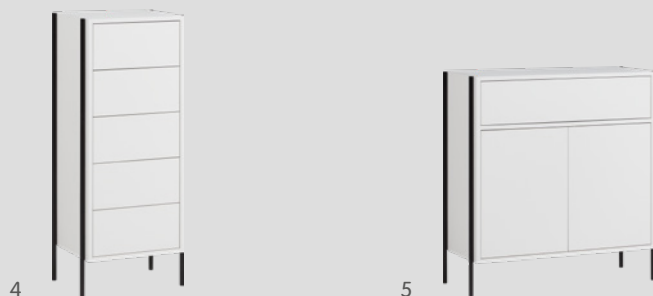

BELLEVUE

Programm

Entdecken
Sie das
Programm
BELLEVUE auf
micasa.ch

micasa.ch

micasa
MIGROS

Suchen Sie nach modernen Möbeln, die Ihr Schlafzimmer grösser und luftiger wirken lassen? Das Schlafzimmerprogramm BELLEVUE verfügt über ein Bett, einen Nachttisch, eine Kommode, ein kleineres Beimöbel und einen Schrank. Die Schubladen können mit der praktischen Push-to-open-Funktion geöffnet werden und haben deshalb keine störenden Griffe. Bei allen Möbeln ist das Holz weiss lackiert und das Gestell ist aus pulverbeschichtetem Metall. Zudem ermöglicht das zeitlose, exklusive Schweizer Design eine stilvolle Schlafzimmereinrichtung und verleiht jedem Raum ein puristisches und hochwertiges Ambiente. Wer den nordischen oder modernen Wohnstil liebt, kann mit diesem Schlafzimmerprogramm eine zeitgemässe Wohlfühloase erschaffen.

Bett & Nachttisch

	Artikelbezeichnung	Aussenmasse B/T/H	Art.-Nummer	Preis
1	Bett 160 ohne Kopfteil	166 / 206 / 40 cm	4077.542.000.00	749.–
	Bett 180 ohne Kopfteil	186 / 206 / 40 cm	4077.547.000.00	829.–
2	Bett 160 mit Kopfteil	166 / 206 / 92 cm	4077.546.000.00	999.–
	Bett 180 mit Kopfteil	186 / 206 / 92 cm	4077.548.000.00	1129.–
3	Nachttisch, 1 Schublade*	45 / 40 / 40 cm	4077.535.000.00	299.–

* Push-to-open-Funktion. Material: Spanplatte lackiert, weiss matt. Beschläge: Metall pulverbeschichtet, schwarz matt.

Kommode & Beimöbel

	Artikelbezeichnung	Aussenmasse B/T/H	Art.-Nummer	Preis
4	Kommode*	45 / 44 / 120 cm	4077.550.000.00	699.–
5	Beimöbel*	90 / 44 / 100 cm	4077.551.000.00	699.–

* Push-to-open-Funktion. Material: Spanplatte lackiert, weiss matt. Beschläge: Metall pulverbeschichtet, schwarz matt.

6

Artikelbezeichnung	Aussenmasse B/T/H	Art.-Nummer	Preis
6 Schrank*	100 / 44 / 200 cm	4077.552.000.00	1299.–