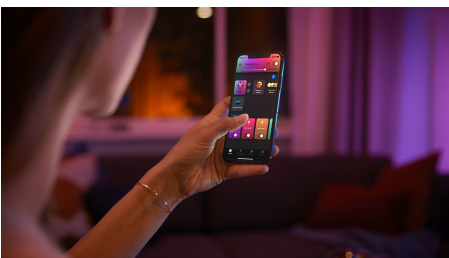

Unkompliziertes, smartes Lichtsystem

Die Philips Hue Gradient Signe Tischleuchte fügt sich dank ihres schlanken, stilvollen schwarzen Designs nahtlos in Deine Wohnkultur ein. Mit einer Zusammenstellung aus mehreren Farben erzeugt sie einen einzigartigen Farbverlauf an Deinen Wänden.

Unbegrenzte Möglichkeiten

- Synchronisiere Filme, Fernsehsendungen, Musik und Spiele mit smarten Lampen

Einfaches, smartes Lichtsystem

- Steuere bis zu 10 Lampen mit der Bluetooth App
- Steuere Lampen mit Deiner Stimme*
- Lass mit farbigem, smartem Licht ein persönliches Erlebnis entstehen
- Kreiere mit warmweißem bis kühlweißem Licht die passende Stimmung.
- Nutze mit der Hue Bridge das komplette Spektrum der Smart Light Funktionen
- Dynamische Lichtszenen
- Nahtlose Farbübergänge

Besonderheiten

Synchronisiere Filme, Fernsehsendungen, Musik und Spiele mit smarten Lampen

Synchronisiere das Geschehen auf Deinem Bildschirm oder den Takt Deiner Musik mit Deinen smarten Lampen und bringe Dein Entertainment damit auf ein neues Level.* Wähle aus, wie Du Deine Lampen mit Deinen Filmen, Deiner Musik (auch mit unserer Spotify-Integration!), Deinen Fernsehsendungen oder Games synchronisieren möchtest und beobachte, wie Deine farbfähigen Lampen in Deinem Entertainment-Bereich reagieren. *Hue Bridge erforderlich

Steuere bis zu 10 Lampen mit der Bluetooth App

Steuere mit der Hue Bluetooth App Deine smarten Hue Lampen in einem einzelnen Raum Deines Zuhauses. Füge bis zu 10 smarte Lampen hinzu und steuere sie alle mit einer Berührung auf Deinem mobilen Gerät.