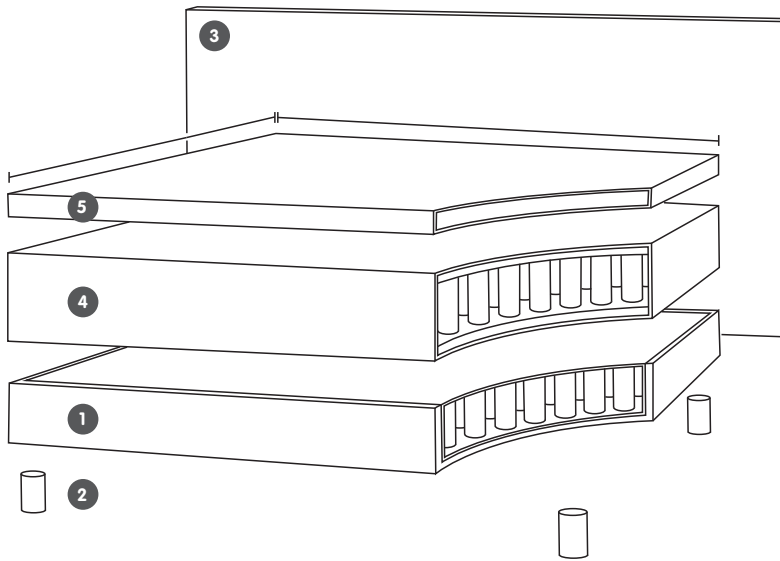

AURORE

Boxspringbett

Entdecken
Sie das
Boxspringbett
AURORE auf
micasa.ch

- 1 Unterfederung
- 2 Füße
- 3 Kopfteil
- 4 Matratze
- 5 Topper

Lassen Sie sich inspirieren:

Finden Sie noch mehr Informationen
zum Boxspringbett AUREO.

Boxspringbett AURORE

- Unterfederung: Mini-Bonell-Federkern
- Matratze: 7-Zonen-Taschenfederkern
- Härtegrad: mittel H3
- Füße: Birke Massivholz
- Topper: Schaumstoff, Bezug: Jersey, abnehmbar und waschbar bei 60 °C, Höhe 6 cm

Innenmasse B x L	Aussenmasse B x T x H	Auf Bestellung	Lagerartikel anthrazit	Preis
140 x 200	162 x 214 x 22 cm	4077.653.140.xx ¹ / 4077.654.140.xx ²	4077.127.000.00	1429.–
160 x 200	182 x 214 x 122 cm	4077.653.160.xx ¹ / 4077.654.160.xx ²	4077.128.000.00	1499.–
180 x 200	202 x 214 x 122 cm	4077.653.180.xx ¹ / 4077.654.180.xx ²	4077.129.000.00	1629.–