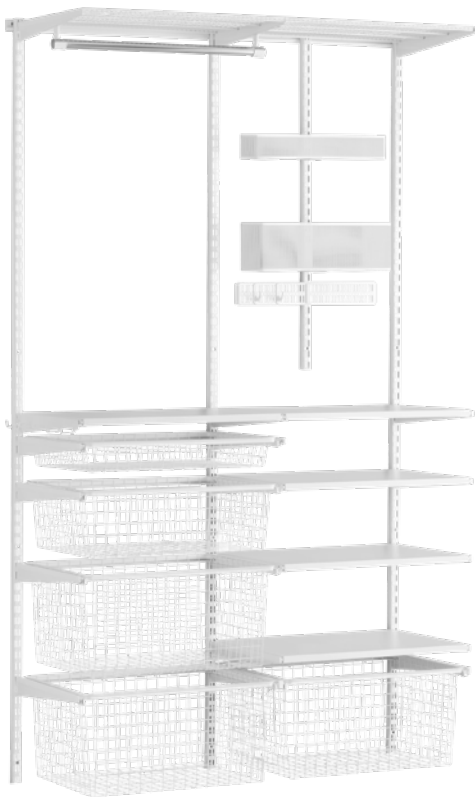

Variante 1

Listello di supporto ELFA, L62, bianco	2 x 4076.351.000.00
Binario portante ELFA, A2140, bianco	3 x 4076.352.000.00
Binario portante ELFA, A988, bianco	1 x 4076.353.000.00
Braccio portante ELFA, click-in, P40, bianco	19 x 4076.354.000.00
Copertura per braccio portante ELFA, click-in, P40, a sinistra, bianco	7 x 4076.356.000.00
Copertura per braccio portante ELFA, click-in, P40, a destra, bianco	6 x 4076.357.000.00
Copertura per braccio portante ELFA, click-in, P40, centrale, bianco	1 x 4076.358.000.00
Cestino in filo metallico ELFA estraibile	1 x 4076.361.000.00
Cestino in filo metallico ELFA estraibile	1 x 4076.362.000.00
Cestino in filo metallico ELFA estraibile	3 x 4076.363.000.00
Supporto per barra appendiabiti ELFA, bianco	2 x 4076.367.000.00
Barra appendiabiti ELFA, L60	1 x 4076.368.000.00
Tappi terminali ELFA, 2 pz., barra appendiabiti, argento	1 x 4076.370.000.00
Ripiano in rete ELFA, bianco	2 x 4076.371.000.00
Ripiano ELFA click-in, rivestito in melamina, bianco	5 x 4076.372.000.00
Copertura per listello di supporto ELFA L60 cm, bianco	2 x 4076.374.000.00
Gancio per ripiano in rete ELFA, conf. da 3, bianco	1 x 4076.375.000.00
Gancio ELFA in conf. da 3, arrotondato, bianco	1 x 4076.376.000.00
Cestello estraibile ELFA	5 x 4076.377.000.00
Cesto in rete ELFA, centrale, grande, bianco	1 x 4076.378.000.00
Cesto in rete ELFA, centrale, medio, bianco	1 x 4076.379.000.00
Pannello forato ELFA, basso, centrale, bianco	1 x 4076.380.000.00
Listello con 5 ganci per braccio portante ELFA P40 cm, bianco	1 x 4076.385.000.00

Dimensioni: 128.2 x 44 x 214 cm

Set di articoli 4076.387.000.00

Totale 1130.60