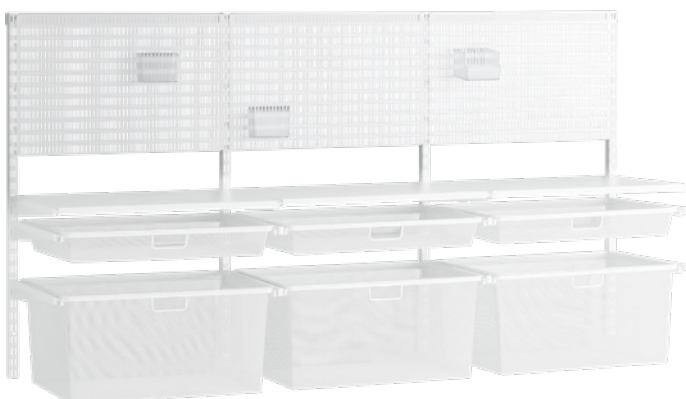

Variante 4

Listello di supporto ELFA, L180, bianco	1 x 4076.350.000.00
Binario portante ELFA, A988, bianco	4 x 4076.353.000.00
Braccio portante ELFA click-in, P40, bianco	12 x 4076.354.000.00
Copertura per braccio portante ELFA, click-in, P40, a sinistra, bianco	3 x 4076.356.000.00
Copertura per braccio portante ELFA, click-in, P40, a destra, bianco	3 x 4076.357.000.00
Copertura per braccio portante ELFA, click-in, P40, centrale, bianco	4 x 4076.358.000.00
Cestino in rete estraibile ELFA	3 x 4076.364.000.00
Cestino in rete estraibile ELFA	3 x 4076.366.000.00
Ripiano ELFA click-in, rivestito in melamina, bianco	3 x 4076.372.000.00
Copertura per listello di supporto ELFA, L60, bianco	3 x 4076.374.000.00
Cestello estraibile ELFA	6 x 4076.377.000.00
Contenitore da parete ELFA, medio, trasparente, per pannello forato	2 x 4076.381.000.00
Contenitore da parete alto ELFA, trasparente, per pannello forato	1 x 4076.382.000.00
Pannello forato ELFA, bianco	3 x 4076.383.000.00
Dimensioni: 185.5 x 44 x 98.8 cm	
Set di articoli 4076.390.000.00	Totale 1053.45