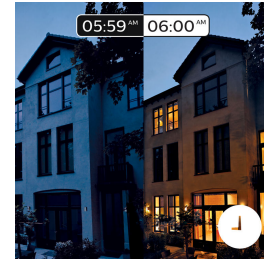

Des programmeurs pratiques

Philips Hue peut simuler votre présence dans votre habitation lorsque vous êtes absent, grâce à la fonction de programmation de l'application Philips Hue. Configurez l'éclairage pour qu'il s'allume à un moment prédéfini, de sorte que la lumière soit allumée à votre arrivée chez vous. Vous pouvez même programmer des horaires d'allumage différents selon la pièce. Bien entendu, vous pouvez aussi laisser la lumière s'éteindre progressivement pendant la nuit, pour ne jamais avoir à vous demander si vous avez oublié d'éteindre. Une connexion avec le pont Philips Hue est nécessaire pour cette fonctionnalité.

Caractéristiques

Design et finition

- Couleur: white
- Matériaux: métal

Divers

- Conçu spécialement pour: Bureau
- Type: Suspension
- EyeComfort: Non

Consommation électrique

- Label d'efficacité énergétique (EEL): A+

Dimensions et poids du produit

- Hauteur maximale: 158 cm
- Hauteur minimale: 8.0 cm
- Longueur: 42.1 cm
- Poids net: 3.610 kg
- Largeur: 42.1 cm

Entretien

- Garantie: 2 ans

Spécificités techniques

- Durée de vie jusqu'à: 25'000 h
- Source lumineuse équivalente à une ampoule classique de: 204 W
- Rendement en lumen total de l'éclairage: 3000 lm
- Technologie d'ampoule: 24 V
- Couleur de lumière: 2200-6500 Hue White Ambiance
- Puissance électrique: 50-60 Hz
- Éclairage à intensité variable: Oui
- LED: Oui
- LED intégrée: Oui
- Classe énergétique de la source lumineuse incluse: A+
- Nombre d'ampoules: 1
- Puissance de l'ampoule incluse: 39 W
- Indice de protection: IP20
- Classe de protection: I - mise à la terre
- Source lumineuse remplaçable: Non