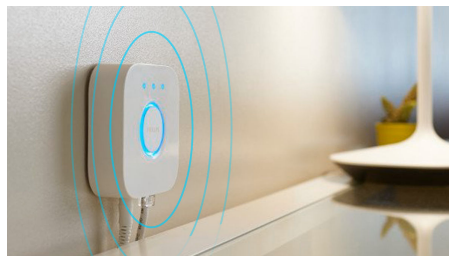

Un contrôle total avec le pont Hue

Connectez vos luminaires Philips Hue au pont pour découvrir les possibilités infinies du système.