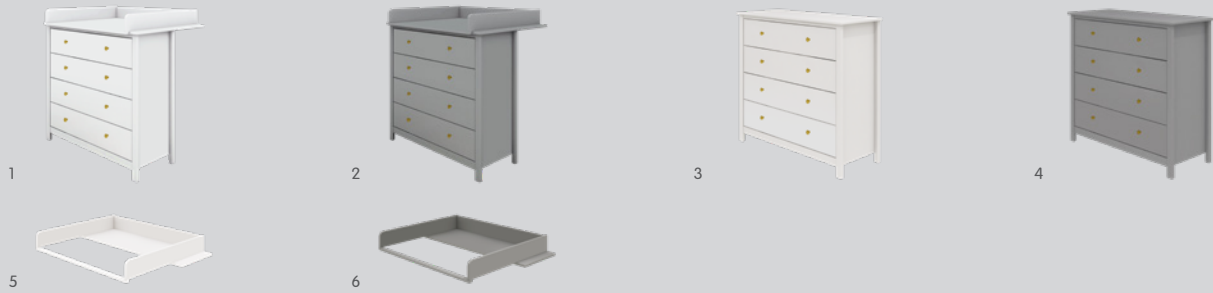

2

3

4

5

6

Artikel	Informationen	Masse B/T/H	Farbe	Art.-Nummer	Preis
1 Babybett	Inkl. Lattenrost, ohne Matratze, drei Schlupfsprossen, 3-fach höhenverstellbar, glatte Endplatten	74.6 x 144.4 x 83.6 cm	weiss	4531.740.000.00	449.–
2			grau	4531.741.000.00*	449.–
3 Babybett	Inkl. Lattenrost, ohne Matratze, drei Schlupfsprossen, 3-fach höhenverstellbar, gerillte Endplatten	74.6 x 144.4 x 83.6 cm	weiss	4531.737.000.00*	479.–
4			grau	4531.739.000.00*	479.–
5 Umbauseiten	Betterweiterung zum Juniorenbett	139.6 x 10 cm	weiss	4531.707.000.00*	55.95
6			grau	4531.708.000.00*	55.95

*Nur online erhältlich. Max. Belastbarkeit: Babybett: 40 kg.

Material: Bett: Buche massiv, lackiert (Polen), FSC. Liegefläche 70 x 140 cm, max. Matratzenhöhe 12 cm.

Matratzen

1

2

Artikel	Informationen	Masse B/T/H	Farbe	Art.-Nummer	Preis
1 Matratze, Polyester	Polyester-Foam	70 x 140 x 8 cm	weiss	4531.733.000.00*	139.–
2 Matratze, Memory Foam	Viskose-Memory-Foam	70 x 140 x 8 cm	weiss	4531.735.000.00*	214.–

*Nur online erhältlich.

Wickelkommoden

Artikel	Informationen	Masse B/T/H	Farbe	Art.-Nummer	Preis	
1	Wickelkommode	Inkl. Wickelaufsatz, 4 Schubladen, Soft-Close	101 x 76.5 x 103.1 cm	weiss	4531.751.000.00	616.–
2			grau	4531.752.000.00*	616.–	
3	Kommode	Exkl. Wickelaufsatz, 4 Schubladen, Soft-Close	101 x 40 x 92.2 cm	weiss	4531.742.000.00*	493.–
4			grau	4531.743.000.00*	493.–	
5	Wickelaufsatz		88 x 76.5 x 10.9 cm	weiss	4531.730.000.00	123.–
6			grau	4531.731.000.00*	123.–	