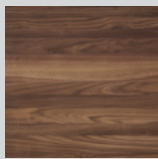

Variante 8

Platte: Nussbaum massiv, geölt
Beine: Metall, schwarz, pulverbeschichtet

Masse: 120 x 70 x 35 cm

Set-Artikel: 4021.623.000.00

Total 499.–

Lassen Sie sich inspirieren:

Finden Sie noch mehr Inspiration und Informationen zum Salontischprogramm BAO.

Tischplatten Holz

Artikel	Masse B x T x H	Art. Nummer	Preis
Tischplatte Eiche massiv, geölt	65 x 65 x 2.5 cm	4021.587.065.14	169.–
	90 x 90 x 2.5 cm	4021.587.090.14	279.–
	120 x 70 x 2.5 cm	4021.587.120.14	299.–

Tischplatte Nussbaum massiv, geölt	65 x 65 x 2.5 cm	4021.588.065.31	279.–
	90 x 90 x 2.5 cm	4021.588.090.31	429.–
	120 x 70 x 2.5 cm	4021.588.120.31	459.–

Eigenschaften: Natürliche, geölte Holzmöbel sind sehr beliebt, da hier die lebendigen Maserungen der Hölzer besonders schön zur Geltung kommen. Das Öl wird auf die Oberfläche aufgetragen und dringt in die Poren ein. Dadurch gibt es keine Schutzschicht auf dem Holz, sondern das Öl schützt das Holz von innen. Im Unterschied zur Lackierung werden die Poren nicht verschlossen, was bei der Pflege berücksichtigt werden muss. Wer einen Tisch sucht, der gepflegt und aufgefrischt werden kann und darum lange Freude macht, wählt eine geölte Oberfläche. Eine regelmässige Pflege ist jedoch essenziell. Mit der Zeit wird der Tisch die Spuren des täglichen Gebrauchs zeigen und zu einem ganz individuellen Möbelstück werden.