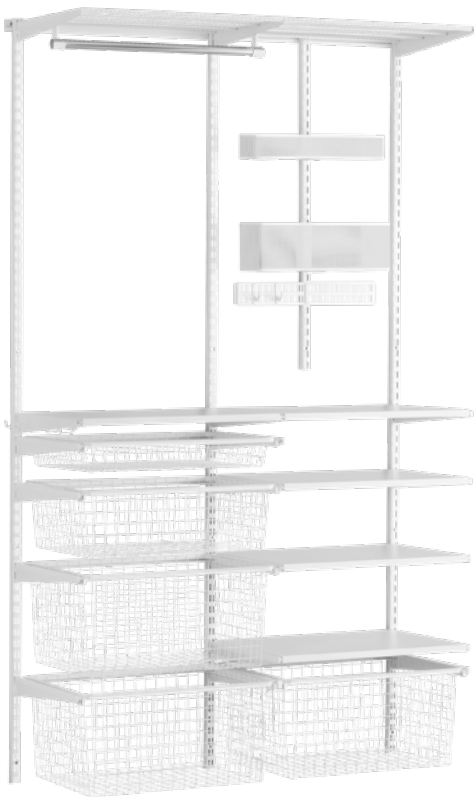

Variante 1

ELFA Tragleiste, B62, weiss	2 x 4076.351.000.00
ELFA Hängeschiene, H2140, weiss	3 x 4076.352.000.00
ELFA Hängeschiene, H988, weiss	1 x 4076.353.000.00
ELFA Tragarm, Click-in, T40, weiss	19 x 4076.354.000.00
ELFA Tragarmabdeckung, Click-in, T40, links, weiss	7 x 4076.356.000.00
ELFA Tragarmabdeckung, Click-in, T40, rechts, weiss	6 x 4076.357.000.00
ELFA Tragarmabdeckung, Click-in, T40, mittig, weiss	1 x 4076.358.000.00
ELFA Drahtkorb für Auszug	1 x 4076.361.000.00
ELFA Drahtkorb für Auszug	1 x 4076.362.000.00
ELFA Drahtkorb für Auszug	3 x 4076.363.000.00
ELFA Halterung Kleiderstange, weiss	2 x 4076.367.000.00
ELFA Kleiderstange, B60	1 x 4076.368.000.00
ELFA Endkappen, 2 Stk., Kleiderstange, silber	1 x 4076.370.000.00
ELFA Gitterboden, weiss	2 x 4076.371.000.00
ELFA Click-in Fachboden, Melamin, weiss	5 x 4076.372.000.00
ELFA Tragleistenabdeckung, B60 cm, weiss	2 x 4076.374.000.00
ELFA Gitterbodenhaken, 3er-Pack, weiss	1 x 4076.375.000.00
ELFA Haken, 3er-Pack, abgerundet, weiss	1 x 4076.376.000.00
ELFA Korbauszug	5 x 4076.377.000.00
ELFA Gitterkorb, mittig, gross, weiss	1 x 4076.378.000.00
ELFA Gitterkorb, mittig, mittel, weiss	1 x 4076.379.000.00
ELFA Lochleiste, niedrig, mittig, weiss	1 x 4076.380.000.00
ELFA 5er-Haken, Tragarmaufsatz, T40 cm, weiss	1 x 4076.385.000.00

Masse: 128.2 x 44 x 214 cm

Set-Artikel 4076.387.000.00

Total 1130.60