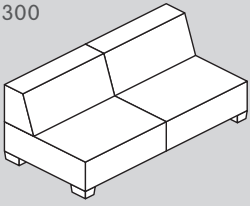

Alle Elemente nicht frei stellbar.

Sofa, 2-sitzig

Element Nr.	Artikel	Masse B/T/H	Preis	Preis	Preis
200	2er Element ohne Armlehne	143 / 93 / 77 cm	850.–	950.–	1350.–
201	2er Element mit Armlehne rechts	165 / 93 / 77 cm	950.–	1050.–	1450.–
202	2er Element mit Armlehne links	165 / 93 / 77 cm	950.–	1050.–	1450.–
203	2er Element mit 2 Armlehnen	187 / 93 / 77 cm	1149.–	1249.–	1549.–
216	2er Element mit Armlehnen rechts und Sitztiefenverstellung	165 / 93–117 / 77 cm	1150.–	1250.–	1750.–
217	2er Element mit Armlehnen links und Sitztiefenverstellung	165 / 93–117 / 77 cm	1150.–	1250.–	1750.–
209	2er Element mit 2 Armlehnen und Sitztiefenverstellung	187 / 93–117 / 77 cm	1349.–	1549.–	2049.–

Alle Elemente nicht frei stellbar.

Sofa, 3-sitzig

300

301

302

303

316

317