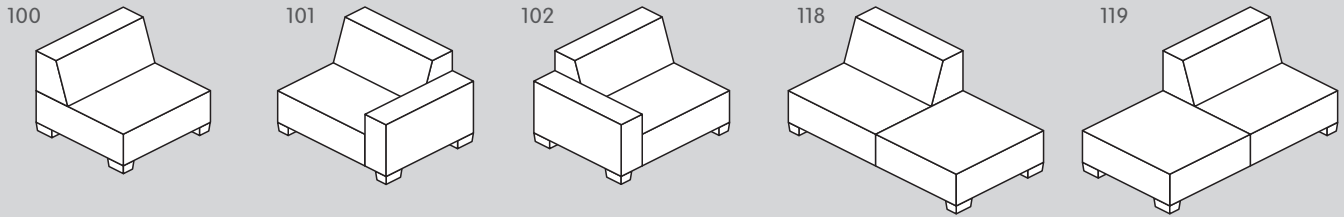

KRÜGER

Polstermöbel

Entdecken
Sie das Sofa
KRÜGER auf
micasa.ch

micasa.ch

Sofa, 1-sitzig

Element Nr.	Artikel	Masse B/T/H	Preis	Preis	Preis
100	1er Element ohne Armlehne	90 / 93 / 77 cm	550.–	650.–	1050.–
101	1er Element Armlehne rechts	112 / 93 / 77 cm	650.–	750.–	1150.–
102	1er Element Armlehne links	112 / 93 / 77 cm	650.–	750.–	1150.–
118	1er Element mit Hocker rechts	135 / 93 / 77 cm	750.–	850.–	1250.–
119	1er Element mit Hocker links	135 / 93 / 77 cm	750.–	850.–	1250.–

Alle Elemente nicht frei stellbar.

Sofa, 2-sitzig

Element Nr.	Artikel	Masse B/T/H	Preis	Preis	Preis
200	2er Element ohne Armlehne	143 / 93 / 77 cm	850.–	950.–	1350.–
201	2er Element mit Armlehne rechts	165 / 93 / 77 cm	950.–	1050.–	1450.–
202	2er Element mit Armlehne links	165 / 93 / 77 cm	950.–	1050.–	1450.–
203	2er Element mit 2 Armlehnen	187 / 93 / 77 cm	1149.–	1249.–	1549.–
216	2er Element mit Armlehnen rechts und Sitztiefenverstellung	165 / 93–117 / 77 cm	1150.–	1250.–	1750.–
217	2er Element mit Armlehnen links und Sitztiefenverstellung	165 / 93–117 / 77 cm	1150.–	1250.–	1750.–
209	2er Element mit 2 Armlehnen und Sitztiefenverstellung	187 / 93–117 / 77 cm	1349.–	1549.–	2049.–

Alle Elemente nicht frei stellbar.

Sofa, 3-sitzig

300

301

302

303

316

317