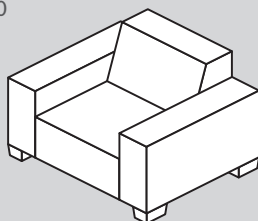

Alle Elemente nicht frei stellbar.

Ottomane

041

042

047

048

Element Nr.	Artikel	Masse B/T/H	Preis	Preis	Preis
041	Ottomane mit Armlehne rechts	93 / 219 / 77 cm	1149.–	1249.–	1749.–
042	Ottomane mit Armlehne links	93 / 219 / 77 cm	1149.–	1249.–	1749.–
047	Ottomane mit Armlehne rechts und Sitztiefenverstellung	120 / 185 / 77 cm	1349.–	1449.–	1949.–
048	Ottomane mit Armlehne links und Sitztiefenverstellung	120 / 185 / 77 cm	1349.–	1449.–	1949.–

Alle Elemente nicht frei stellbar.

Elemente

050

070

080

Element Nr.	Artikel	Masse B/T/H	Preis	Preis	Preis
050	Eckelement*	103 / 103 / 77 cm	749.–	799.–	1149.–
070	Sessel	110 / 93 / 77 cm	749.–	799.–	1149.–
080	Hocker	60 / 60 / 44 cm	299.–	349.–	419.–