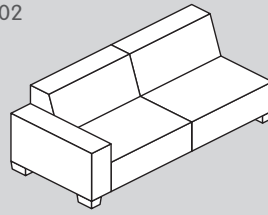

Alle Elemente nicht frei stellbar.

Sofa, 3-sitzig

300

301

302

303

316

317

309

Element Nr.	Artikel	Masse B/T/H	Preis	Preis	Preis
300	3er Element ohne Armlehne	173 / 93 / 77 cm	950.–	1050.–	1450.–
301	3er Element mit Armlehne rechts	195 / 93 / 77 cm	1050.–	1150.–	1550.–
302	3er Element mit Armlehne links	195 / 93 / 77 cm	1050.–	1150.–	1550.–
303	3er Element mit 2 Armlehnen	217 / 93 / 77 cm	1249.–	1349.–	1649.–
316	3er Element mit Armlehne rechts und Sitztiefenverstellung	195 / 93–117 / 77 cm	1350.–	1450.–	2150.–
317	3er Element mit Armlehne links und Sitztiefenverstellung	195 / 93–117 / 77 cm	1350.–	1450.–	2150.–
309	3er Element mit 2 Armlehnen und Sitztiefenverstellung	217 / 93–117 / 77 cm	1549.–	1649.–	2249.–