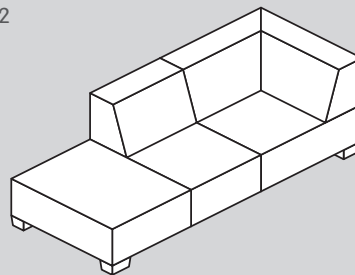

Alle Elemente nicht frei stellbar.

Recamière

011

012

Element Nr.	Artikel	Masse B/T/H	Preis	Preis	Preis
011	Recamière mit Armlehne rechts	93 / 145 / 77 cm	949.–	1049.–	1349.–
012	Recamière mit Armlehne links	93 / 145 / 77 cm	949.–	1049.–	1349.–

Alle Elemente nicht frei stellbar.

Ottomane

041

042

047

048

Element Nr.	Artikel	Masse B/T/H	Preis	Preis	Preis
041	Ottomane mit Armlehne rechts	93 / 219 / 77 cm	1149.–	1249.–	1749.–
042	Ottomane mit Armlehne links	93 / 219 / 77 cm	1149.–	1249.–	1749.–
047	Ottomane mit Armlehne rechts und Sitztiefenverstellung	120 / 185 / 77 cm	1349.–	1449.–	1949.–
048	Ottomane mit Armlehne links und Sitztiefenverstellung	120 / 185 / 77 cm	1349.–	1449.–	1949.–