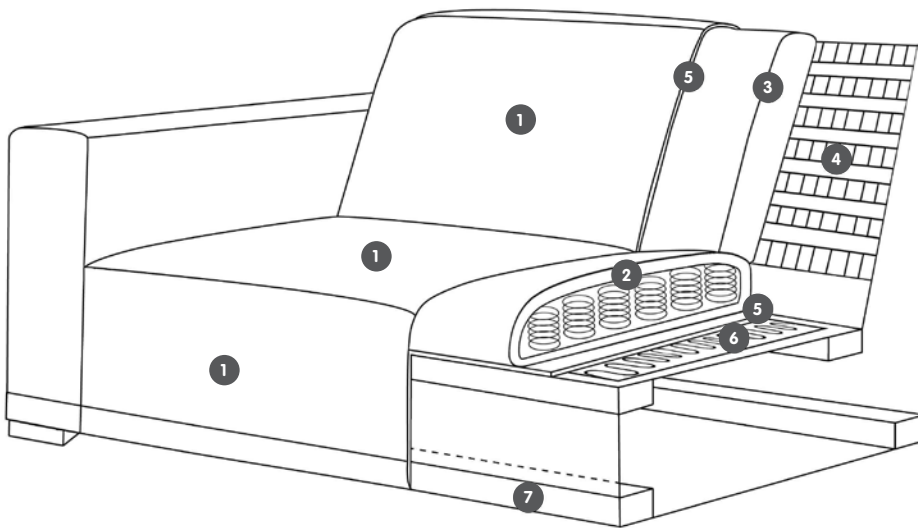

- 1 Bezug
- 2 Federkern
- 3 Polätherschaum
- 4 Elastische Gurte
- 5 Vliesabdeckung
- 6 Nosagfedern
- 7 Holzgestell

Information Pflege