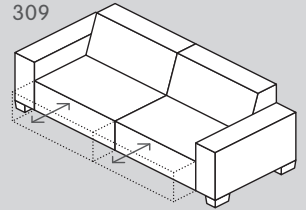

Alle Elemente nicht frei stellbar.

Sofa, 3-sitzig

300

301

302

303

316

317

309

Element Nr.	Artikel	Masse B/T/H	Preis	Preis	Preis
300	3er Element ohne Armlehne	173 / 93 / 77 cm	950.–	1050.–	1450.–
301	3er Element mit Armlehne rechts	195 / 93 / 77 cm	1050.–	1150.–	1550.–
302	3er Element mit Armlehne links	195 / 93 / 77 cm	1050.–	1150.–	1550.–
303	3er Element mit 2 Armlehnen	217 / 93 / 77 cm	1249.–	1349.–	1649.–
316	3er Element mit Armlehne rechts und Sitztiefenverstellung	195 / 93–117 / 77 cm	1350.–	1450.–	2150.–
317	3er Element mit Armlehne links und Sitztiefenverstellung	195 / 93–117 / 77 cm	1350.–	1450.–	2150.–
309	3er Element mit 2 Armlehnen und Sitztiefenverstellung	217 / 93–117 / 77 cm	1549.–	1649.–	2249.–