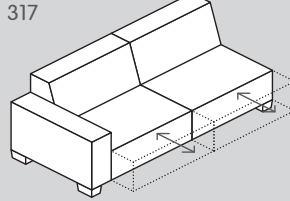

Alle Elemente nicht frei stellbar.

Sofa, 3-sitzig

300

301

302

303

316

317

309

Element Nr.	Artikel	Masse B/T/H	Preis	Preis	Preis
300	3er Element ohne Armlehne	173 / 93 / 77 cm	950.–	1050.–	1450.–
301	3er Element mit Armlehne rechts	195 / 93 / 77 cm	1050.–	1150.–	1550.–
302	3er Element mit Armlehne links	195 / 93 / 77 cm	1050.–	1150.–	1550.–
303	3er Element mit 2 Armlehnen	217 / 93 / 77 cm	1249.–	1349.–	1649.–
316	3er Element mit Armlehne rechts und Sitztiefenverstellung	195 / 93–117 / 77 cm	1350.–	1450.–	2150.–
317	3er Element mit Armlehne links und Sitztiefenverstellung	195 / 93–117 / 77 cm	1350.–	1450.–	2150.–
309	3er Element mit 2 Armlehnen und Sitztiefenverstellung	217 / 93–117 / 77 cm	1549.–	1649.–	2249.–