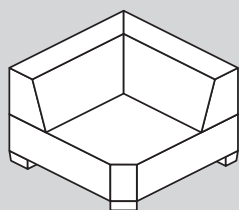

Alle Elemente nicht frei stellbar.

Ottomane

041

042

047

048

Element Nr.	Artikel	Masse B/T/H	Preis	Preis	Preis
041	Ottomane mit Armlehne rechts	93 / 219 / 77 cm	1149.–	1249.–	1749.–
042	Ottomane mit Armlehne links	93 / 219 / 77 cm	1149.–	1249.–	1749.–
047	Ottomane mit Armlehne rechts und Sitztiefenverstellung	120 / 185 / 77 cm	1349.–	1449.–	1949.–
048	Ottomane mit Armlehne links und Sitztiefenverstellung	120 / 185 / 77 cm	1349.–	1449.–	1949.–

Alle Elemente nicht frei stellbar.

Elemente

050

070

080

Element Nr.	Artikel	Masse B/T/H	Preis	Preis	Preis
050	Eckelement*	103 / 103 / 77 cm	749.–	799.–	1149.–
070	Sessel	110 / 93 / 77 cm	749.–	799.–	1149.–
080	Hocker	60 / 60 / 44 cm	299.–	349.–	419.–