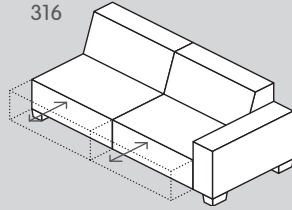

Alle Elemente nicht frei stellbar.

Sofa, 3-sitzig

300

301

302

303

316

317

309

Element Nr.	Artikel	Masse B/T/H	Preis	Preis	Preis
300	3er Element ohne Armlehne	173 / 93 / 77 cm	950.–	1050.–	1450.–
301	3er Element mit Armlehne rechts	195 / 93 / 77 cm	1050.–	1150.–	1550.–
302	3er Element mit Armlehne links	195 / 93 / 77 cm	1050.–	1150.–	1550.–
303	3er Element mit 2 Armlehnen	217 / 93 / 77 cm	1249.–	1349.–	1649.–
316	3er Element mit Armlehne rechts und Sitztiefenverstellung	195 / 93–117 / 77 cm	1350.–	1450.–	2150.–
317	3er Element mit Armlehne links und Sitztiefenverstellung	195 / 93–117 / 77 cm	1350.–	1450.–	2150.–
309	3er Element mit 2 Armlehnen und Sitztiefenverstellung	217 / 93–117 / 77 cm	1549.–	1649.–	2249.–