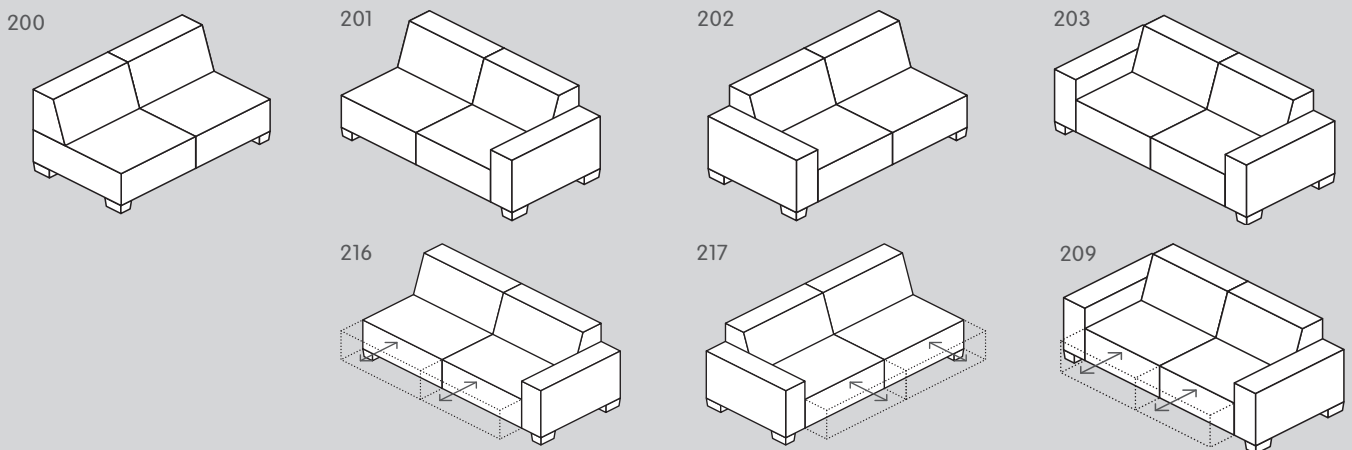

KRÜGER

Polstermöbel

Entdecken
Sie das Sofa
KRÜGER auf
micasa.ch

micasa.ch

Sofa, 1-sitzig

Element Nr.	Artikel	Masse B/T/H	Preis	Preis	Preis
100	1er Element ohne Armlehne	90 / 93 / 77 cm	550.–	650.–	1050.–
101	1er Element Armlehne rechts	112 / 93 / 77 cm	650.–	750.–	1150.–
102	1er Element Armlehne links	112 / 93 / 77 cm	650.–	750.–	1150.–
118	1er Element mit Hocker rechts	135 / 93 / 77 cm	750.–	850.–	1250.–
119	1er Element mit Hocker links	135 / 93 / 77 cm	750.–	850.–	1250.–

Alle Elemente nicht frei stellbar.

Sofa, 2-sitzig

Element Nr.	Artikel	Masse B/T/H	Preis	Preis	Preis
200	2er Element ohne Armlehne	143 / 93 / 77 cm	850.–	950.–	1350.–
201	2er Element mit Armlehne rechts	165 / 93 / 77 cm	950.–	1050.–	1450.–
202	2er Element mit Armlehne links	165 / 93 / 77 cm	950.–	1050.–	1450.–
203	2er Element mit 2 Armlehnen	187 / 93 / 77 cm	1149.–	1249.–	1549.–
216	2er Element mit Armlehnen rechts und Sitztiefenverstellung	165 / 93–117 / 77 cm	1150.–	1250.–	1750.–
217	2er Element mit Armlehnen links und Sitztiefenverstellung	165 / 93–117 / 77 cm	1150.–	1250.–	1750.–
209	2er Element mit 2 Armlehnen und Sitztiefenverstellung	187 / 93–117 / 77 cm	1349.–	1549.–	2049.–