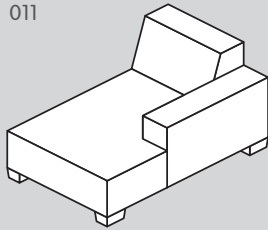

Recamière

011