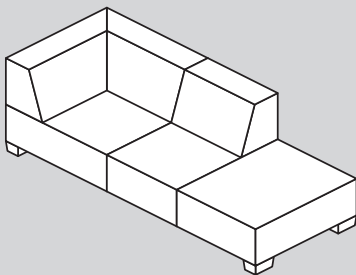

Alle Elemente nicht frei stellbar.

Recamière

011

012

Element Nr.	Artikel	Masse B/T/H	Preis	Preis	Preis
011	Recamière mit Armlehne rechts	93 / 145 / 77 cm	949.–	1049.–	1349.–
012	Recamière mit Armlehne links	93 / 145 / 77 cm	949.–	1049.–	1349.–

Alle Elemente nicht frei stellbar.

Ottomane

041

042

047

048

Element Nr.	Artikel	Masse B/T/H	Preis	Preis	Preis
041	Ottomane mit Armlehne rechts	93 / 219 / 77 cm	1149.–	1249.–	1749.–
042	Ottomane mit Armlehne links	93 / 219 / 77 cm	1149.–	1249.–	1749.–
047	Ottomane mit Armlehne rechts und Sitztiefenverstellung	120 / 185 / 77 cm	1349.–	1449.–	1949.–
048	Ottomane mit Armlehne links und Sitztiefenverstellung	120 / 185 / 77 cm	1349.–	1449.–	1949.–