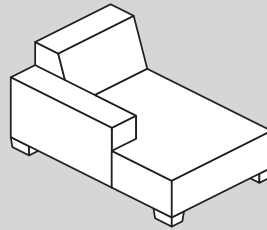

Recamière

011

012

Element Nr.	Artikel	Masse B/T/H	Preis	Preis	Preis
011	Recamière mit Armlehne rechts	93 / 145 / 77 cm	949.–	1049.–	1349.–
012	Recamière mit Armlehne links	93 / 145 / 77 cm	949.–	1049.–	1349.–

Alle Elemente nicht frei stellbar.

Ottomane

041

042

047

048

Element Nr.	Artikel	Masse B/T/H	Preis	Preis	Preis
041	Ottomane mit Armlehne rechts	93 / 219 / 77 cm	1149.–	1249.–	1749.–
042	Ottomane mit Armlehne links	93 / 219 / 77 cm	1149.–	1249.–	1749.–
047	Ottomane mit Armlehne rechts und Sitztiefenverstellung	120 / 185 / 77 cm	1349.–	1449.–	1949.–
048	Ottomane mit Armlehne links und Sitztiefenverstellung	120 / 185 / 77 cm	1349.–	1449.–	1949.–

Alle Elemente nicht frei stellbar.