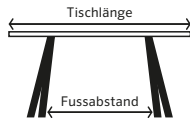

4-FUSSTISCH

Tischlänge	Fussabstand
180 cm	136 cm
200 cm	136 cm
220 cm	136 cm
240 cm	156 cm
260 cm	175 cm
280 cm	185 cm
300 cm	205 cm