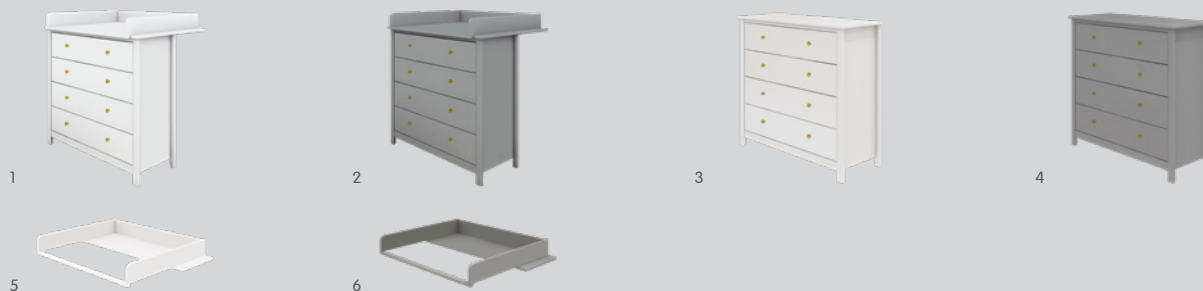

## Letti

1

2

3

4

5

6

Articolo	Informazioni	Dimensioni L/P/A	Colore	N. d'articolo	Prezzo
1 Lettino per bebè	Incl. rete a doghe, senza materasso, tre sbarre estraibili, altezza regolabile su 3 livelli, lastre terminali lisce	74.6 x 144.4 x 83.6 cm	bianco	4531.740.000.00	449.–
2			grigio	4531.741.000.00*	449.–
3 Lettino per bebè	Incl. rete a doghe, senza materasso, tre sbarre estraibili, altezza regolabile su 3 livelli, lastre terminali zigrinate	74.6 x 144.4 x 83.6 cm	bianco	4531.737.000.00*	479.–
4			grigio	4531.739.000.00*	479.–
5 Parti laterali	Estensione del letto in letto per bambini	139.6 x 10 cm	bianco	4531.707.000.00*	55.95
6			grigio	4531.708.000.00*	55.95

\* Disponibile solo online. Portata massima: lettino per bebè: 40 kg. Materiali: lettino: legno massiccio di faggio, verniciato (Polonia), FSC. Superficie del letto 70 x 140 cm, altezza massima del materasso 12 cm.

## Cassettone-fasciatoio

Articolo	Informazioni	Dimensioni L/P/A	Colore	N. d'articolo	Prezzo
1	Cassettone-fasciatoio Incl. piano-fasciatoio, 4 cassetti, soft-close	101x76.5x103.1 cm	bianco	4531.751.000.00	616.–
2			grigio	4531.752.000.00*	616.–
3	Cassettone Escl. piano-fasciatoio, 4 cassetti, soft-close	101x40x92.2 cm	bianco	4531.742.000.00*	493.–
4			grigio	4531.743.000.00*	493.–
5	Piano-fasciatoio	88x76.5x10.9 cm	bianco	4531.730.000.00	123.–
6			grigio	4531.731.000.00*	123.–