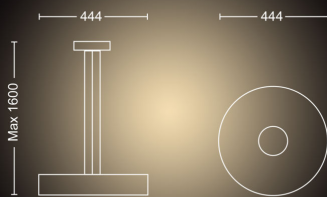

PHILIPS

Pendelleuchte Fair

Hue White Ambiance

Integrierte LED

Bluetooth-Steuerung per App

Inklusive Dimmschalter

Nutze weitere Funktionen mit der Hue Bridge

40339/30/P6