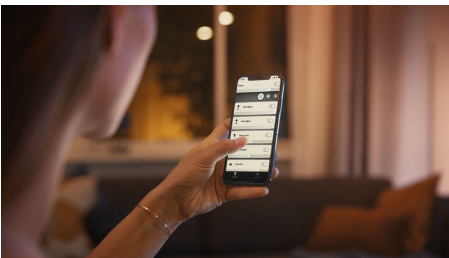

Steuere bis zu 10 Lampen mit der Bluetooth App

Steuere mit der Hue Bluetooth App Deine smarten Hue Lampen in einem einzelnen Raum Deines Zuhauses. Füge bis zu 10 smarte Lampen hinzu und steuere sie alle mit einer Berührung auf Deinem mobilen Gerät.