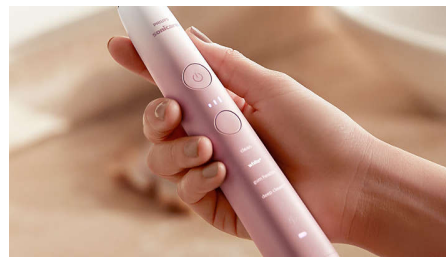

4 Putzprogramme/3 Intensitätsstufen

Wählen Sie aus vier Putzprogrammen: Clean für außergewöhnliche tägliche Reinigung, White+ für ein aufgehelltes Lächeln, Gum Health für eine sanfte, aber dennoch gründliche Reinigung und Deep Clean+ für eine besonders gründliche Reinigung. Mit drei Intensitätsstufen von Low (Niedrig) bis High (Hoch) können Sie die Leistung erhöhen oder für mehr Komfort für empfindliches Zahnfleisch sorgen.