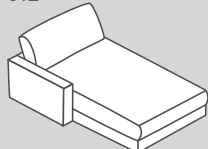

Éléments de canapé: Profondeur d'assise 2 (PA 2): 84 cm

Standard

153

152

151

150

012

011

662

663

050

656

658

659

N° d'élément	Article	Profondeur d'assise (PA)	Dimensions L/P/H	Prix A	Prix B	Prix C	Prix 1
153	Canapé 1.5 place avec 2 accoudoirs	PA2: 84 cm	150 / 127 / 85 cm	1249.-	1349.-	1549.-	2499.-
152	Élément 1.5 place avec accoudoir à gauche		125 / 127 / 85 cm	1149.-	1249.-	1449.-	2199.-
151	Élément 1.5 place avec accoudoir à droite		125 / 127 / 85 cm	1149.-	1249.-	1449.-	2199.-
150	Élément 1.5 place sans accoudoir		100 / 127 / 85 cm	950.-	1050.-	1250.-	1800.-
012	Méridienne avec accoudoir à gauche		125 / 170 / 85 cm	1350.-	1450.-	1650.-	2700.-
011	Méridienne avec accoudoir à droite		125 / 170 / 85 cm	1350.-	1450.-	1650.-	2700.-
662	Méridienne longue avec accoudoir à gauche		125 / 190 / 85 cm	1450.-	1550.-	1750.-	2800.-
663	Méridienne longue avec accoudoir à droite		125 / 190 / 85 cm	1450.-	1550.-	1750.-	2800.-
050	Élément d'angle		120 / 120 / 85 cm	1050.-	1150.-	1350.-	2300.-
656	Pouf intermédiaire		50 / 127 / 43 cm	650.-	750.-	850.-	1300.-
658	Pouf d'angle à gauche*		52 / 127 / 43 cm	650.-	750.-	850.-	1300.-
659	Pouf d'angle à droite*		52 / 127 / 43 cm	650.-	750.-	850.-	1300.-

Les différents éléments peuvent être placés librement, car ils sont intégralement revêtus

*Remarque: perspective du pouf d'angle vu de devant.