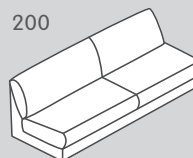

Les différents éléments peuvent être placés librement, car ils sont intégralement revêtus

\*Remarque: perspective du pouf d'angle vu de devant.

\*\* Les dimensions extérieures des méridiennes sont les mêmes que celles des modèles du TA 2. La différence réside dans les accoudoirs. Accoudoirs TA 1: 107 cm, accoudoirs TA 2: 127 cm.

## Grand modèle

197

180

188

186

203

202

201

200

022

021

535

534

N° d'élément	Article	Profondeur d'assise (PA)	Dimensions L/P/H	Prix A	Prix B	Prix C	Prix I
197	Grand canapé 1.5 place avec 2 accoudoirs	PA1: 64 cm	170 / 107 / 85 cm	1349.-	1449.-	1649.-	2599.-
180	Grand élément 1.5 place avec accoudoir à gauche		145 / 107 / 85 cm	1149.-	1249.-	1449.-	2299.-
188	Grand élément 1.5 place avec accoudoir à droite		145 / 107 / 85 cm	1149.-	1249.-	1449.-	2299.-
186	Grand élément 1.5 place sans accoudoir		120 / 107 / 85 cm	1050.-	1150.-	1350.-	1900.-
203	Canapé 2 place avec 2 accoudoirs		230 / 107 / 85 cm	1749.-	1849.-	2049.-	3499.-
202	Élément 2 place avec accoudoir à gauche		205 / 107 / 85 cm	1649.-	1749.-	1949.-	3099.-
201	Élément 2 place avec accoudoir à droite		205 / 107 / 85 cm	1649.-	1749.-	1949.-	3099.-
200	Élément 2 place sans accoudoir		180 / 107 / 85 cm	1450.-	1550.-	1750.-	2700.-
022**	Grande méridienne avec accoudoir à gauche		145 / 170 / 85 cm	1550.-	1650.-	1850.-	2900.-
021**	Grande méridienne avec accoudoir à droite		145 / 170 / 85 cm	1550.-	1650.-	1850.-	2900.-
535	Méridienne organique à gauche		195 / 146 / 85 cm	2050.-	2150.-	2350.-	3000.-
534	Méridienne organique à droite		195 / 146 / 85 cm	2050.-	2150.-	2350.-	3000.-