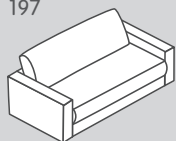

Éléments de canapé: Profondeur d'assise 1 (PA 1): 64 cm

Grand modèle

197