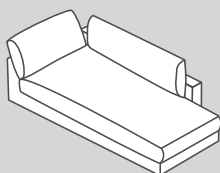

042

041

657

660

661

N° d'élément	Article	Profondeur d'assise (PA)	Dimensions L/P/H	Prix A	Prix B	Prix C	Prix 1
042	Ottomane avec accoudoir à gauche		100 / 204 / 85 cm	1850.-	1950.-	2150.-	3400.-
041	Ottomane avec accoudoir à droite		100 / 204 / 85 cm	1850.-	1950.-	2150.-	3400.-
657	Grand pouf intermédiaire		100 / 107 / 43 cm	650.-	750.-	850.-	1400.-
660	Grand pouf d'angle à gauche*		102 / 107 / 43 cm	650.-	750.-	850.-	1400.-
661	Grand pouf d'angle à droite*		102 / 107 / 43 cm	650.-	750.-	850.-	1400.-

Les différents éléments peuvent être placés librement, car ils sont intégralement revêtus

* Remarque: perspective du pouf d'angle vu de devant.