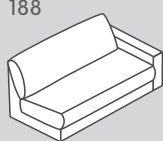

## Grand modèle

197

180

188

186

203

202

201

200

022

021

535

534

N° d'élément	Article	Profondeur d'assise (PA)	Dimensions L/P/H	Prix A	Prix B	Prix C	Prix I
197	Grand canapé 1.5 place avec 2 accoudoirs	PA1: 64 cm	170 / 107 / 85 cm	1349.-	1449.-	1649.-	2599.-
180	Grand élément 1.5 place avec accoudoir à gauche		145 / 107 / 85 cm	1149.-	1249.-	1449.-	2299.-
188	Grand élément 1.5 place avec accoudoir à droite		145 / 107 / 85 cm	1149.-	1249.-	1449.-	2299.-
186	Grand élément 1.5 place sans accoudoir		120 / 107 / 85 cm	1050.-	1150.-	1350.-	1900.-
203	Canapé 2 place avec 2 accoudoirs		230 / 107 / 85 cm	1749.-	1849.-	2049.-	3499.-
202	Élément 2 place avec accoudoir à gauche		205 / 107 / 85 cm	1649.-	1749.-	1949.-	3099.-
201	Élément 2 place avec accoudoir à droite		205 / 107 / 85 cm	1649.-	1749.-	1949.-	3099.-
200	Élément 2 place sans accoudoir		180 / 107 / 85 cm	1450.-	1550.-	1750.-	2700.-
022**	Grande méridienne avec accoudoir à gauche		145 / 170 / 85 cm	1550.-	1650.-	1850.-	2900.-
021**	Grande méridienne avec accoudoir à droite		145 / 170 / 85 cm	1550.-	1650.-	1850.-	2900.-
535	Méridienne organique à gauche		195 / 146 / 85 cm	2050.-	2150.-	2350.-	3000.-
534	Méridienne organique à droite		195 / 146 / 85 cm	2050.-	2150.-	2350.-	3000.-