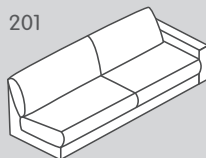

## Grand modèle

197

180

188

186

203

202

201

200

022

021

535

534

N° d'élément	Article	Profondeur d'assise (PA)	Dimensions L/P/H	Prix A	Prix B	Prix C	Prix I
197	Grand canapé 1.5 place avec 2 accoudoirs	PA1: 64 cm	170 / 107 / 85 cm	1349.-	1449.-	1649.-	2599.-
180	Grand élément 1.5 place avec accoudoir à gauche		145 / 107 / 85 cm	1149.-	1249.-	1449.-	2299.-
188	Grand élément 1.5 place avec accoudoir à droite		145 / 107 / 85 cm	1149.-	1249.-	1449.-	2299.-
186	Grand élément 1.5 place sans accoudoir		120 / 107 / 85 cm	1050.-	1150.-	1350.-	1900.-
203	Canapé 2 place avec 2 accoudoirs		230 / 107 / 85 cm	1749.-	1849.-	2049.-	3499.-
202	Élément 2 place avec accoudoir à gauche		205 / 107 / 85 cm	1649.-	1749.-	1949.-	3099.-
201	Élément 2 place avec accoudoir à droite		205 / 107 / 85 cm	1649.-	1749.-	1949.-	3099.-
200	Élément 2 place sans accoudoir		180 / 107 / 85 cm	1450.-	1550.-	1750.-	2700.-
022**	Grande méridienne avec accoudoir à gauche		145 / 170 / 85 cm	1550.-	1650.-	1850.-	2900.-
021**	Grande méridienne avec accoudoir à droite		145 / 170 / 85 cm	1550.-	1650.-	1850.-	2900.-
535	Méridienne organique à gauche		195 / 146 / 85 cm	2050.-	2150.-	2350.-	3000.-
534	Méridienne organique à droite		195 / 146 / 85 cm	2050.-	2150.-	2350.-	3000.-