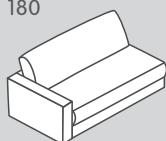

Éléments de canapé: Profondeur d'assise 1 (PA 1): 64 cm

Grand modèle

197

180

188

186

203

202

201

200

022

021

535

534

N° d'élément	Article	Profondeur d'assise (PA)	Dimensions L/P/H	Prix A	Prix B	Prix C	Prix I
197	Grand canapé 1.5 place avec 2 accoudoirs	PA1: 64 cm	170 / 107 / 85 cm	1349.-	1449.-	1649.-	2599.-
180	Grand élément 1.5 place avec accoudoir à gauche		145 / 107 / 85 cm	1149.-	1249.-	1449.-	2299.-
188	Grand élément 1.5 place avec accoudoir à droite		145 / 107 / 85 cm	1149.-	1249.-	1449.-	2299.-
186	Grand élément 1.5 place sans accoudoir		120 / 107 / 85 cm	1050.-	1150.-	1350.-	1900.-
203	Canapé 2 place avec 2 accoudoirs		230 / 107 / 85 cm	1749.-	1849.-	2049.-	3499.-
202	Élément 2 place avec accoudoir à gauche		205 / 107 / 85 cm	1649.-	1749.-	1949.-	3099.-
201	Élément 2 place avec accoudoir à droite		205 / 107 / 85 cm	1649.-	1749.-	1949.-	3099.-
200	Élément 2 place sans accoudoir		180 / 107 / 85 cm	1450.-	1550.-	1750.-	2700.-
022**	Grande méridienne avec accoudoir à gauche		145 / 170 / 85 cm	1550.-	1650.-	1850.-	2900.-
021**	Grande méridienne avec accoudoir à droite		145 / 170 / 85 cm	1550.-	1650.-	1850.-	2900.-
535	Méridienne organique à gauche		195 / 146 / 85 cm	2050.-	2150.-	2350.-	3000.-
534	Méridienne organique à droite		195 / 146 / 85 cm	2050.-	2150.-	2350.-	3000.-

Les différents éléments peuvent être placés librement, car ils sont intégralement revêtus

* Remarque: perspective du pouf d'angle vu de devant.

** Les dimensions extérieures des méridiennes sont les mêmes que celles des modèles du TA 2. La différence réside dans les accoudoirs. Accoudoirs TA 1: 107 cm, accoudoirs TA 2: 127 cm.