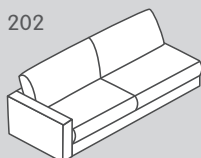

## Grand modèle

197

180

188

186

203

202

201

200

022

021

535

534

N° d'élément	Article	Profondeur d'assise (PA)	Dimensions L/P/H	Prix A	Prix B	Prix C	Prix I
197	Grand canapé 1.5 place avec 2 accoudoirs	PA1: 64 cm	170 / 107 / 85 cm	1349.-	1449.-	1649.-	2599.-
180	Grand élément 1.5 place avec accoudoir à gauche		145 / 107 / 85 cm	1149.-	1249.-	1449.-	2299.-
188	Grand élément 1.5 place avec accoudoir à droite		145 / 107 / 85 cm	1149.-	1249.-	1449.-	2299.-
186	Grand élément 1.5 place sans accoudoir		120 / 107 / 85 cm	1050.-	1150.-	1350.-	1900.-
203	Canapé 2 place avec 2 accoudoirs		230 / 107 / 85 cm	1749.-	1849.-	2049.-	3499.-
202	Élément 2 place avec accoudoir à gauche		205 / 107 / 85 cm	1649.-	1749.-	1949.-	3099.-
201	Élément 2 place avec accoudoir à droite		205 / 107 / 85 cm	1649.-	1749.-	1949.-	3099.-
200	Élément 2 place sans accoudoir		180 / 107 / 85 cm	1450.-	1550.-	1750.-	2700.-
022**	Grande méridienne avec accoudoir à gauche		145 / 170 / 85 cm	1550.-	1650.-	1850.-	2900.-
021**	Grande méridienne avec accoudoir à droite		145 / 170 / 85 cm	1550.-	1650.-	1850.-	2900.-
535	Méridienne organique à gauche		195 / 146 / 85 cm	2050.-	2150.-	2350.-	3000.-
534	Méridienne organique à droite		195 / 146 / 85 cm	2050.-	2150.-	2350.-	3000.-