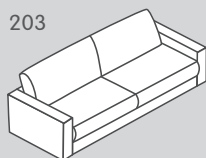

## Grand modèle

197

180

188

186

203

202

201

200

022

021

535

534

N° d'élément	Article	Profondeur d'assise (PA)	Dimensions L/P/H	Prix A	Prix B	Prix C	Prix I
197	Grand canapé 1.5 place avec 2 accoudoirs	PA1: 64 cm	170 / 107 / 85 cm	1349.-	1449.-	1649.-	2599.-
180	Grand élément 1.5 place avec accoudoir à gauche		145 / 107 / 85 cm	1149.-	1249.-	1449.-	2299.-
188	Grand élément 1.5 place avec accoudoir à droite		145 / 107 / 85 cm	1149.-	1249.-	1449.-	2299.-
186	Grand élément 1.5 place sans accoudoir		120 / 107 / 85 cm	1050.-	1150.-	1350.-	1900.-
203	Canapé 2 place avec 2 accoudoirs		230 / 107 / 85 cm	1749.-	1849.-	2049.-	3499.-
202	Élément 2 place avec accoudoir à gauche		205 / 107 / 85 cm	1649.-	1749.-	1949.-	3099.-
201	Élément 2 place avec accoudoir à droite		205 / 107 / 85 cm	1649.-	1749.-	1949.-	3099.-
200	Élément 2 place sans accoudoir		180 / 107 / 85 cm	1450.-	1550.-	1750.-	2700.-
022**	Grande méridienne avec accoudoir à gauche		145 / 170 / 85 cm	1550.-	1650.-	1850.-	2900.-
021**	Grande méridienne avec accoudoir à droite		145 / 170 / 85 cm	1550.-	1650.-	1850.-	2900.-
535	Méridienne organique à gauche		195 / 146 / 85 cm	2050.-	2150.-	2350.-	3000.-
534	Méridienne organique à droite		195 / 146 / 85 cm	2050.-	2150.-	2350.-	3000.-