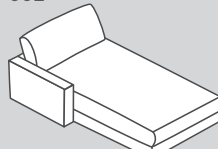

662

663

050

656

658

659

N° d'élément	Article	Profondeur d'assise (PA)	Dimensions L/P/H	Prix <b>A</b>	Prix <b>B</b>	Prix <b>C</b>	Prix <b>1</b>
153	Canapé 1.5 place avec 2 accoudoirs	PA2: 84 cm	150 / 127 / 85 cm	1249.-	1349.-	1549.-	2499.-
152	Élément 1.5 place avec accoudoir à gauche		125 / 127 / 85 cm	1149.-	1249.-	1449.-	2199.-
151	Élément 1.5 place avec accoudoir à droite		125 / 127 / 85 cm	1149.-	1249.-	1449.-	2199.-
150	Élément 1.5 place sans accoudoir		100 / 127 / 85 cm	950.-	1050.-	1250.-	1800.-
012	Méridienne avec accoudoir à gauche		125 / 170 / 85 cm	1350.-	1450.-	1650.-	2700.-
011	Méridienne avec accoudoir à droite		125 / 170 / 85 cm	1350.-	1450.-	1650.-	2700.-
662	Méridienne longue avec accoudoir à gauche		125 / 190 / 85 cm	1450.-	1550.-	1750.-	2800.-
663	Méridienne longue avec accoudoir à droite		125 / 190 / 85 cm	1450.-	1550.-	1750.-	2800.-
050	Élément d'angle		120 / 120 / 85 cm	1050.-	1150.-	1350.-	2300.-
656	Pouf intermédiaire		50 / 127 / 43 cm	650.-	750.-	850.-	1300.-
658	Pouf d'angle à gauche*		52 / 127 / 43 cm	650.-	750.-	850.-	1300.-
659	Pouf d'angle à droite*		52 / 127 / 43 cm	650.-	750.-	850.-	1300.-