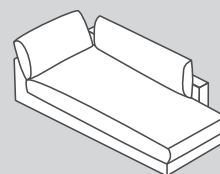

Grand modèle

535

534

042

041

657

660

661

N° d'élément	Article	Profondeur d'assise (PA)	Dimensions L/P/H	Prix A	Prix B	Prix C	Prix 1
535	Méridienne organique à gauche		205 / 166 / 85 cm	2150.-	2250.-	2450.-	3200.-
534	Méridienne organique à droite		205 / 166 / 85 cm	2150.-	2250.-	2450.-	3200.-
042	Ottomane avec accoudoir à gauche		120 / 224 / 85 cm	1950.-	2050.-	2250.-	3600.-
041	Ottomane avec accoudoir à droite		120 / 224 / 85 cm	1950.-	2050.-	2250.-	3600.-
657	Grand pouf intermédiaire		100 / 127 / 43 cm	750.-	850.-	950.-	1500.-
660	Grand pouf d'angle à gauche*		102 / 127 / 43 cm	750.-	850.-	950.-	1500.-
661	Grand pouf d'angle à droite*		102 / 127 / 43 cm	750.-	850.-	950.-	1500.-

Les différents éléments peuvent être placés librement, car ils sont intégralement revêtus

*Remarque: perspective du pouf d'angle vu de devant.

Autres éléments

080

081

666

667

N° d'élément	Article	Profondeur d'assise (PA)	Dimensions L/P/H	Prix A	Prix B	Prix C	Prix 1
080	Pouf		90 / 90 / 43 cm	499.-	549.-	599.-	1049.-
081	Grand pouf		100 / 100 / 43 cm	549.-	649.-	749.-	1149.-
666	Fauteuil d'angle combiné PA1/PA2	PA1: 64 / PA2: 84	120 / 100 / 85 cm	1000.-	1100.-	1300.-	2200.-
667	Fauteuil d'angle combiné PA2/PA1	PA2: 84 / PA1: 64	100 / 120 / 85 cm	1000.-	1100.-	1300.-	2200.-

Les différents éléments peuvent être placés librement, car ils sont intégralement revêtus