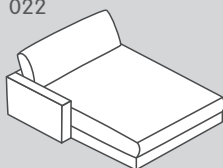

## Grand modèle

197

180

188

186

203

202

201

200

022

021

535

534

N° d'élément	Article	Profondeur d'assise (PA)	Dimensions L/P/H	Prix A	Prix B	Prix C	Prix I
197	Grand canapé 1.5 place avec 2 accoudoirs	PA1: 64 cm	170 / 107 / 85 cm	1349.-	1449.-	1649.-	2599.-
180	Grand élément 1.5 place avec accoudoir à gauche		145 / 107 / 85 cm	1149.-	1249.-	1449.-	2299.-
188	Grand élément 1.5 place avec accoudoir à droite		145 / 107 / 85 cm	1149.-	1249.-	1449.-	2299.-
186	Grand élément 1.5 place sans accoudoir		120 / 107 / 85 cm	1050.-	1150.-	1350.-	1900.-
203	Canapé 2 place avec 2 accoudoirs		230 / 107 / 85 cm	1749.-	1849.-	2049.-	3499.-
202	Élément 2 place avec accoudoir à gauche		205 / 107 / 85 cm	1649.-	1749.-	1949.-	3099.-
201	Élément 2 place avec accoudoir à droite		205 / 107 / 85 cm	1649.-	1749.-	1949.-	3099.-
200	Élément 2 place sans accoudoir		180 / 107 / 85 cm	1450.-	1550.-	1750.-	2700.-
022**	Grande méridienne avec accoudoir à gauche		145 / 170 / 85 cm	1550.-	1650.-	1850.-	2900.-
021**	Grande méridienne avec accoudoir à droite		145 / 170 / 85 cm	1550.-	1650.-	1850.-	2900.-
535	Méridienne organique à gauche		195 / 146 / 85 cm	2050.-	2150.-	2350.-	3000.-
534	Méridienne organique à droite		195 / 146 / 85 cm	2050.-	2150.-	2350.-	3000.-