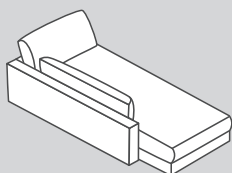

042

041

657

660

661

N° d'élément	Article	Profondeur d'assise (PA)	Dimensions L/P/H	Prix A	Prix B	Prix C	Prix 1
042	Ottomane avec accoudoir à gauche		100 / 204 / 85 cm	1850.-	1950.-	2150.-	3400.-
041	Ottomane avec accoudoir à droite		100 / 204 / 85 cm	1850.-	1950.-	2150.-	3400.-
657	Grand pouf intermédiaire		100 / 107 / 43 cm	650.-	750.-	850.-	1400.-
660	Grand pouf d'angle à gauche*		102 / 107 / 43 cm	650.-	750.-	850.-	1400.-
661	Grand pouf d'angle à droite*		102 / 107 / 43 cm	650.-	750.-	850.-	1400.-

Les différents éléments peuvent être placés librement, car ils sont intégralement revêtus

* Remarque: perspective du pouf d'angle vu de devant.