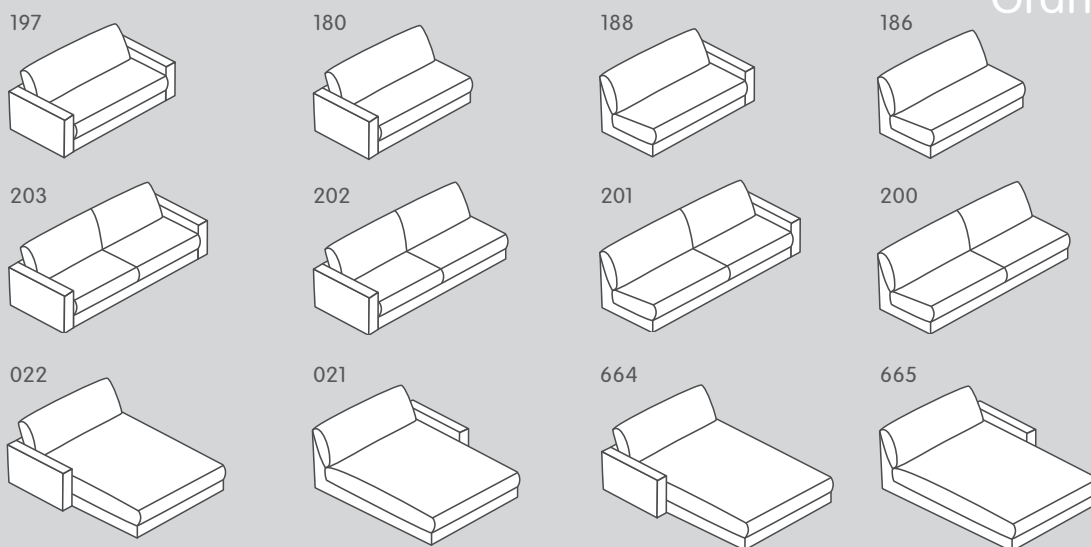

Éléments de canapé: Profondeur d'assise 2 (PA 2): 84 cm

Grand modèle

N° d'élément	Article	Profondeur d'assise (PA)	Dimensions L/P/H	Prix A	Prix B	Prix C	Prix 1
197	Grand canapé 1.5 place avec 2 accoudoirs	PA2: 84 cm	170 / 127 / 85 cm	1449.-	1549.-	1749.-	2699.-
180	Grand élément 1.5 place avec accoudoir à gauche		145 / 127 / 85 cm	1249.-	1349.-	1549.-	2399.-
188	Grand élément 1.5 place avec accoudoir à droite		145 / 127 / 85 cm	1249.-	1349.-	1549.-	2399.-
186	Grand élément 1.5 place sans accoudoir		120 / 127 / 85 cm	1150.-	1250.-	1450.-	2000.-
203	Canapé 2 place avec 2 accoudoirs		230 / 127 / 85 cm	1849.-	1949.-	2149.-	3599.-
202	Élément 2 place avec accoudoir à gauche		205 / 127 / 85 cm	1749.-	1849.-	2049.-	3199.-
201	Élément 2 place avec accoudoir à droite		205 / 127 / 85 cm	1749.-	1849.-	2049.-	3199.-
200	Élément 2 place sans accoudoir		180 / 127 / 85 cm	1550.-	1650.-	1850.-	2800.-
022	Grande méridienne avec accoudoir à gauche		145 / 170 / 85 cm	1550.-	1650.-	1850.-	2900.-
021	Grande méridienne avec accoudoir à droite		145 / 170 / 85 cm	1550.-	1650.-	1850.-	2900.-
664	Grande méridienne longue avec accoudoir à gauche		145 / 190 / 85 cm	1650.-	1750.-	1950.-	3000.-
665	Grande méridienne longue avec accoudoir à droite		145 / 190 / 85 cm	1650.-	1750.-	1950.-	3000.-

Les différents éléments peuvent être placés librement, car ils sont intégralement revêtus

* Remarque: perspective du pouf d'angle vu de devant.