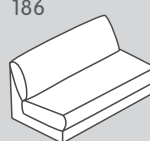

## Grand modèle

197

180

188

186

203

202

201

200

022

021

535

534

N° d'élément	Article	Profondeur d'assise (PA)	Dimensions L/P/H	Prix A	Prix B	Prix C	Prix I
197	Grand canapé 1.5 place avec 2 accoudoirs	PA1: 64 cm	170 / 107 / 85 cm	1349.-	1449.-	1649.-	2599.-
180	Grand élément 1.5 place avec accoudoir à gauche		145 / 107 / 85 cm	1149.-	1249.-	1449.-	2299.-
188	Grand élément 1.5 place avec accoudoir à droite		145 / 107 / 85 cm	1149.-	1249.-	1449.-	2299.-
186	Grand élément 1.5 place sans accoudoir		120 / 107 / 85 cm	1050.-	1150.-	1350.-	1900.-
203	Canapé 2 place avec 2 accoudoirs		230 / 107 / 85 cm	1749.-	1849.-	2049.-	3499.-
202	Élément 2 place avec accoudoir à gauche		205 / 107 / 85 cm	1649.-	1749.-	1949.-	3099.-
201	Élément 2 place avec accoudoir à droite		205 / 107 / 85 cm	1649.-	1749.-	1949.-	3099.-
200	Élément 2 place sans accoudoir		180 / 107 / 85 cm	1450.-	1550.-	1750.-	2700.-
022**	Grande méridienne avec accoudoir à gauche		145 / 170 / 85 cm	1550.-	1650.-	1850.-	2900.-
021**	Grande méridienne avec accoudoir à droite		145 / 170 / 85 cm	1550.-	1650.-	1850.-	2900.-
535	Méridienne organique à gauche		195 / 146 / 85 cm	2050.-	2150.-	2350.-	3000.-
534	Méridienne organique à droite		195 / 146 / 85 cm	2050.-	2150.-	2350.-	3000.-