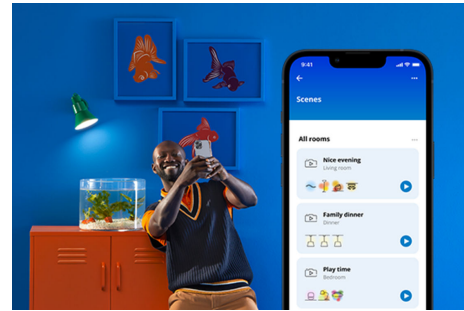

Wi-Fi BLE 40W G95 E27 822-65 RGB CL 1PF

Die smarten WIZ Filament-Lampen sind ein echter Blickfang. Selbst wenn sie ausgeschaltet sind, sehen sie großartig aus. Und wenn sie erst einmal eingeschaltet sind, durchfluten diese dimmbaren, transparenten Lampen in Kugelform Deine Räume mit Licht in Millionen Farben und Weißtönen von gemütlich warm bis kaltweiß. Genieße den klassischen Stil der herkömmlichen Glühlampe und profitiere zugleich von den energiesparenden Eigenschaften der LED. Dank der WIZ Connected Technologie lassen sich die Lampen einfach über WLAN und die WIZ App, die WIZ remote Fernbedienung oder per Stimme steuern.

PRODUKT-HIGHLIGHTS

- Farbfähige smarte Lampe
- Bis zu 470 Lumen
- Einfaches Plug-and-Play
- Steuerung per App oder Sprache

Einfache Einrichtung der smarten Lichtfunktionen

Die WiZ Lampe muss nur mit dem WLAN-Netz verbunden werden und schon sind die Vorteile der smarten Funktionen nutzbar. Die Lampen lassen sich bei Abwesenheit ganz einfach steuern. Du kannst einstellen, wann sie automatisch ein- oder ausgeschaltet werden sollen. Zusätzliche Hardware wie ein Hub oder ein Gateway ist nicht erforderlich.

Die perfekte persönliche Lichtszene

Mithilfe einer persönlichen Zusammenstellung verschiedener Farb- und Weißlichteinstellungen entsteht die perfekte Lichtatmosphäre für jeden Moment des Tages. Mit der WiZ App, der Fernbedienung oder der Stimme sind neue Szenen ganz schnell gespeichert.

Millionen Lichtfarben und wechselnde Lichtmodi für einen gelungenen Tag

Wähle eine beliebige Lichtfarbe aus oder wende einfach einen für Dich entwickelten, dynamischen Lichtmodus an. Zum Beispiel entsteht mit den Lichtmodi Kaminfeuer oder Ozean eine beeindruckende Atmosphäre, die für gute Stimmung sorgt.