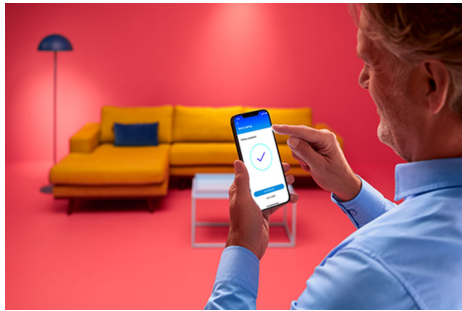

Wi-Fi BLE 40W G95 E27 822-65 RGB CL 1PF

Die smarten WIZ Filament-Lampen sind ein echter Blickfang. Selbst wenn sie ausgeschaltet sind, sehen sie großartig aus. Und wenn sie erst einmal eingeschaltet sind, durchfluten diese dimmbaren, transparenten Lampen in Kugelform Deine Räume mit Licht in Millionen Farben und Weißtönen von gemütlich warm bis kaltweiß. Genieße den klassischen Stil der herkömmlichen Glühlampe und profitiere zugleich von den energiesparenden Eigenschaften der LED. Dank der WIZ Connected Technologie lassen sich die Lampen einfach über WLAN und die WIZ App, die WIZ remote Fernbedienung oder per Stimme steuern.

PRODUKT-HIGHLIGHTS

- Farbfähige smarte Lampe
- Bis zu 470 Lumen
- Einfaches Plug-and-Play
- Steuerung per App oder Sprache

Einfache Einrichtung der smarten Lichtfunktionen

Die WiZ Lampe muss nur mit dem WLAN-Netz verbunden werden und schon sind die Vorteile der smarten Funktionen nutzbar. Die Lampen lassen sich bei Abwesenheit ganz einfach steuern. Du kannst einstellen, wann sie automatisch ein- oder ausgeschaltet werden sollen. Zusätzliche Hardware wie ein Hub oder ein Gateway ist nicht erforderlich.

Die perfekte persönliche Lichtszene

Mithilfe einer persönlichen Zusammenstellung verschiedener Farb- und Weißlichteinstellungen entsteht die perfekte Lichtatmosphäre für jeden Moment des Tages. Mit der WiZ App, der Fernbedienung oder der Stimme sind neue Szenen ganz schnell gespeichert.

Millionen Lichtfarben und wechselnde Lichtmodi für einen gelungenen Tag

Wähle eine beliebige Lichtfarbe aus oder wende einfach einen für Dich entwickelten, dynamischen Lichtmodus an. Zum Beispiel entsteht mit den Lichtmodi Kaminfeuer oder Ozean eine beeindruckende Atmosphäre, die für gute Stimmung sorgt.