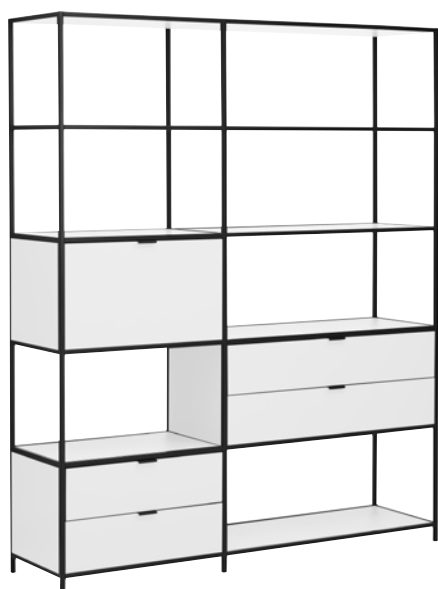

Variante 8

Telaio laterale set da 2 A 189 cm	1 x 407561118920
Telaio centrale 1 pezzo A 189 cm	1 x 407561218920
Ripiano 1 pezzo bianco 60 cm	1 x 407561506010
Ripiani set da 3 bianco 60 cm	1 x 407561706010
Ripiani set da 2 bianco 90 cm	1 x 407561909010
Ripiani set da 3 bianco 90 cm	1 x 407562009010
Ribalta bianco 60 cm	1 x 407562106010
Cassetti bianco 60 cm	1 x 407562206010
Cassetti bianco 90 cm	1 x 407562409010
Parete laterale set da 2 bianco	3 x 407562503610

Dimensioni: 154.8x39x189 cm

Set di articoli 4075679

Totale 2365.-