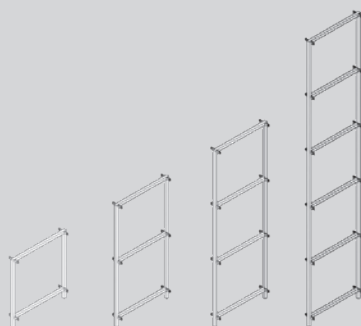

bianco

grigio

impiallacciato in rovere

ceramica nero/bronzo

ceramica bianco/grigio

Ceramica nera/bronzo e ceramica bianca/grigia disponibili solo come ripiani.

Tramite le strutture componibili puoi ampliare il tuo mobile come vuoi.

Telaio laterale set da 2

Dimensioni L/P/A	N. d'articolo	Prezzo
1.6 / 39 / 43 cm	407561104320	140.–
1.6 / 39 / 80 cm	407561108020	200.–
1.6 / 39 / 116 cm	407561111620	250.–
1.6 / 39 / 189 cm	407561118920	320.–