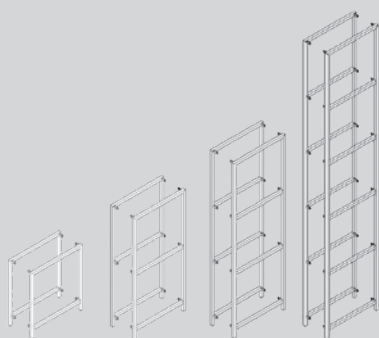

bianco

grigio

impiallacciato in rovere

ceramica nero/bronzo

ceramica bianco/grigio

Ceramica nera/bronzo e ceramica bianca/grigia disponibili solo come ripiani.

Tramite le strutture componibili puoi ampliare il tuo mobile come vuoi.

Telaio laterale set da 2

Dimensioni L/P/A	N. d'articolo	Prezzo
1.6 / 39 / 43 cm	407561104320	140.–
1.6 / 39 / 80 cm	407561108020	200.–
1.6 / 39 / 116 cm	407561111620	250.–
1.6 / 39 / 189 cm	407561118920	320.–

Ripiano 40 cm

laccato, impiallacciato in rovere: L 40 × P 35.5 × A 1.4 cm
ceramica: L 40 × P 35.5 × A 0.6 cm

1 pezzo

bianco	60.–	407569304010
grigio	60.–	407569304080
Impiallacciato in rovere	80.–	407569304070
ceramica bianco/grigio	150.–	407569204010
ceramica nero/bronzo	150.–	407569204020