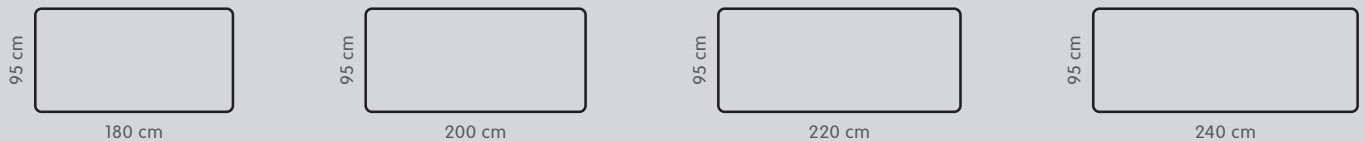

ELIANA

Sistema di tavoli

Scopri il
sistema di tavoli
ELIANA su
micasa.ch

Il tavolo dei tuoi sogni in 3 fasi. Ecco come procedere:

1. Scegli le dimensioni del tavolo

Rettangolare con angoli smussati

2. Scegli la superficie del tavolo

Tavolo

1ª fase

2ª fase

Dimensioni	Colore	N. d'articolo	Prezzo
180 x 95 x 75 cm	Quercia al naturale oliata	4037.748.180.01	1200.-
	Quercia verniciata di bianco	4037.748.180.02	1300.-
	Noce oliato	4037.748.180.04	1700.-
200 x 95 x 75 cm	Quercia al naturale oliata	4037.748.200.01	1300.-
	Quercia verniciata di bianco	4037.748.200.02	1400.-
	Noce oliato	4037.748.200.04	1800.-
220 x 95 x 75 cm	Quercia al naturale oliata	4037.748.220.01	1400.-
	Quercia verniciata di bianco	4037.748.220.02	1500.-
	Noce oliato	4037.748.220.04	1900.-
240 x 95 x 75 cm	Quercia al naturale oliata	4037.748.240.01	1500.-
	Quercia verniciata di bianco	4037.748.240.02	1600.-
	Noce oliato	4037.748.240.04	2000.-

Piano: 180 x 95 cm, quercia al naturale oliata

Gambe: 4 gambe in legno,
quercia al naturale oliata

Dimensioni: 180 x 95 x 75 cm

Set di articoli: 4037.762.000.00

Totale 1849.-

Variante 3

Piano: 240 x 95 cm, quercia verniciata di bianco

Gambe: gambe a pannello in legno,
quercia verniciata di bianco

Dimensioni: 240 x 95 x 75 cm

Set di articoli: 4037.759.000.00

Totale 2399.-

Variante 4

Piano: 200 x 95 cm, noce oliato

Gambe: 4 gambe in legno, noce oliato