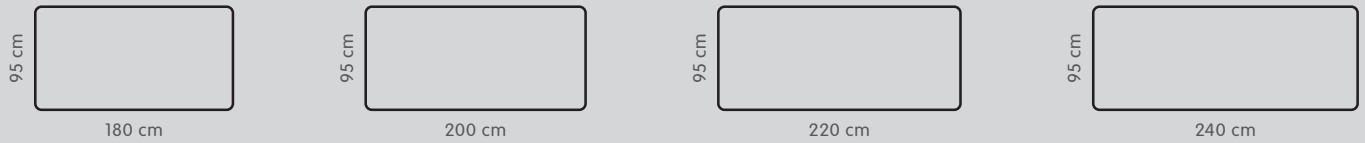

Il tavolo dei tuoi sogni in 3 fasi. Ecco come procedere:

1. Scegli le dimensioni del tavolo

Rettangolare con angoli smussati

2. Scegli la superficie del tavolo

Quercia al naturale oliata

Quercia verniciata di bianco

Noce oliato