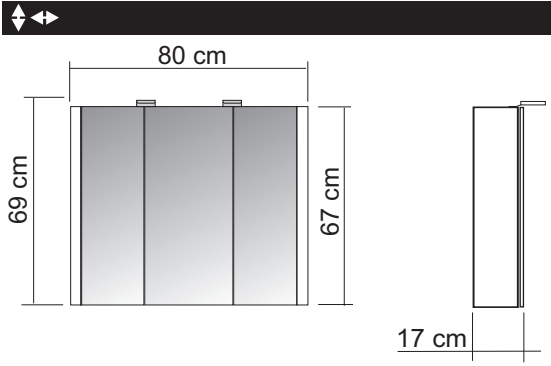

11 12131

A	2 x	
B	2 x	
C	20 x	
D	4 x	
E	1 x	

Ø 8 mm
Gr. 1+2

SCHUTZBEREICH / SAFETY AREA

- FR Zone de protection
- NL Veiligheidsruimte
- IT Zone de protezione
- ES Zona de protección
- PT Zona de protecção
- CZ Ochranné pásmo
- PL Strefa ochronna
- HU Védett terület
- SI Zaščitno območje
- HR Zaštićeno područje
- SK Ochranné pásmo
- GR Ζασιτινο ποδριο
- DK Sikkerhedsafstand
- IS Vernarsvæði
- FI Turva-alue
- EE Kaitseala
- TR Korunma bölümü
- GR Περιοχή προστασίας

- Zone 1
- Zone 2
- Zone 3

1

1 x E

2

3

2 x 2 D

5

min: 2,5mm²
Adels Typ 500, Wieland Typ 6E ...