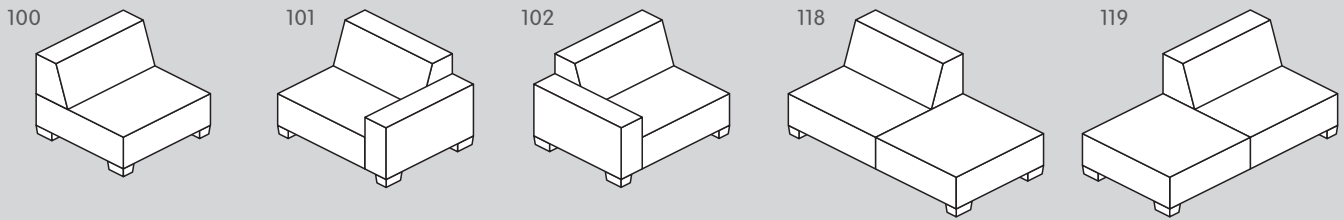

KRÜGER

Mobili imbottiti

Alla scoperta
del divano
KRÜGER su
micasa.ch

micasa.ch

Divano a 1 posto

N. elemento	Articolo	Dimensioni L x P x A	Prezzo	Prezzo	Prezzo
100	Elemento a 1 posto senza bracciolo	90 x 93 x 77 cm	550.-	650.-	1050.-
101	Elemento a 1 posto con bracciolo a destra	112 x 93 x 77 cm	650.-	750.-	1150.-
102	Elemento a 1 posto con bracciolo a sinistra	112 x 93 x 77 cm	650.-	750.-	1150.-
118	Elemento a 1 posto con poggiatesta a destra	135 x 93 x 77 cm	750.-	850.-	1250.-
119	Elemento a 1 posto con poggiatesta a sinistra	135 x 93 x 77 cm	750.-	850.-	1250.-

Tutti gli elementi non sono liberamente posizionabili.

Divano a 2 posti

N. elemento	Articolo	Dimensioni L x P x A	Prezzo	Prezzo	Prezzo
200	Elemento a 2 posti senza bracciolo	143 x 93 x 77 cm	850.-	950.-	1350.-
201	Elemento a 2 posti con bracciolo a destra	165 x 93 x 77 cm	950.-	1050.-	1450.-
202	Elemento a 2 posti con bracciolo a sinistra	165 x 93 x 77 cm	950.-	1050.-	1450.-
203	Elemento a 2 posti con 2 braccioli	187 x 93 x 77 cm	1149.-	1249.-	1549.-
216	Elemento a 2 posti con braccioli a destra e profondità della seduta regolabile	165 x 93 - 117 x 77 cm	1150.-	1250.-	1750.-
217	Elemento a 2 posti con braccioli a sinistra e profondità della seduta regolabile	165 x 93 - 117 x 77 cm	1150.-	1250.-	1750.-
209	Elemento a 2 posti con 2 braccioli e profondità della seduta regolabile	187 x 93 - 117 x 77 cm	1349.-	1549.-	2049.-