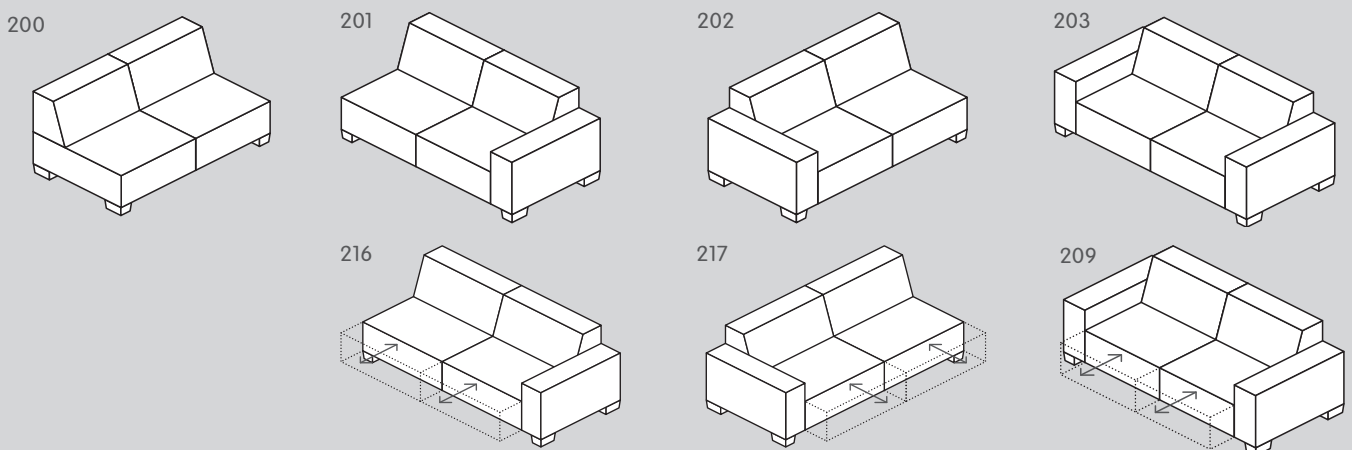

KRÜGER

Mobili imbottiti

Alla scoperta
del divano
KRÜGER su
micasa.ch

micasa.ch

Divano a 1 posto

N. elemento	Articolo	Dimensioni L x P x A	Prezzo	Prezzo	Prezzo
100	Elemento a 1 posto senza bracciolo	90 x 93 x 77 cm	550.-	650.-	1050.-
101	Elemento a 1 posto con bracciolo a destra	112 x 93 x 77 cm	650.-	750.-	1150.-
102	Elemento a 1 posto con bracciolo a sinistra	112 x 93 x 77 cm	650.-	750.-	1150.-
118	Elemento a 1 posto con poggiatesta a destra	135 x 93 x 77 cm	750.-	850.-	1250.-
119	Elemento a 1 posto con poggiatesta a sinistra	135 x 93 x 77 cm	750.-	850.-	1250.-

Tutti gli elementi non sono liberamente posizionabili.

Divano a 2 posti

N. elemento	Articolo	Dimensioni L x P x A	Prezzo	Prezzo	Prezzo
200	Elemento a 2 posti senza bracciolo	143 x 93 x 77 cm	850.-	950.-	1350.-
201	Elemento a 2 posti con bracciolo a destra	165 x 93 x 77 cm	950.-	1050.-	1450.-
202	Elemento a 2 posti con bracciolo a sinistra	165 x 93 x 77 cm	950.-	1050.-	1450.-
203	Elemento a 2 posti con 2 braccioli	187 x 93 x 77 cm	1149.-	1249.-	1549.-
216	Elemento a 2 posti con braccioli a destra e profondità della seduta regolabile	165 x 93 - 117 x 77 cm	1150.-	1250.-	1750.-
217	Elemento a 2 posti con braccioli a sinistra e profondità della seduta regolabile	165 x 93 - 117 x 77 cm	1150.-	1250.-	1750.-
209	Elemento a 2 posti con 2 braccioli e profondità della seduta regolabile	187 x 93 - 117 x 77 cm	1349.-	1549.-	2049.-