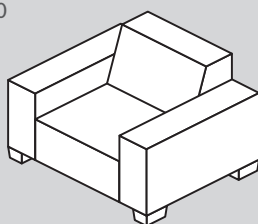

Tutti gli elementi non sono liberamente posizionabili.

Récamier

011

012

N. elemento	Articolo	Dimensioni L x P x A	Prezzo	Prezzo	Prezzo
011	Récamier con bracciolo a destra	93 x 145 x 77 cm	949.–	1049.–	1349.–
012	Récamier con bracciolo a sinistra	93 x 145 x 77 cm	949.–	1049.–	1349.–

Tutti gli elementi non sono liberamente posizionabili.

Ottomana

041

042

047

048

N. elemento	Articolo	Dimensioni L x P x A	Prezzo	Prezzo	Prezzo
041	Ottomana con bracciolo a destra	93 x 219 x 77 cm	1149.–	1249.–	1749.–
042	Ottomana con bracciolo a sinistra	93 x 219 x 77 cm	1149.–	1249.–	1749.–
047	Ottomana con bracciolo a destra e profondità della seduta regolabile	120 x 185 x 77 cm	1349.–	1449.–	1949.–
048	Ottomana con bracciolo a sinistra e profondità della seduta regolabile	120 x 185 x 77 cm	1349.–	1449.–	1949.–

Tutti gli elementi non sono liberamente posizionabili.

Elementi

050

070

080

N. elemento	Articolo	Dimensioni L x P x A	Prezzo	Prezzo	Prezzo
050	Elemento angolare*	103 x 103 x 77 cm	749.–	799.–	1149.–
070	Poltrona	110 x 93 x 77 cm	749.–	799.–	1149.–
080	Poggiapiedi	60 x 60 x 44 cm	299.–	349.–	419.–

* Elemento non liberamente posizionabile.

Aggiunte

808

813

820

N. elemento	Articolo	Dimensioni L x P x A	Prezzo	Prezzo	Prezzo
808	Cuscino ornamentale grande	60 x 10 x 60 cm	59.90	69.90	119.-
813	Cuscino ornamentale piccolo	44 x 10 x 40 cm	49.90	59.90	99.90
820	Rotolo per la nuca	50 x 18 x 18 cm	59.90	69.90	119.-