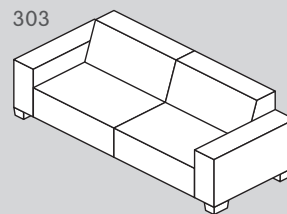

Tutti gli elementi non sono liberamente posizionabili.

Divano a 2 posti

N. elemento	Articolo	Dimensioni L x P x A	Prezzo	Prezzo	Prezzo
200	Elemento a 2 posti senza bracciolo	143 x 93 x 77 cm	850.-	950.-	1350.-
201	Elemento a 2 posti con bracciolo a destra	165 x 93 x 77 cm	950.-	1050.-	1450.-
202	Elemento a 2 posti con bracciolo a sinistra	165 x 93 x 77 cm	950.-	1050.-	1450.-
203	Elemento a 2 posti con 2 braccioli	187 x 93 x 77 cm	1149.-	1249.-	1549.-
216	Elemento a 2 posti con braccioli a destra e profondità della seduta regolabile	165 x 93 - 117 x 77 cm	1150.-	1250.-	1750.-
217	Elemento a 2 posti con braccioli a sinistra e profondità della seduta regolabile	165 x 93 - 117 x 77 cm	1150.-	1250.-	1750.-
209	Elemento a 2 posti con 2 braccioli e profondità della seduta regolabile	187 x 93 - 117 x 77 cm	1349.-	1549.-	2049.-

Tutti gli elementi non sono liberamente posizionabili.

Divano a 3 posti

300

301

302

303

316

317

309

N. elemento	Articolo	Dimensioni L x P x A	Prezzo	Prezzo	Prezzo
300	Elemento a 3 posti senza bracciolo	173 x 93 x 77 cm	950.–	1050.–	1450.–
301	Elemento a 3 posti con bracciolo a destra	195 x 93 x 77 cm	1050.–	1150.–	1550.–
302	Elemento a 3 posti con bracciolo a sinistra	195 x 93 x 77 cm	1050.–	1150.–	1550.–
303	Elemento a 3 posti con 2 braccioli	217 x 93 x 77 cm	1249.–	1349.–	1649.–
316	Elemento a 3 posti con bracciolo a destra e profondità della seduta regolabile	195 x 93–117 x 77 cm	1350.–	1450.–	2150.–
317	Elemento a 3 posti con bracciolo a sinistra e profondità della seduta regolabile	195 x 93–117 x 77 cm	1350.–	1450.–	2150.–
309	Elemento a 3 posti con 2 braccioli e profondità della seduta regolabile	217 x 93–117 x 77 cm	1549.–	1649.–	2249.–

Tutti gli elementi non sono liberamente posizionabili.

Récamier

011

012

N. elemento	Articolo	Dimensioni L x P x A	Prezzo	Prezzo	Prezzo
011	Récamier con bracciolo a destra	93 x 145 x 77 cm	949.–	1049.–	1349.–
012	Récamier con bracciolo a sinistra	93 x 145 x 77 cm	949.–	1049.–	1349.–