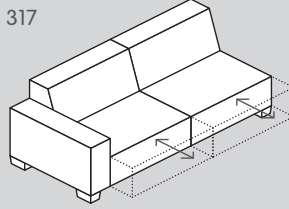

Tutti gli elementi non sono liberamente posizionabili.

Divano a 2 posti

N. elemento	Articolo	Dimensioni L x P x A	Prezzo	Prezzo	Prezzo
200	Elemento a 2 posti senza bracciolo	143 x 93 x 77 cm	850.-	950.-	1350.-
201	Elemento a 2 posti con bracciolo a destra	165 x 93 x 77 cm	950.-	1050.-	1450.-
202	Elemento a 2 posti con bracciolo a sinistra	165 x 93 x 77 cm	950.-	1050.-	1450.-
203	Elemento a 2 posti con 2 braccioli	187 x 93 x 77 cm	1149.-	1249.-	1549.-
216	Elemento a 2 posti con braccioli a destra e profondità della seduta regolabile	165 x 93 - 117 x 77 cm	1150.-	1250.-	1750.-
217	Elemento a 2 posti con braccioli a sinistra e profondità della seduta regolabile	165 x 93 - 117 x 77 cm	1150.-	1250.-	1750.-
209	Elemento a 2 posti con 2 braccioli e profondità della seduta regolabile	187 x 93 - 117 x 77 cm	1349.-	1549.-	2049.-

Tutti gli elementi non sono liberamente posizionabili.

Divano a 3 posti

300

301

302

303

316

317

309

N. elemento	Articolo	Dimensioni L x P x A	Prezzo	Prezzo	Prezzo
300	Elemento a 3 posti senza bracciolo	173 x 93 x 77 cm	950.–	1050.–	1450.–
301	Elemento a 3 posti con bracciolo a destra	195 x 93 x 77 cm	1050.–	1150.–	1550.–
302	Elemento a 3 posti con bracciolo a sinistra	195 x 93 x 77 cm	1050.–	1150.–	1550.–
303	Elemento a 3 posti con 2 braccioli	217 x 93 x 77 cm	1249.–	1349.–	1649.–
316	Elemento a 3 posti con bracciolo a destra e profondità della seduta regolabile	195 x 93–117 x 77 cm	1350.–	1450.–	2150.–
317	Elemento a 3 posti con bracciolo a sinistra e profondità della seduta regolabile	195 x 93–117 x 77 cm	1350.–	1450.–	2150.–
309	Elemento a 3 posti con 2 braccioli e profondità della seduta regolabile	217 x 93–117 x 77 cm	1549.–	1649.–	2249.–

Tutti gli elementi non sono liberamente posizionabili.

Récamier

011

012

N. elemento	Articolo	Dimensioni L x P x A	Prezzo	Prezzo	Prezzo
011	Récamier con bracciolo a destra	93 x 145 x 77 cm	949.–	1049.–	1349.–
012	Récamier con bracciolo a sinistra	93 x 145 x 77 cm	949.–	1049.–	1349.–