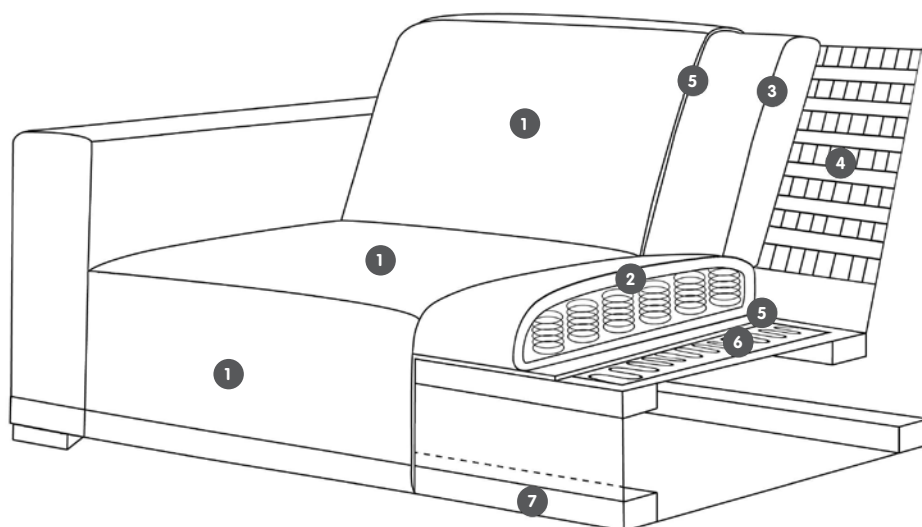

Struttura dell'imbottitura

- 1 Rivestimento
- 2 Anima molleggiata
- 3 Poliuretano espanso
- 4 Cinture elastiche
- 5 Rivestimento in tessuto non tessuto
- 6 Molle Nosag
- 7 Struttura in legno

Informazione sulla cura