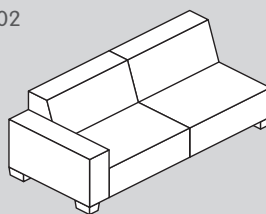

Tutti gli elementi non sono liberamente posizionabili.

Divano a 2 posti

N. elemento	Articolo	Dimensioni L x P x A	Prezzo	Prezzo	Prezzo
200	Elemento a 2 posti senza bracciolo	143 x 93 x 77 cm	850.-	950.-	1350.-
201	Elemento a 2 posti con bracciolo a destra	165 x 93 x 77 cm	950.-	1050.-	1450.-
202	Elemento a 2 posti con bracciolo a sinistra	165 x 93 x 77 cm	950.-	1050.-	1450.-
203	Elemento a 2 posti con 2 braccioli	187 x 93 x 77 cm	1149.-	1249.-	1549.-
216	Elemento a 2 posti con braccioli a destra e profondità della seduta regolabile	165 x 93 - 117 x 77 cm	1150.-	1250.-	1750.-
217	Elemento a 2 posti con braccioli a sinistra e profondità della seduta regolabile	165 x 93 - 117 x 77 cm	1150.-	1250.-	1750.-
209	Elemento a 2 posti con 2 braccioli e profondità della seduta regolabile	187 x 93 - 117 x 77 cm	1349.-	1549.-	2049.-

Tutti gli elementi non sono liberamente posizionabili.

Divano a 3 posti

300

301

302

303

316

317

309

N. elemento	Articolo	Dimensioni L x P x A	Prezzo	Prezzo	Prezzo
300	Elemento a 3 posti senza bracciolo	173 x 93 x 77 cm	950.–	1050.–	1450.–
301	Elemento a 3 posti con bracciolo a destra	195 x 93 x 77 cm	1050.–	1150.–	1550.–
302	Elemento a 3 posti con bracciolo a sinistra	195 x 93 x 77 cm	1050.–	1150.–	1550.–
303	Elemento a 3 posti con 2 braccioli	217 x 93 x 77 cm	1249.–	1349.–	1649.–
316	Elemento a 3 posti con bracciolo a destra e profondità della seduta regolabile	195 x 93–117 x 77 cm	1350.–	1450.–	2150.–
317	Elemento a 3 posti con bracciolo a sinistra e profondità della seduta regolabile	195 x 93–117 x 77 cm	1350.–	1450.–	2150.–
309	Elemento a 3 posti con 2 braccioli e profondità della seduta regolabile	217 x 93–117 x 77 cm	1549.–	1649.–	2249.–

Tutti gli elementi non sono liberamente posizionabili.

Récamier

011

012

N. elemento	Articolo	Dimensioni L x P x A	Prezzo	Prezzo	Prezzo
011	Récamier con bracciolo a destra	93 x 145 x 77 cm	949.–	1049.–	1349.–
012	Récamier con bracciolo a sinistra	93 x 145 x 77 cm	949.–	1049.–	1349.–