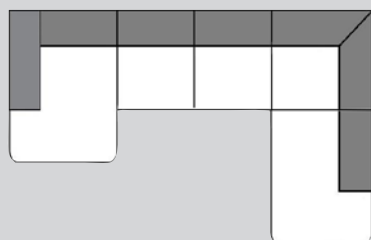

## Canapé

203

303

N° d'élément	Article	Dimensions L/P/H	Prix	Prix
203	Canapé 2 places	174 / 87 / 74 cm	999.–	1599.–
303	Canapé 3 places	239 / 87 / 74 cm	1199.–	1899.–

## Canapé d'angle

500

501

504

505

752

753

N° d'élément	Article	Dimensions L/P/H	Prix	Prix
500	Canapé d'angle à droite composé d'un canapé 3 places et d'une méridienne	238 / 150 / 74 cm	1499.–	2399.–
501	Canapé d'angle à gauche composé d'un canapé 3 places et d'une méridienne	238 / 150 / 74 cm	1499.–	2399.–
504	Canapé d'angle à droite composé d'un canapé 3 places et d'une ottomane	300 / 203 / 74 cm	1799.–	2999.–
505	Canapé d'angle à gauche composé d'un canapé 3 places et d'une ottomane	300 / 203 / 74 cm	1799.–	2999.–
752	Canapé d'angle U à droite composé d'une méridienne, d'un canapé 2 places et d'une ottomane	300 / 203 / 74 cm	2299.–	3699.–
753	Canapé d'angle U à gauche composé d'une méridienne, d'un canapé 2 places et d'une ottomane	300 / 203 / 74 cm	2299.–	3699.–

080

N° d'élément	Article	Dimensions L/P/H	Prix	Prix
080	Repose-pieds	70 / 70 / 43 cm	369.–	599.–

## Informations

Profondeur d'assise: 56 cm, hauteur d'assise: 43 cm. Toutes les dimensions sont indiquées en cm. Toutes les dimensions sont approximatives. Les esquisses des modèles sont des symboles. Les couleurs réelles peuvent différer des couleurs représentées. Sous réserve de modification de prix et de modèles.