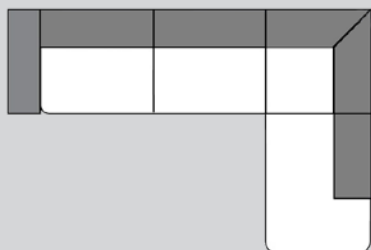

## Canapé

203

303

N° d'élément	Article	Dimensions L/P/H	Prix	Prix
203	Canapé 2 places	174 / 87 / 74 cm	999.–	1599.–
303	Canapé 3 places	239 / 87 / 74 cm	1199.–	1899.–

## Canapé d'angle

500

501

504

505

752

753

N° d'élément	Article	Dimensions L/P/H	Prix	Prix
500	Canapé d'angle à droite composé d'un canapé 3 places et d'une méridienne	238 / 150 / 74 cm	1499.–	2399.–
501	Canapé d'angle à gauche composé d'un canapé 3 places et d'une méridienne	238 / 150 / 74 cm	1499.–	2399.–
504	Canapé d'angle à droite composé d'un canapé 3 places et d'une ottomane	300 / 203 / 74 cm	1799.–	2999.–
505	Canapé d'angle à gauche composé d'un canapé 3 places et d'une ottomane	300 / 203 / 74 cm	1799.–	2999.–
752	Canapé d'angle U à droite composé d'une méridienne, d'un canapé 2 places et d'une ottomane	300 / 203 / 74 cm	2299.–	3699.–
753	Canapé d'angle U à gauche composé d'une méridienne, d'un canapé 2 places et d'une ottomane	300 / 203 / 74 cm	2299.–	3699.–

080

N° d'élément	Article	Dimensions L/P/H	Prix	Prix
080	Repose-pieds	70 / 70 / 43 cm	369.–	599.–

## Informations

Profondeur d'assise: 56 cm, hauteur d'assise: 43 cm. Toutes les dimensions sont indiquées en cm. Toutes les dimensions sont approximatives. Les esquisses des modèles sont des symboles. Les couleurs réelles peuvent différer des couleurs représentées. Sous réserve de modification de prix et de modèles.