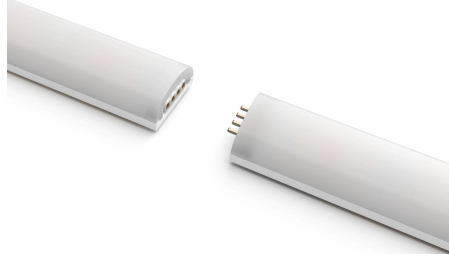

Auf bis zu 10 Meter verlängerbar

Erweitere Deinen Philips Hue Gradient Lightstrip mit 1-Meter-Verlängerungen auf bis zu 10 Meter. Decke größere Bereiche mit farnefrohen und gleichmäßigen Lichteffekten ab, wie zum Beispiel einer Voutenbeleuchtung für den ganzen Raum oder unter einem Bett.