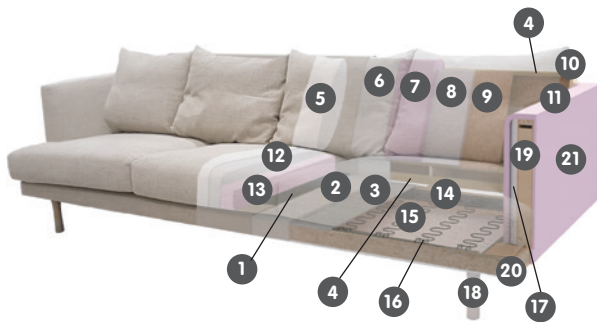

Stoff Caleido, 63% Baumwolle, 37% Leinen. 4058.661.xxx.xx

14 Natur	70 Braun	80 Grau	84 Anthrazit
----------	----------	---------	--------------

Polsteraufbau

- 1 Futter schwarz
- 2 CMPpes 300 g
- 3 Fibertex
- 4 Holzdetail
- 5 Federn 70%/Schaumschnitzel 30%
- 6 PES Watte 180 g
- 7 Schaum HR2313, 30 mm
- 8 Schaum VB3030, 50 mm
- 9 Spanplatte, 3.2 mm
- 10 Sperrholz, 12 mm
- 11 Schaum VB3030, 20 mm
- 12 Kugelfaser / Schaumschnitzel 70% / 30%
- 13 Schaum HR3532, 140 / 110 mm
- 14 Metallrahmen
- 15 Nozag, 460 mm
- 16 Klemme
- 17 Schaum VB3030, 30 mm
- 18 Holzfüsse
- 19 Sperrholz, 10 mm
- 20 Sperrholz, 15 mm
- 21 Schaum VB1830, 10 mm