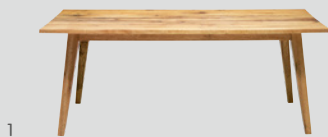

EMILIA

Soggiorno e sala da pranzo

Alla scoperta
del soggiorno e
della sala da
pranzo EMILIA
su micasa.ch

Articolo	Dimensioni L/P/A	Colore	su ordinazione*	Articoli di magazzino	Prezzo
1 Tavolo da pranzo	180 / 90 / 74 cm	naturale		4010.382	1299.–
		marrone chiaro	4010.485.180.71		
		grigio	4010.485.180.80		
		white wash	4010.485.180.10		
	200 / 100 / 74 cm	naturale		4010.332	1399.–
		marrone chiaro	4010.486.200.71		
		grigio	4010.486.200.80		
		white wash	4010.486.200.10		
	220 / 100 / 74 cm	naturale		4010.429	1499.–
		marrone chiaro	4010.487.220.71		
		grigio	4010.487.220.80		
		white wash	4010.487.220.10		
2 Tavolo da pranzo, gambe incrociate	180 / 90 / 75 cm	naturale		4010.518	1299.–
		marrone chiaro	4010.520		
		grigio	4010.523		
		white wash	4010.573		
	200 / 90 / 75 cm	naturale		4010.472	1399.–
		marrone chiaro	4010.521		
		grigio	4010.513		
		white wash	4010.571		
	220 / 100 / 75 cm	naturale		4010.519	1499.–
		marrone chiaro	4010.522		
		grigio	4010.524		
		white wash	4010.572		
3 Tavolino da salotto	120 / 70 / 45 cm	naturale		4021.192	599.–
		marrone chiaro	4021.333.000.71		
		grigio	4021.333.000.80		
		white wash	4021.333.000.11		

4

5

6

Articolo	Dimensioni L/P/A	Colore	su ordinazione*	Articoli di magazzino	Prezzo
4 Consolle	160 / 42 / 80 cm	naturale		4010.333	899.–
		marrone chiaro	4010.488.000.71		
		grigio	4010.488.000.80		
		white wash	4010.488.000.10		
5 Panca	180 / 35 / 45 cm	naturale		4010.383	449.–
		marrone chiaro	4010.482.180.71		
		grigio	4010.482.180.80		
		white wash	4010.482.180.10		
	200 / 35 / 45 cm	naturale		4010.334	499.–
		marrone chiaro	4010.483.200.71		
		grigio	4010.483.200.80		
		white wash	4010.483.200.10		
	220 / 35 / 45 cm	naturale		4010.427	599.–
		marrone chiaro	4010.484.220.71		
		grigio	4010.484.220.80		
		white wash	4010.484.220.10		
6 Sideboard, 3 ante in vetro	180 / 45 / 80 cm	naturale		4010.386	1199.–
		marrone chiaro	4010.489.000.71		
		grigio	4010.489.000.80		
		white wash	4010.489.000.10		