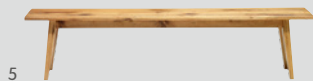

EMILIA

Soggiorno e sala da pranzo

Alla scoperta
del soggiorno e
della sala da
pranzo EMILIA
su micasa.ch

Articolo	Dimensioni L/P/A	Colore	su ordinazione*	Articoli di magazzino	Prezzo
1 Tavolo da pranzo	180 / 90 / 74 cm	naturale		4010.382	1299.–
		marrone chiaro	4010.485.180.71		
		grigio	4010.485.180.80		
		white wash	4010.485.180.10		
	200 / 100 / 74 cm	naturale		4010.332	1399.–
		marrone chiaro	4010.486.200.71		
		grigio	4010.486.200.80		
		white wash	4010.486.200.10		
	220 / 100 / 74 cm	naturale		4010.429	1499.–
		marrone chiaro	4010.487.220.71		
		grigio	4010.487.220.80		
		white wash	4010.487.220.10		
2 Tavolo da pranzo, gambe incrociate	180 / 90 / 75 cm	naturale		4010.518	1299.–
		marrone chiaro	4010.520		
		grigio	4010.523		
		white wash	4010.573		
	200 / 90 / 75 cm	naturale		4010.472	1399.–
		marrone chiaro	4010.521		
		grigio	4010.513		
		white wash	4010.571		
	220 / 100 / 75 cm	naturale		4010.519	1499.–
		marrone chiaro	4010.522		
		grigio	4010.524		
		white wash	4010.572		
3 Tavolino da salotto	120 / 70 / 45 cm	naturale		4021.192	599.–
		marrone chiaro	4021.333.000.71		
		grigio	4021.333.000.80		
		white wash	4021.333.000.11		

4

5

6

Articolo	Dimensioni L/P/A	Colore	su ordinazione*	Articoli di magazzino	Prezzo
4 Consolle	160 / 42 / 80 cm	naturale		4010.333	899.–
		marrone chiaro	4010.488.000.71		
		grigio	4010.488.000.80		
		white wash	4010.488.000.10		
5 Panca	180 / 35 / 45 cm	naturale		4010.383	449.–
		marrone chiaro	4010.482.180.71		
		grigio	4010.482.180.80		
		white wash	4010.482.180.10		
	200 / 35 / 45 cm	naturale		4010.334	499.–
		marrone chiaro	4010.483.200.71		
		grigio	4010.483.200.80		
		white wash	4010.483.200.10		
	220 / 35 / 45 cm	naturale		4010.427	599.–
		marrone chiaro	4010.484.220.71		
		grigio	4010.484.220.80		
		white wash	4010.484.220.10		
6 Sideboard, 3 ante in vetro	180 / 45 / 80 cm	naturale		4010.386	1199.–
		marrone chiaro	4010.489.000.71		
		grigio	4010.489.000.80		
		white wash	4010.489.000.10		