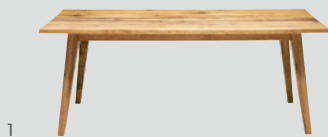

EMILIA

Wohn- und Esszimmer

Entdecken
Sie das Wohn-
und Esszimmer
EMILIA auf
micasa.ch

Artikel	Masse B/T/H	Farbe	auf Bestellung*	Lagerartikel	Preis	
1 Esstisch	180/90/74 cm	natur		4010.382	1299.–	
		hellbraun	4010.485.180.71			
		grau	4010.485.180.80			
	200/100/74 cm	natur			4010.332	1399.–
		hellbraun	4010.486.200.71			
		grau	4010.486.200.80			
	220/100/74 cm	natur			4010.429	1499.–
		hellbraun	4010.487.220.71			
		grau	4010.487.220.80			
	2 Esstisch, X-Beine	180/90/75 cm	natur		4010.518	1299.–
			hellbraun	4010.520		
			grau	4010.523		
200/90/75 cm		natur			4010.472	1399.–
		hellbraun	4010.521			
		grau	4010.513			
220/100/75 cm		natur			4010.519	1499.–
		hellbraun	4010.522			
		grau	4010.524			
3 Salontisch		120/70/45 cm	natur		4021.192	599.–
			hellbraun	4021.333.000.71		
			grau	4021.333.000.80		
	white wash		4021.333.000.11			

Artikel	Masse B / T / H	Farbe	auf Bestellung *	Lagerartikel	Preis	
4 Konsole	160 / 42 / 80 cm	natur		4010.333	899.–	
		hellbraun	4010.488.000.71			
		grau	4010.488.000.80			
		white wash	4010.488.000.10			
5 Bank	180 / 35 / 45 cm	natur		4010.383	449.–	
		hellbraun	4010.482.180.71			
		grau	4010.482.180.80			
		white wash	4010.482.180.10			
	200 / 35 / 45 cm	natur			4010.334	499.–
		hellbraun	4010.483.200.71			
		grau	4010.483.200.80			
		white wash	4010.483.200.10			
	220 / 35 / 45 cm	natur			4010.427	599.–
		hellbraun	4010.484.220.71			
		grau	4010.484.220.80			
		white wash	4010.484.220.10			
6 Sideboard, 3 Glastüren	180 / 45 / 80 cm	natur		4010.386	1199.–	
		hellbraun	4010.489.000.71			
		grau	4010.489.000.80			
		white wash	4010.489.000.10			