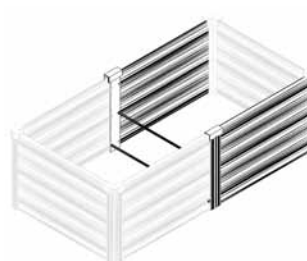

EXTENSION 401 (585)
(+ CUBE 401 (585))