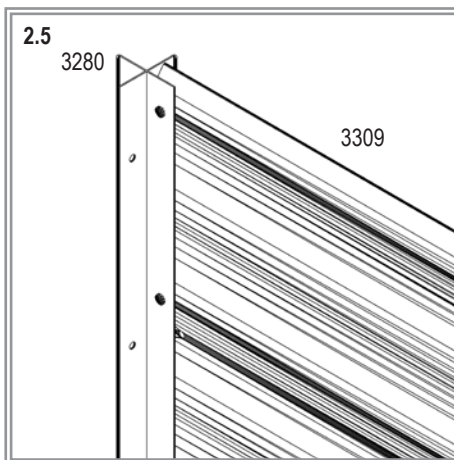

VM0045i_RC

Model Size (VM0038-C)	Form	Quantity 401			
		Cube 585	Ext. 585	Ang. 585	Ext. 900
11500 „U“		1x	7x	2x	4x
11900		1x	5x	1x	2x
11900 „U“		1x	7x	2x	4x
13800		1x	5x	1x	3x
13800 „U“		1x	7x	2x	6x
15700		1x	6x	1x	3x
15700 „U“		1x	9x	2x	6x

VM0045i_RC

1

EXTENSION 401 (900)
(+ CUBE 401 (585))

ANGLE 401 (585) (L)
(+ CUBE 401 (585))
(+ EXTENSION 401 (585))

ANGLE 401 (585) (R)
(+ CUBE 401 (585))
(+ EXTENSION 401 (585))

2

2

Item No.	Part	Size mm	Quantity 401			
			Cube 585	Ext. 585	Ang. 585	Ext. 900
3200		-	1x	-	-	-
3201		Ø4.8 x 6	25x	10x	10x	10x
3268		898	-	-	-	2x
3269		583	-	2x	2x	2x
3280		401	-	-	1x	-
3284		900 x 401	-	-	-	2x
3287		585 x 401	4x	2x	-	-
3296		401	-	2x	-	2x
3299		401	4x	-	1x	-

Item No.	Part	Size mm	Quantity 401			
			Cube 585	Ext. 585	Ang. 585	Ext. 900
3306		63.1	4x	-	2x	-
3307		78.6	-	2x	-	2x
3308		M5 x 14	-	4x	4x	4x
3309		597 x 401	-	-	1x	-
3311		579 x 401	-	-	1x	-
3313		150	4x	2x	1x	2x
3314		M4 x 6	4x	2x	1x	2x
7395		Ø12/6.5	-	12x	12x	12x