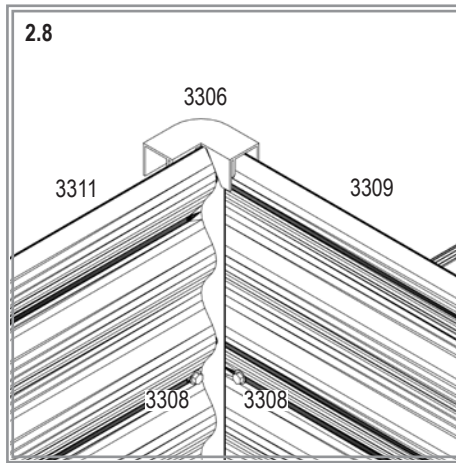

VM0045i_RC

Model Size (VM0038-C)	Form	Quantity 401			
		Cube 585	Ext. 585	Ang. 585	Ext. 900
11500 „U“		1x	7x	2x	4x
11900		1x	5x	1x	2x
11900 „U“		1x	7x	2x	4x
13800		1x	5x	1x	3x
13800 „U“		1x	7x	2x	6x
15700		1x	6x	1x	3x
15700 „U“		1x	9x	2x	6x

VM0045i_RC

1

EXTENSION 401 (900)
(+ CUBE 401 (585))

ANGLE 401 (585) (L)
(+ CUBE 401 (585))
(+ EXTENSION 401 (585))

ANGLE 401 (585) (R)
(+ CUBE 401 (585))
(+ EXTENSION 401 (585))

2

2

Item No.	Part	Size mm	Quantity 401			
			Cube 585	Ext. 585	Ang. 585	Ext. 900
3200		-	1x	-	-	-
3201		Ø4.8 x 6	25x	10x	10x	10x
3268		898	-	-	-	2x
3269		583	-	2x	2x	2x
3280		401	-	-	1x	-
3284		900 x 401	-	-	-	2x
3287		585 x 401	4x	2x	-	-
3296		401	-	2x	-	2x
3299		401	4x	-	1x	-

Item No.	Part	Size mm	Quantity 401			
			Cube 585	Ext. 585	Ang. 585	Ext. 900
3306		63.1	4x	-	2x	-
3307		78.6	-	2x	-	2x
3308		M5 x 14	-	4x	4x	4x
3309		597 x 401	-	-	1x	-
3311		579 x 401	-	-	1x	-
3313		150	4x	2x	1x	2x
3314		M4 x 6	4x	2x	1x	2x
7395		Ø12/6.5	-	12x	12x	12x