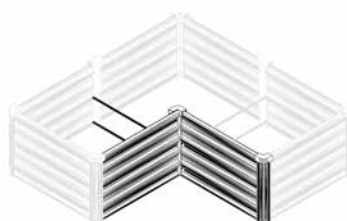

ANGLE 401 (585)
(+ CUBE 401 (585))
(+ EXTENSION 401 (585))