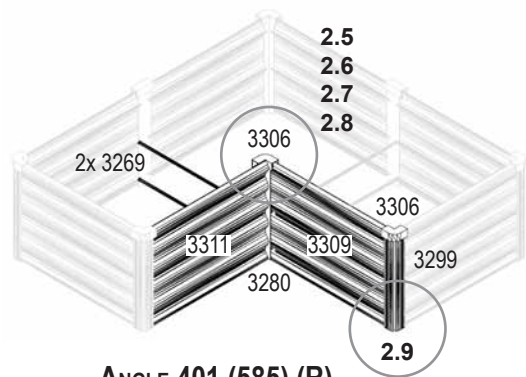

VM0045i_RC

Model Size (VM0038-C)	Form	Quantity 401			
		Cube 585	Ext. 585	Ang. 585	Ext. 900
11500 „U“		1x	7x	2x	4x
11900		1x	5x	1x	2x
11900 „U“		1x	7x	2x	4x
13800		1x	5x	1x	3x
13800 „U“		1x	7x	2x	6x
15700		1x	6x	1x	3x
15700 „U“		1x	9x	2x	6x

VM0045i_RC

1

EXTENSION 401 (900)
(+ CUBE 401 (585))

ANGLE 401 (585) (L)
(+ CUBE 401 (585))
(+ EXTENSION 401 (585))

ANGLE 401 (585) (R)
(+ CUBE 401 (585))
(+ EXTENSION 401 (585))

2

2

Item No.	Part	Size mm	Quantity 401			
			Cube 585	Ext. 585	Ang. 585	Ext. 900
3200		-	1x	-	-	-
3201		Ø4.8 x 6	25x	10x	10x	10x
3268		898	-	-	-	2x
3269		583	-	2x	2x	2x
3280		401	-	-	1x	-
3284		900 x 401	-	-	-	2x
3287		585 x 401	4x	2x	-	-
3296		401	-	2x	-	2x
3299		401	4x	-	1x	-

Item No.	Part	Size mm	Quantity 401			
			Cube 585	Ext. 585	Ang. 585	Ext. 900
3306		63.1	4x	-	2x	-
3307		78.6	-	2x	-	2x
3308		M5 x 14	-	4x	4x	4x
3309		597 x 401	-	-	1x	-
3311		579 x 401	-	-	1x	-
3313		150	4x	2x	1x	2x
3314		M4 x 6	4x	2x	1x	2x
7395		Ø12/6.5	-	12x	12x	12x