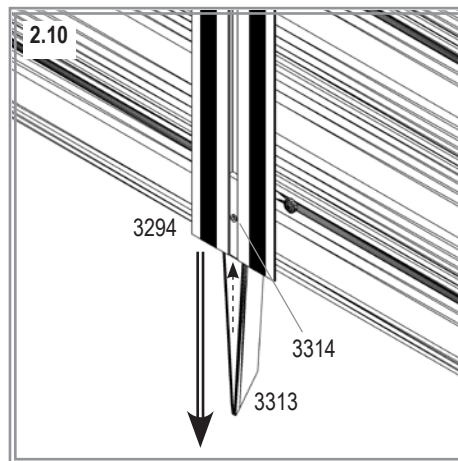

Vitavía
- makes living grow

VM0045i_RC

- CUBE 401 (585)

- EXT. 401 (585)

- ANGLE 401 (585)

- EXT. 401 (900)

Model Size (VM0038-G)	Form	Quantity 401			
		Cube 585	Ext. 585	Ang. 585	Ext. 900
2500 / 2500T 3000 / 3100E		1x	2x	-	-
5000 / 6700 / 8300 / 9900 / 11500		1x	3x	-	-
3800 / 3800T		1x	3x	1x	-
4400 / 4600E		1x	2x	1x	1x
5000 / 5000T / 5000DD		1x	4x	1x	-
5000DD „U“		1x	5x	2x	-
5800 / 6000E		1x	3x	1x	1x
6200 / 6200T		1x	2x	1x	2x
6700		1x	5x	1x	-

VM0045i_RC

Model Size (VM0038-C)	Form	Quantity 401			
		Cube 585	Ext. 585	Ang. 585	Ext. 900
11500 „U“		1x	7x	2x	4x
11900		1x	5x	1x	2x
11900 „U“		1x	7x	2x	4x
13800		1x	5x	1x	3x
13800 „U“		1x	7x	2x	6x
15700		1x	6x	1x	3x
15700 „U“		1x	9x	2x	6x

VM0045i_RC

1

EXTENSION 401 (900)
(+ CUBE 401 (585))

ANGLE 401 (585) (L)
(+ CUBE 401 (585))
(+ EXTENSION 401 (585))

ANGLE 401 (585) (R)
(+ CUBE 401 (585))
(+ EXTENSION 401 (585))

2

2

Item No.	Part	Size mm	Quantity 401			
			Cube 585	Ext. 585	Ang. 585	Ext. 900
3200		-	1x	-	-	-
3201		Ø4.8 x 6	25x	10x	10x	10x
3268		898	-	-	-	2x
3269		583	-	2x	2x	2x
3280		401	-	-	1x	-
3284		900 x 401	-	-	-	2x
3287		585 x 401	4x	2x	-	-
3296		401	-	2x	-	2x
3299		401	4x	-	1x	-

Item No.	Part	Size mm	Quantity 401			
			Cube 585	Ext. 585	Ang. 585	Ext. 900
3306		63.1	4x	-	2x	-
3307		78.6	-	2x	-	2x
3308		M5 x 14	-	4x	4x	4x
3309		597 x 401	-	-	1x	-
3311		579 x 401	-	-	1x	-
3313		150	4x	2x	1x	2x
3314		M4 x 6	4x	2x	1x	2x
7395		Ø12/6.5	-	12x	12x	12x