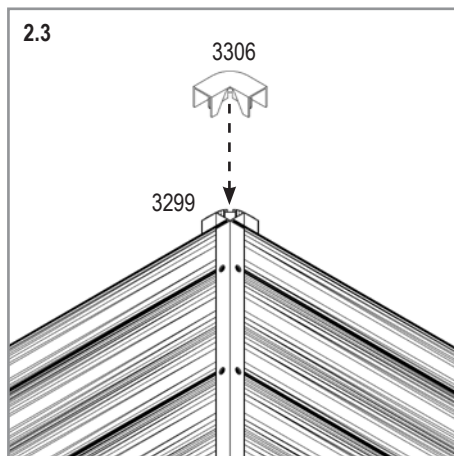

VM0045i_RC

Model Size (VM0038-C)	Form	Quantity 401			
		Cube 585	Ext. 585	Ang. 585	Ext. 900
11500 „U“		1x	7x	2x	4x
11900		1x	5x	1x	2x
11900 „U“		1x	7x	2x	4x
13800		1x	5x	1x	3x
13800 „U“		1x	7x	2x	6x
15700		1x	6x	1x	3x
15700 „U“		1x	9x	2x	6x

VM0045i_RC

1

EXTENSION 401 (900)
(+ CUBE 401 (585))

ANGLE 401 (585) (L)
(+ CUBE 401 (585))
(+ EXTENSION 401 (585))

ANGLE 401 (585) (R)
(+ CUBE 401 (585))
(+ EXTENSION 401 (585))

2

2

Item No.	Part	Size mm	Quantity 401			
			Cube 585	Ext. 585	Ang. 585	Ext. 900
3200		-	1x	-	-	-
3201		Ø4.8 x 6	25x	10x	10x	10x
3268		898	-	-	-	2x
3269		583	-	2x	2x	2x
3280		401	-	-	1x	-
3284		900 x 401	-	-	-	2x
3287		585 x 401	4x	2x	-	-
3296		401	-	2x	-	2x
3299		401	4x	-	1x	-

Item No.	Part	Size mm	Quantity 401			
			Cube 585	Ext. 585	Ang. 585	Ext. 900
3306		63.1	4x	-	2x	-
3307		78.6	-	2x	-	2x
3308		M5 x 14	-	4x	4x	4x
3309		597 x 401	-	-	1x	-
3311		579 x 401	-	-	1x	-
3313		150	4x	2x	1x	2x
3314		M4 x 6	4x	2x	1x	2x
7395		Ø12/6.5	-	12x	12x	12x