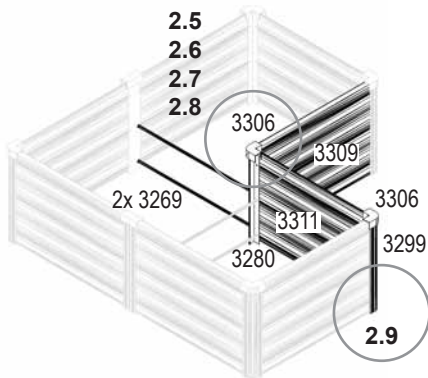

VM0045i_RC

Model Size (VM0038-G)	Form	Quantity 401			
		Cube 585	Ext. 585	Ang. 585	Ext. 900
6700 „U“		1x	7x	2x	-
7300 / 7500E 7500 / 7500T		1x	3x	1x	2x
8100		1x	4x	1x	1x
8100 „U“		1x	5x	2x	2x
8300		1x	3x	1x	2x
8300 „U“		1x	3x	2x	4x
9900 10000		1x	4x	1x	2x
9900 „U“ 10000 „U“		1x	5x	2x	4x
11500		1x	5x	1x	2x

VM0045i_RC

Model Size (VM0038-C)	Form	Quantity 401			
		Cube 585	Ext. 585	Ang. 585	Ext. 900
11500 „U“		1x	7x	2x	4x
11900		1x	5x	1x	2x
11900 „U“		1x	7x	2x	4x
13800		1x	5x	1x	3x
13800 „U“		1x	7x	2x	6x
15700		1x	6x	1x	3x
15700 „U“		1x	9x	2x	6x

VM0045i_RC

1

EXTENSION 401 (900)
(+ CUBE 401 (585))

ANGLE 401 (585) (L)
(+ CUBE 401 (585))
(+ EXTENSION 401 (585))

ANGLE 401 (585) (R)
(+ CUBE 401 (585))
(+ EXTENSION 401 (585))

2

2

Item No.	Part	Size mm	Quantity 401			
			Cube 585	Ext. 585	Ang. 585	Ext. 900
3200		-	1x	-	-	-
3201		Ø4.8 x 6	25x	10x	10x	10x
3268		898	-	-	-	2x
3269		583	-	2x	2x	2x
3280		401	-	-	1x	-
3284		900 x 401	-	-	-	2x
3287		585 x 401	4x	2x	-	-
3296		401	-	2x	-	2x
3299		401	4x	-	1x	-

Item No.	Part	Size mm	Quantity 401			
			Cube 585	Ext. 585	Ang. 585	Ext. 900
3306		63.1	4x	-	2x	-
3307		78.6	-	2x	-	2x
3308		M5 x 14	-	4x	4x	4x
3309		597 x 401	-	-	1x	-
3311		579 x 401	-	-	1x	-
3313		150	4x	2x	1x	2x
3314		M4 x 6	4x	2x	1x	2x
7395		Ø12/6.5	-	12x	12x	12x