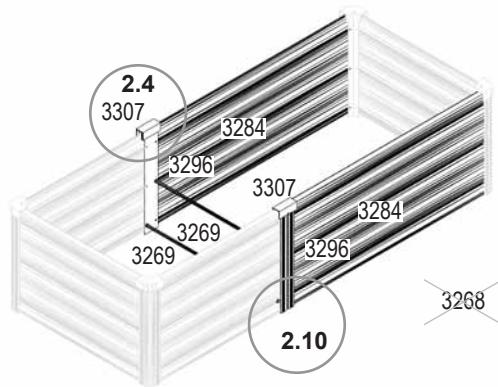

VM0045i_RC

Model Size (VM0038-G)	Form	Quantity 401			
		Cube 585	Ext. 585	Ang. 585	Ext. 900
6700 „U“		1x	7x	2x	-
7300 / 7500E 7500 / 7500T		1x	3x	1x	2x
8100		1x	4x	1x	1x
8100 „U“		1x	5x	2x	2x
8300		1x	3x	1x	2x
8300 „U“		1x	3x	2x	4x
9900 10000		1x	4x	1x	2x
9900 „U“ 10000 „U“		1x	5x	2x	4x
11500		1x	5x	1x	2x

VM0045i_RC

Model Size (VM0038-C)	Form	Quantity 401			
		Cube 585	Ext. 585	Ang. 585	Ext. 900
11500 „U“		1x	7x	2x	4x
11900		1x	5x	1x	2x
11900 „U“		1x	7x	2x	4x
13800		1x	5x	1x	3x
13800 „U“		1x	7x	2x	6x
15700		1x	6x	1x	3x
15700 „U“		1x	9x	2x	6x

VM0045i_RC

1

EXTENSION 401 (900)
(+ CUBE 401 (585))

ANGLE 401 (585) (L)
(+ CUBE 401 (585))
(+ EXTENSION 401 (585))

ANGLE 401 (585) (R)
(+ CUBE 401 (585))
(+ EXTENSION 401 (585))

2

2

Item No.	Part	Size mm	Quantity 401			
			Cube 585	Ext. 585	Ang. 585	Ext. 900
3200		-	1x	-	-	-
3201		Ø4.8 x 6	25x	10x	10x	10x
3268		898	-	-	-	2x
3269		583	-	2x	2x	2x
3280		401	-	-	1x	-
3284		900 x 401	-	-	-	2x
3287		585 x 401	4x	2x	-	-
3296		401	-	2x	-	2x
3299		401	4x	-	1x	-

Item No.	Part	Size mm	Quantity 401			
			Cube 585	Ext. 585	Ang. 585	Ext. 900
3306		63.1	4x	-	2x	-
3307		78.6	-	2x	-	2x
3308		M5 x 14	-	4x	4x	4x
3309		597 x 401	-	-	1x	-
3311		579 x 401	-	-	1x	-
3313		150	4x	2x	1x	2x
3314		M4 x 6	4x	2x	1x	2x
7395		Ø12/6.5	-	12x	12x	12x