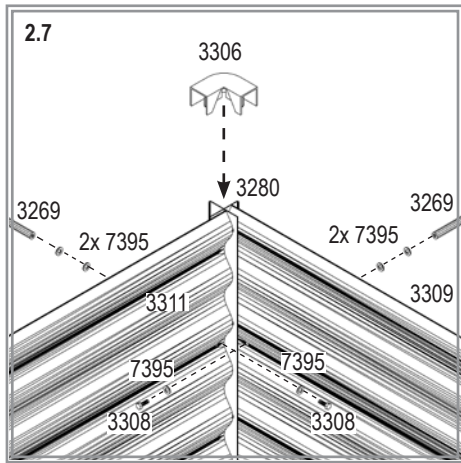

VM0045i_RC

1

EXTENSION 401 (900)
(+ CUBE 401 (585))

ANGLE 401 (585) (L)
(+ CUBE 401 (585))
(+ EXTENSION 401 (585))

ANGLE 401 (585) (R)
(+ CUBE 401 (585))
(+ EXTENSION 401 (585))

2

2

Item No.	Part	Size mm	Quantity 401			
			Cube 585	Ext. 585	Ang. 585	Ext. 900
3200		-	1x	-	-	-
3201		Ø4.8 x 6	25x	10x	10x	10x
3268		898	-	-	-	2x
3269		583	-	2x	2x	2x
3280		401	-	-	1x	-
3284		900 x 401	-	-	-	2x
3287		585 x 401	4x	2x	-	-
3296		401	-	2x	-	2x
3299		401	4x	-	1x	-

Item No.	Part	Size mm	Quantity 401			
			Cube 585	Ext. 585	Ang. 585	Ext. 900
3306		63.1	4x	-	2x	-
3307		78.6	-	2x	-	2x
3308		M5 x 14	-	4x	4x	4x
3309		597 x 401	-	-	1x	-
3311		579 x 401	-	-	1x	-
3313		150	4x	2x	1x	2x
3314		M4 x 6	4x	2x	1x	2x
7395		Ø12/6.5	-	12x	12x	12x