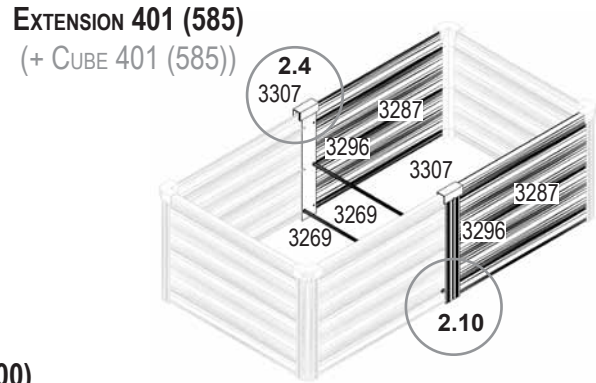

1

EXTENSION 401 (900)
(+ CUBE 401 (585))