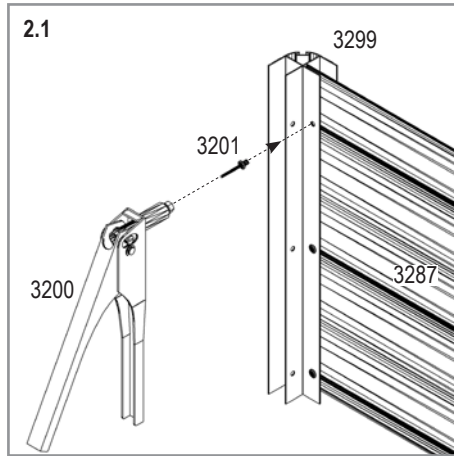

VM0045i_RC

Model Size (VM0038-C)	Form	Quantity 401			
		Cube 585	Ext. 585	Ang. 585	Ext. 900
11500 „U“		1x	7x	2x	4x
11900		1x	5x	1x	2x
11900 „U“		1x	7x	2x	4x
13800		1x	5x	1x	3x
13800 „U“		1x	7x	2x	6x
15700		1x	6x	1x	3x
15700 „U“		1x	9x	2x	6x

VM0045i_RC

1

EXTENSION 401 (900)
(+ CUBE 401 (585))

ANGLE 401 (585) (L)
(+ CUBE 401 (585))
(+ EXTENSION 401 (585))

ANGLE 401 (585) (R)
(+ CUBE 401 (585))
(+ EXTENSION 401 (585))

2

2

Item No.	Part	Size mm	Quantity 401			
			Cube 585	Ext. 585	Ang. 585	Ext. 900
3200		-	1x	-	-	-
3201		Ø4.8 x 6	25x	10x	10x	10x
3268		898	-	-	-	2x
3269		583	-	2x	2x	2x
3280		401	-	-	1x	-
3284		900 x 401	-	-	-	2x
3287		585 x 401	4x	2x	-	-
3296		401	-	2x	-	2x
3299		401	4x	-	1x	-

Item No.	Part	Size mm	Quantity 401			
			Cube 585	Ext. 585	Ang. 585	Ext. 900
3306		63.1	4x	-	2x	-
3307		78.6	-	2x	-	2x
3308		M5 x 14	-	4x	4x	4x
3309		597 x 401	-	-	1x	-
3311		579 x 401	-	-	1x	-
3313		150	4x	2x	1x	2x
3314		M4 x 6	4x	2x	1x	2x
7395		Ø12/6.5	-	12x	12x	12x