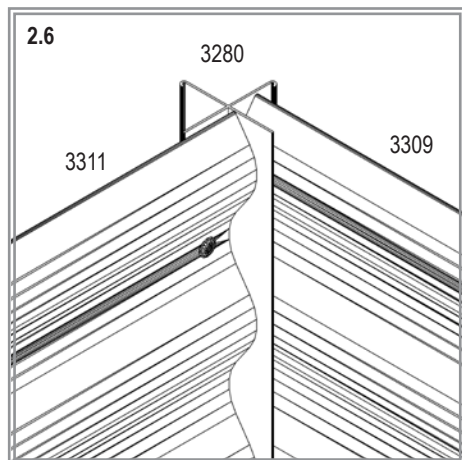

VM0045i_RC

Model Size (VM0038-C)	Form	Quantity 401			
		Cube 585	Ext. 585	Ang. 585	Ext. 900
11500 „U“		1x	7x	2x	4x
11900		1x	5x	1x	2x
11900 „U“		1x	7x	2x	4x
13800		1x	5x	1x	3x
13800 „U“		1x	7x	2x	6x
15700		1x	6x	1x	3x
15700 „U“		1x	9x	2x	6x

VM0045i_RC

1

EXTENSION 401 (900)
(+ CUBE 401 (585))

ANGLE 401 (585) (L)
(+ CUBE 401 (585))
(+ EXTENSION 401 (585))

ANGLE 401 (585) (R)
(+ CUBE 401 (585))
(+ EXTENSION 401 (585))

2

2

Item No.	Part	Size mm	Quantity 401			
			Cube 585	Ext. 585	Ang. 585	Ext. 900
3200		-	1x	-	-	-
3201		Ø4.8 x 6	25x	10x	10x	10x
3268		898	-	-	-	2x
3269		583	-	2x	2x	2x
3280		401	-	-	1x	-
3284		900 x 401	-	-	-	2x
3287		585 x 401	4x	2x	-	-
3296		401	-	2x	-	2x
3299		401	4x	-	1x	-

Item No.	Part	Size mm	Quantity 401			
			Cube 585	Ext. 585	Ang. 585	Ext. 900
3306		63.1	4x	-	2x	-
3307		78.6	-	2x	-	2x
3308		M5 x 14	-	4x	4x	4x
3309		597 x 401	-	-	1x	-
3311		579 x 401	-	-	1x	-
3313		150	4x	2x	1x	2x
3314		M4 x 6	4x	2x	1x	2x
7395		Ø12/6.5	-	12x	12x	12x