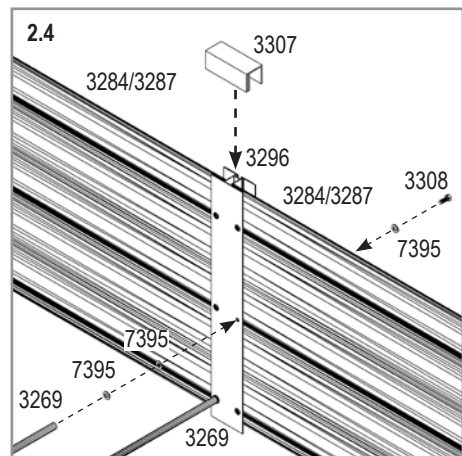

Vitavía
- makes living grow

VM0045i_RC

- CUBE 401 (585)

- EXT. 401 (585)

- ANGLE 401 (585)

- EXT. 401 (900)

Model Size (VM0038-G)	Form	Quantity 401			
		Cube 585	Ext. 585	Ang. 585	Ext. 900
2500 / 2500T 3000 / 3100E		1x	2x	-	-
5000 / 6700 / 8300 / 9900 / 11500		1x	3x	-	-
3800 / 3800T		1x	3x	1x	-
4400 / 4600E		1x	2x	1x	1x
5000 / 5000T / 5000DD		1x	4x	1x	-
5000DD „U“		1x	5x	2x	-
5800 / 6000E		1x	3x	1x	1x
6200 / 6200T		1x	2x	1x	2x
6700		1x	5x	1x	-

VM0045i_RC

Model Size (VM0038-C)	Form	Quantity 401			
		Cube 585	Ext. 585	Ang. 585	Ext. 900
11500 „U“		1x	7x	2x	4x
11900		1x	5x	1x	2x
11900 „U“		1x	7x	2x	4x
13800		1x	5x	1x	3x
13800 „U“		1x	7x	2x	6x
15700		1x	6x	1x	3x
15700 „U“		1x	9x	2x	6x

VM0045i_RC

1

EXTENSION 401 (900)
(+ CUBE 401 (585))

ANGLE 401 (585) (L)
(+ CUBE 401 (585))
(+ EXTENSION 401 (585))

ANGLE 401 (585) (R)
(+ CUBE 401 (585))
(+ EXTENSION 401 (585))

2

2

Item No.	Part	Size mm	Quantity 401			
			Cube 585	Ext. 585	Ang. 585	Ext. 900
3200		-	1x	-	-	-
3201		Ø4.8 x 6	25x	10x	10x	10x
3268		898	-	-	-	2x
3269		583	-	2x	2x	2x
3280		401	-	-	1x	-
3284		900 x 401	-	-	-	2x
3287		585 x 401	4x	2x	-	-
3296		401	-	2x	-	2x
3299		401	4x	-	1x	-

Item No.	Part	Size mm	Quantity 401			
			Cube 585	Ext. 585	Ang. 585	Ext. 900
3306		63.1	4x	-	2x	-
3307		78.6	-	2x	-	2x
3308		M5 x 14	-	4x	4x	4x
3309		597 x 401	-	-	1x	-
3311		579 x 401	-	-	1x	-
3313		150	4x	2x	1x	2x
3314		M4 x 6	4x	2x	1x	2x
7395		Ø12/6.5	-	12x	12x	12x