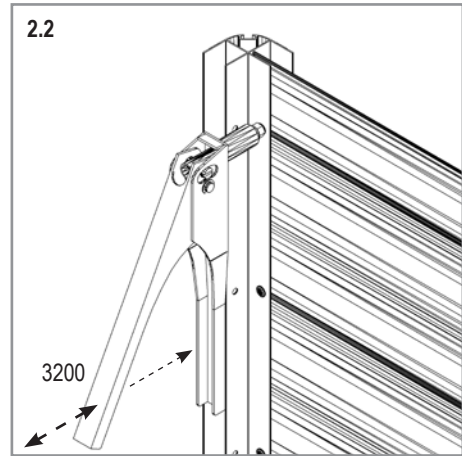

VM0045i_RC

Model Size (VM0038-C)	Form	Quantity 401			
		Cube 585	Ext. 585	Ang. 585	Ext. 900
11500 „U“		1x	7x	2x	4x
11900		1x	5x	1x	2x
11900 „U“		1x	7x	2x	4x
13800		1x	5x	1x	3x
13800 „U“		1x	7x	2x	6x
15700		1x	6x	1x	3x
15700 „U“		1x	9x	2x	6x

VM0045i_RC

1

EXTENSION 401 (900)
(+ CUBE 401 (585))

ANGLE 401 (585) (L)
(+ CUBE 401 (585))
(+ EXTENSION 401 (585))

ANGLE 401 (585) (R)
(+ CUBE 401 (585))
(+ EXTENSION 401 (585))

2

2

Item No.	Part	Size mm	Quantity 401			
			Cube 585	Ext. 585	Ang. 585	Ext. 900
3200		-	1x	-	-	-
3201		Ø4.8 x 6	25x	10x	10x	10x
3268		898	-	-	-	2x
3269		583	-	2x	2x	2x
3280		401	-	-	1x	-
3284		900 x 401	-	-	-	2x
3287		585 x 401	4x	2x	-	-
3296		401	-	2x	-	2x
3299		401	4x	-	1x	-

Item No.	Part	Size mm	Quantity 401			
			Cube 585	Ext. 585	Ang. 585	Ext. 900
3306		63.1	4x	-	2x	-
3307		78.6	-	2x	-	2x
3308		M5 x 14	-	4x	4x	4x
3309		597 x 401	-	-	1x	-
3311		579 x 401	-	-	1x	-
3313		150	4x	2x	1x	2x
3314		M4 x 6	4x	2x	1x	2x
7395		Ø12/6.5	-	12x	12x	12x