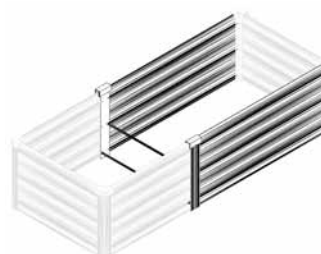

(NO) Montasjeveiledning

(HU) Szerelési útmutató

(UK) Інструкція по монтажу

CUBE 401 (585)

EXTENSION 401 (585)
(+ CUBE 401 (585))

ANGLE 401 (585)
(+ CUBE 401 (585))
(+ EXTENSION 401 (585))

EXTENSION 401 (900)
(+ CUBE 401 (585))

Vitavía
- makes living grow

VM0045i_RC

- CUBE 401 (585)

- EXT. 401 (585)

- ANGLE 401 (585)

- EXT. 401 (900)

Model Size (VM0038-G)	Form	Quantity 401			
		Cube 585	Ext. 585	Ang. 585	Ext. 900
2500 / 2500T 3000 / 3100E		1x	2x	-	-
5000 / 6700 / 8300 / 9900 / 11500		1x	3x	-	-
3800 / 3800T		1x	3x	1x	-
4400 / 4600E		1x	2x	1x	1x
5000 / 5000T / 5000DD		1x	4x	1x	-
5000DD „U“		1x	5x	2x	-
5800 / 6000E		1x	3x	1x	1x
6200 / 6200T		1x	2x	1x	2x
6700		1x	5x	1x	-

VM0045i_RC

Model Size (VM0038-G)	Form	Quantity 401			
		Cube 585	Ext. 585	Ang. 585	Ext. 900
6700 „U“		1x	7x	2x	-
7300 / 7500E 7500 / 7500T		1x	3x	1x	2x
8100		1x	4x	1x	1x
8100 „U“		1x	5x	2x	2x
8300		1x	3x	1x	2x
8300 „U“		1x	3x	2x	4x
9900 10000		1x	4x	1x	2x
9900 „U“ 10000 „U“		1x	5x	2x	4x
11500		1x	5x	1x	2x