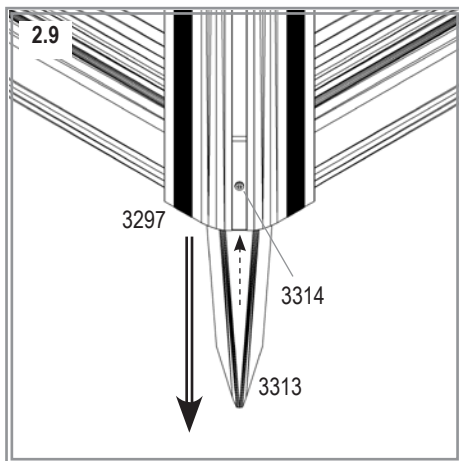

VM0045i_RC

Model Size (VM0038-G)	Form	Quantity 401			
		Cube 585	Ext. 585	Ang. 585	Ext. 900
6700 „U“		1x	7x	2x	-
7300 / 7500E 7500 / 7500T		1x	3x	1x	2x
8100		1x	4x	1x	1x
8100 „U“		1x	5x	2x	2x
8300		1x	3x	1x	2x
8300 „U“		1x	3x	2x	4x
9900 10000		1x	4x	1x	2x
9900 „U“ 10000 „U“		1x	5x	2x	4x
11500		1x	5x	1x	2x

VM0045i_RC

Model Size (VM0038-C)	Form	Quantity 401			
		Cube 585	Ext. 585	Ang. 585	Ext. 900
11500 „U“		1x	7x	2x	4x
11900		1x	5x	1x	2x
11900 „U“		1x	7x	2x	4x
13800		1x	5x	1x	3x
13800 „U“		1x	7x	2x	6x
15700		1x	6x	1x	3x
15700 „U“		1x	9x	2x	6x

VM0045i_RC

1

EXTENSION 401 (900)
(+ CUBE 401 (585))

ANGLE 401 (585) (L)
(+ CUBE 401 (585))
(+ EXTENSION 401 (585))

ANGLE 401 (585) (R)
(+ CUBE 401 (585))
(+ EXTENSION 401 (585))

2

2

Item No.	Part	Size mm	Quantity 401			
			Cube 585	Ext. 585	Ang. 585	Ext. 900
3200		-	1x	-	-	-
3201		Ø4.8 x 6	25x	10x	10x	10x
3268		898	-	-	-	2x
3269		583	-	2x	2x	2x
3280		401	-	-	1x	-
3284		900 x 401	-	-	-	2x
3287		585 x 401	4x	2x	-	-
3296		401	-	2x	-	2x
3299		401	4x	-	1x	-

Item No.	Part	Size mm	Quantity 401			
			Cube 585	Ext. 585	Ang. 585	Ext. 900
3306		63.1	4x	-	2x	-
3307		78.6	-	2x	-	2x
3308		M5 x 14	-	4x	4x	4x
3309		597 x 401	-	-	1x	-
3311		579 x 401	-	-	1x	-
3313		150	4x	2x	1x	2x
3314		M4 x 6	4x	2x	1x	2x
7395		Ø12/6.5	-	12x	12x	12x