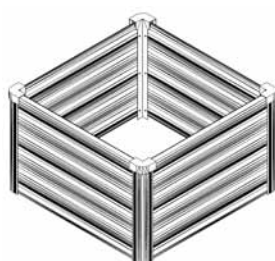

(EN) Assembly instructions

(DE) Montageanleitung

(FI) Kokoonpano-ohjeet

(HR) Skupština Upute

(FR) Notice de Montage

(IT) Istruzioni di Montaggio

(BS) Skupština Uputstvo

(NL) Montage Instructies

(CS) Montážní Návod

(RO) Instrucțiuni de Asamblare

(DA) Montagevejledning

(PL) Instrukcja Montażu

(SK) Popis konštrukcie

(SV) Monteringsanvisning

(SL) Navodila za Montažo

(RU) Инструкция по Монтажу

(NO) Montasjeveiledning

(HU) Szerelési útmutató

(UK) Інструкція по монтажу

CUBE 401 (585)