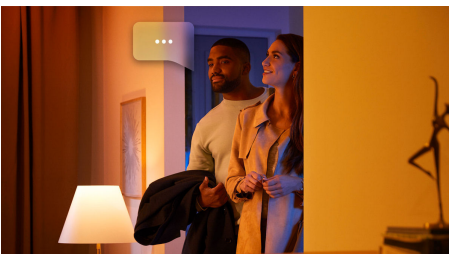

Contrôle avec l'application ou la voix*

Philips Hue fonctionne avec Alice, Siri et l'Assistant Google. De simples commandes vocales vous permettent d'augmenter ou de réduire l'intensité, et même de changer la couleur de vos luminaires. Vous pouvez contrôler une seule lampe ou toutes celles de votre maison. Le contrôle vocal nécessite un Philips Hue Bridge et un appareil partenaire compatible.