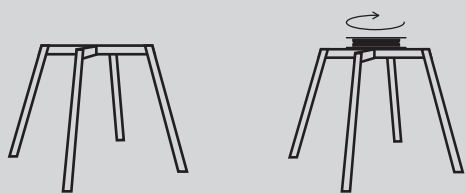

1^a fase

Scocca

Materiale	senza braccioli	Prezzo	con braccioli	Prezzo
Materia sintetica				
Bianco	40377.650.03.10	70.–	4037.765.004.10	80.–
Nero	4037.765.003.20	70.–	4037.765.004.20	80.–
Tessuto				
Beige	4037.764.003.12	70.–	4037.764.004.12	80.–
Grigio chiaro	4037.764.003.14	70.–	4037.764.004.14	80.–
Verde	4037.764.003.19	70.–	4037.764.004.19	80.–
Antracite	4037.764.003.29	70.–	4037.764.004.29	80.–
Similpelle				
Marrone scuro	4037.766.003.17	70.–	4037.766.004.17	80.–
Nero	4037.766.003.20	70.–	4037.766.004.20	80.–

Disponibile nelle seguenti finiture:

Materia sintetica**Tessuto****Similpelle**

Articolo	N. d'articolo	Prezzo
4 piedi		
Piede in metallo	4037.769.005.20	49.–
Quercia color naturale	4037.767.005.01	69.–
Quercia di colore nero	4037.767.005.20	69.–
Piede girevole		
Quercia color naturale	4037.768.005.01	99.–
Quercia di colore nero	4037.768.005.20	99.–

La tua sedia da bar preferita

Articolo	N. d'articolo	Prezzo
Tessuto		
Beige	4037.770.001.12	70.-
Grigio chiaro	4037.770.001.14	70.-
Verde	4037.770.001.29	70.-
Antracite	4037.770.001.19	70.-
Similpelle		
Marrone scuro	4037.771.001.17	70.-
Nero	4037.771.001.20	70.-
Gambe		
Gambe in metallo	4037.772.001.20	59.-