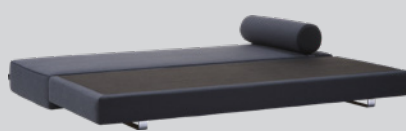

Masse B / T / H	Liegefläche B / T	Bezug	Art. Nummer	Preis
180 / 82 / 84 cm	109 / 180 cm	Stoff*, grau	4029.428.000.00	279.–

*Material Stoff: 100% Polyester.

Masse B / T / H	Liegefläche B / T	Bezug	Art. Nummer	Preis
185 / 90 / 86 cm	154 / 192 cm	Stoff*, grau	4029.429.000.00	1499.–

*Material Stoff: 100% Polyester.

BERND

Masse B/T/H	Liegefläche B/T	Bezug	Art. Nummer	Preis
100 / 91 / 82 cm	100 / 191 cm	Stoff*, grau	4029.350.000.00	399.–

* Material Stoff: 100% Polyester.

LUBI

Masse B/T/H	Liegefläche B/T	Bezug	Art. Nummer	Preis
203 / 82 / 65 cm	208 / 164 cm	Stoff Eco Cotton, anthrazit	4029.406.000.00	899.–
		Stoff Eco Cotton, diverse Farben	4029.407.075.xx	

Stoff Eco Cotton, 75% Cotton, 20% Poly Acrylic, 5% Other, (Öko-tex 100). 4029.407.075.xx

23 Violett

48 Dunkelblau

66 Petrol

74 Beige

81 Hellgrau

HOLM

Masse B/T/H	Liegefläche B/T	Bezug	Art. Nummer	Preis
221 / 162 / 89.5 cm	145 / 207 cm	Stoff Dubai*, anthrazit	4029.274.001.84	1099.–
		Stoff Dubai*, taupe	4029.274.001.88	

Eck-Bettsofa: rechts oder links montierbar.

* Material Stoff: 100% Polyester, (Öko-tex 100).

Um die Schönheit Ihres Bettsofas auf lange Zeit zu bewahren, sind eine regelmässige, vorbeugende Reinigung und Pflegemassnahmen sehr wichtig. In der Verkaufshilfe **«Pflegeprodukte»** von micasa finden Sie diverse Pflegeprodukte sowie hilfreiche Pflegetipps.