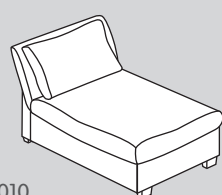

## Elementi del divano

100

101

102

150

151

152

303

050

010

011

012

013

N. elemento	Articolo	Dimensioni L x P x A	Prezzo <b>A</b>	Prezzo <b>B</b>	Prezzo <b>C</b>	Prezzo <b>D</b>	Prezzo <b>E</b>
100	Elemento a 1 posto senza braccioli	98 x 103 x 95.5 cm	800.–	900.–	1000.–	1100.–	1200.–
101	Elemento a 1 posto con bracciolo a destra	112 x 103 x 95.5 cm	999.–	1099.–	1199.–	1299.–	1399.–
102	Elemento a 1 posto con bracciolo a sinistra	112 x 103 x 95.5 cm	999.–	1099.–	1199.–	1299.–	1399.–
150	Elemento a 1.5 posti senza braccioli	130 x 103 x 95.5 cm	1000.–	1100.–	1200.–	1300.–	1400.–
151	Elemento a 1.5 posti con bracciolo a destra	147 x 103 x 95.5 cm	1199.–	1299.–	1399.–	1499.–	1599.–
152	Elemento a 1.5 posti con bracciolo a sinistra	147 x 103 x 95.5 cm	1199.–	1299.–	1399.–	1499.–	1599.–
303	Elemento a 3 posti con 2 braccioli	294 x 103 x 95.5 cm	1749.–	1899.–	2049.–	2199.–	2349.–
050	Elemento angolare	103 x 103 x 95.5 cm	900.–	1000.–	1100.–	1200.–	1300.–
010	Rêcamier senza braccioli	96 x 167 x 95.5 cm	1200.–	1300.–	1400.–	1500.–	1600.–
011	Rêcamier con bracciolo a destra	112 x 167 x 95.5 cm	1399.–	1499.–	1599.–	1699.–	1799.–
012	Rêcamier con bracciolo a sinistra	112 x 167 x 95.5 cm	1399.–	1499.–	1599.–	1699.–	1799.–
013	Rêcamier con 2 braccioli	130 x 167 x 95.5 cm	1499.–	1599.–	1699.–	1799.–	1899.–

## Poggiapiedi

080

081

N. elemento	Articolo	Dimensioni L x P x A	Prezzo <b>A</b>	Prezzo <b>B</b>	Prezzo <b>C</b>	Prezzo <b>D</b>	Prezzo <b>E</b>
080	Poggiapiedi	86 x 86 x 49 cm	429.–	449.–	479.–	499.–	519.–
081	Poggiapiedi XL	122 x 85 x 49 cm	529.–	549.–	579.–	599.–	619.–