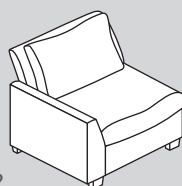

## Elementi del divano

100

101

102

150

151

152

303

## Poggiapiedi

080

081

N. elemento	Articolo	Dimensioni L x P x A	Prezzo <b>A</b>	Prezzo <b>B</b>	Prezzo <b>C</b>	Prezzo <b>D</b>	Prezzo <b>E</b>
080	Poggiapiedi	86 x 86 x 49 cm	429.–	449.–	479.–	499.–	519.–
081	Poggiapiedi XL	122 x 85 x 49 cm	529.–	549.–	579.–	599.–	619.–

## Informazione

Profondità della seduta: 52 cm, altezza della seduta: 44 cm.

Tutti i modelli possono essere ordinati solo in un unico colore. Articoli di magazzino pronti per il ritiro entro 3-5 giorni lavorativi, consegna a domicilio entro 14 giorni. Tutte le dimensioni sono espresse in cm e sono approssimative. I dati relativi ai colori non sono vincolanti. Con riserva di modifiche di prezzi e modelli.