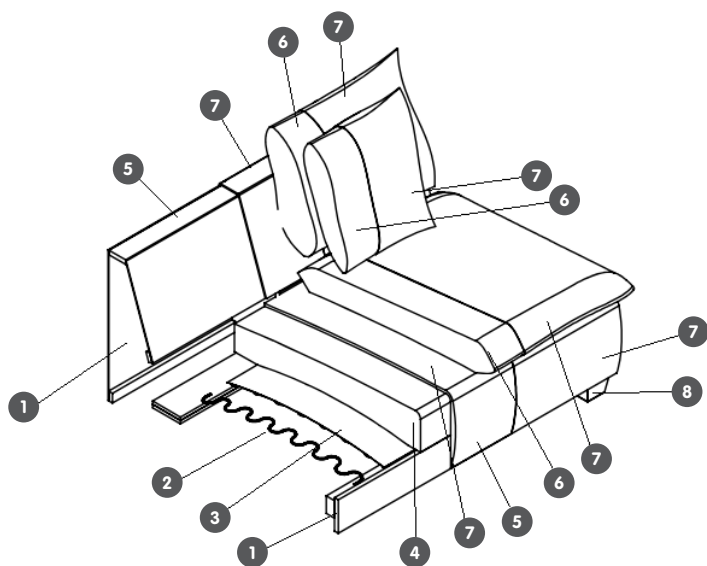

Struttura dell'imbottitura

- 1 Telaio in legno (abete rosso)
- 2 Molle Nosag
- 3 Fibertex
- 4 Materiale espanso HR3532
- 5 Tessuto non tessuto di poliestere
- 6 Fibre sferiche (ball fiber) 70%
  + trucioli di gommapiuma 30%
- 7 Rivestimento
- 8 Piedi (legno)

Informazione sulla cura

Per preservare la bellezza del divano a lungo, una pulizia regolare e misure di cura preventive sono assolutamente fondamentali. Nel prospetto di aiuto alla vendita «Prodotti trattanti» di Micasa sono riportati diversi prodotti trattanti e consigli utili per la cura.

Informazione

Profondità della seduta: 52 cm, altezza della seduta: 44 cm.

Tutti i modelli possono essere ordinati solo in un unico colore. Articoli di magazzino pronti per il ritiro entro 3-5 giorni lavorativi, consegna a domicilio entro 14 giorni. Tutte le dimensioni sono espresse in cm e sono approssimative. I dati relativi ai colori non sono vincolanti. Con riserva di modifiche di prezzi e modelli.

Versione 07/2024.