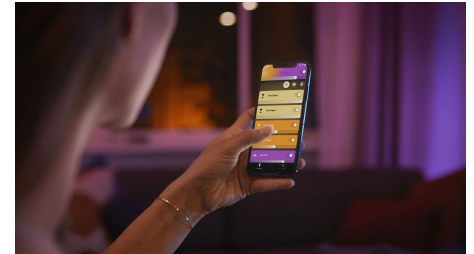

## Schönheit trifft Intelligenz

Das legendäre Design der Philips Hue Iris wurde aktualisiert. Die in den Farben schwarz oder weiß erhältliche Hue Iris, hat nun ein Textilkabel und einen ansprechenden Materialmix mit einem Innenrohr aus Aluminium. Sie erzeugt einen einzigartigen Lichteffekt – ein farbiges Flutlicht mit sanfter Hintergrundbeleuchtung. So wird diese ausgereifte, smarte Lampe zu einem echten Blickfang.

## Steuere bis zu 10 Lampen mit der Bluetooth App

Steuere mit der Hue Bluetooth App Deine smarten Hue Lampen in einem einzelnen Raum Deines Zuhauses. Füge bis zu 10 smarte Lampen hinzu und steuere sie alle mit einer Berührung auf Deinem mobilen Gerät.