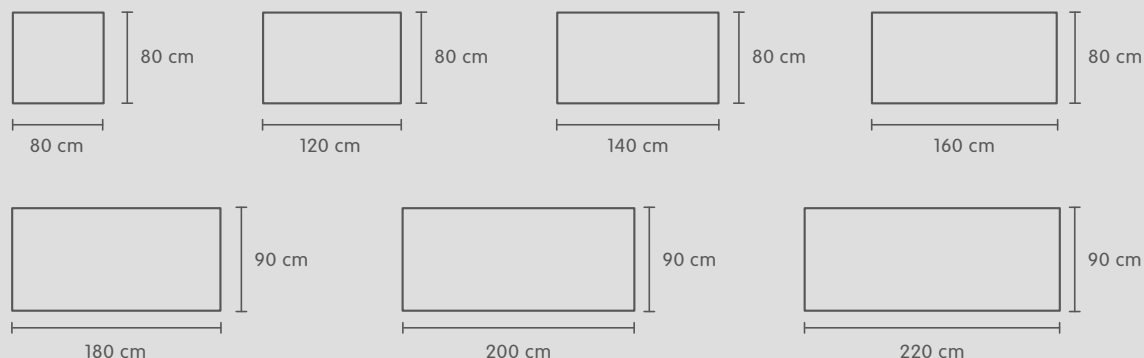

ALEXIS II

Concept de tables

Découvrez
le concept de
tables ALEXIS II
sur micasa.ch

La table de vos rêves en 3 étapes. Voici comment procéder:

1. Choisir les dimensions de la table.

2. Choisir la surface du plateau.

2^e étape

3^e étape

Dimensions de la table L x P x H	Plateau	Pieds	N° d'article	Prix
80 x 80 x 110 cm	Chêne plaqué	Métal argent polaire	402399115001	499.-
80 x 80 x 110 cm	Chêne plaqué	Métal noir	402399215011	499.-
80 x 80 x 75 cm	Chêne plaqué	Métal argent polaire	402399315001	449.-
80 x 80 x 75 cm	Chêne plaqué	Métal noir	402399415011	449.-
120 x 80 x 75 cm	Chêne plaqué	Métal argent polaire	402399515001	499.-
120 x 80 x 75 cm	Chêne plaqué	Métal noir	402399615011	499.-
140 x 80 x 75 cm	Chêne plaqué	Métal argent polaire	402399715001	549.-
140 x 80 x 75 cm	Chêne plaqué	Métal noir	402399815011	549.-
160 x 80 x 75 cm	Chêne plaqué	Métal argent polaire	403700115001	599.-
160 x 80 x 75 cm	Chêne plaqué	Métal noir	403700215011	599.-
180 x 90 x 75 cm	Chêne plaqué	Métal argent polaire	403700315001	679.-
180 x 90 x 75 cm	Chêne plaqué	Métal noir	403700415011	679.-