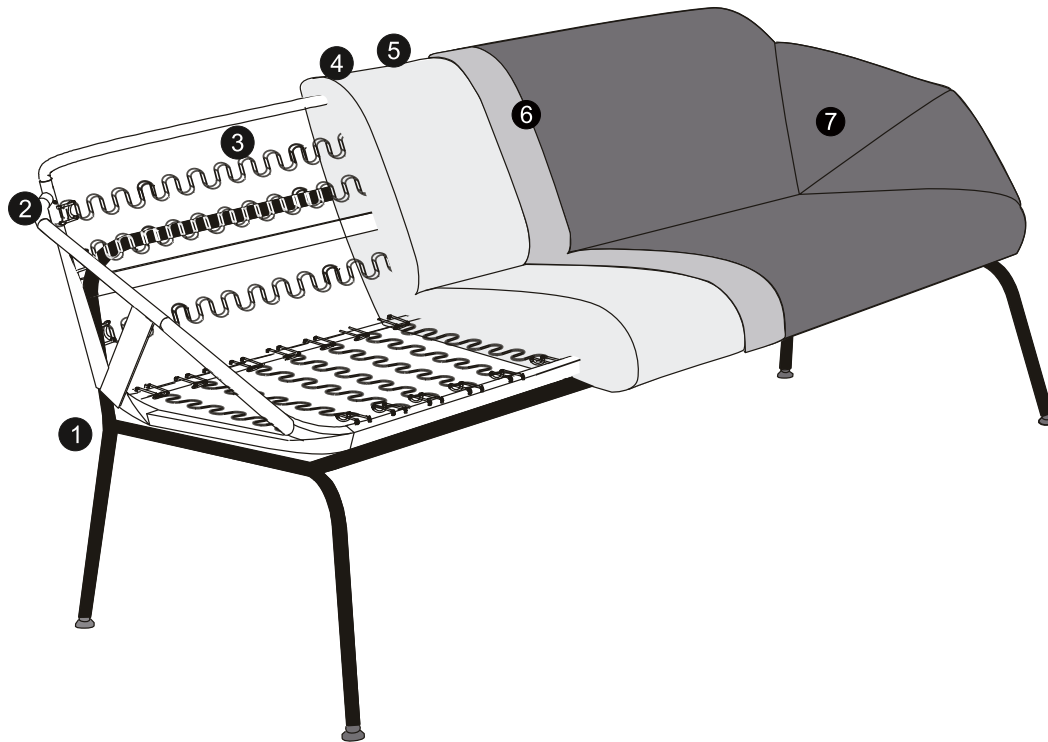

FOÖLD – SCHÖN SIMPEL

interio

FOILD – SOFA

Ein Sitzmöbel mit einem modernen, simplen Design, das jeden Raum veredelt – das ist FOILD. Durch die hochdichte und hochelastische Formkaltschaum-Polsterung bleibt das stilvolle Sitzmöbel in Form und behält seine Flexibilität. Für den Bezug haben Sie die Wahl zwischen drei verschiedenen Stoffen oder Leder. Neben seinen optischen Vorzügen verfügt das Sofa sowie der Sessel über beste Sitzqualität. Ob Sie ein Buch lesen oder mit Freunden plaudern, Sie werden sich wohl fühlen!

TECHNISCHE DATEN

- 1 - Stahlrahmen und Stahlgestell
- 2 - Innenkonstruktion aus Stahl
- 3 - Nosagfederung
- 4 - Plastikrohr
- 5 - Gegossener Kaltschaum
- 6 - Wattevlies
- 7 - Bezug

WÄHLEN SIE AUS 4 VERSCHIEDENEN QUALITÄTEN

Stoff BARCELONA
100% Polyester
Martindale: 100'000
Pilling resistance: 5
Colour fastness to light: 5

Stoff WALTON
41% Polyester, 28% Wolle,
22% Baumwolle, 9% PA
Martindale: 45'000
Pilling resistance: 4
Colour fastness to light: 5

Stoff FLANNEL
75% Wolle, 25% PA
Martindale: 60'000
Pilling resistance: 3-4
Colour fastness to light: >5

Leder BALDER
Semi-Anilinleder

2er Sofa
 Leder BALDER dunkelgrün
 Semi-Anilinleder

MODELL

2ER SOFA

191 x 69 x 76 cm