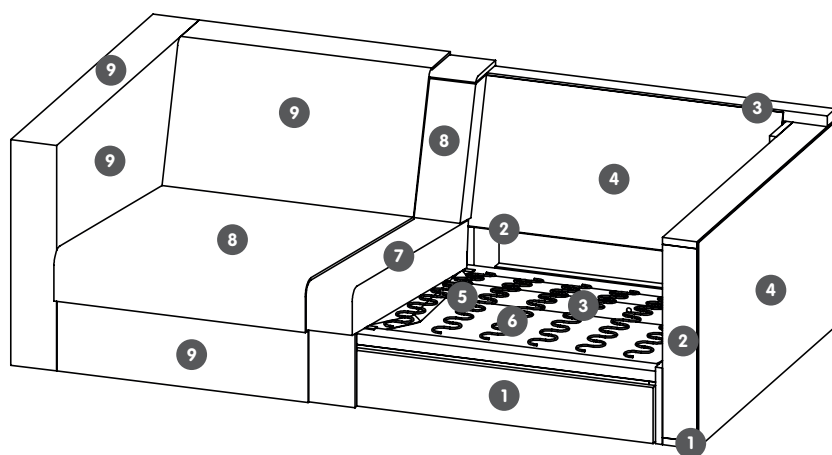

Tessuto Paris, 100 % poliestere. Piede in faggio naturale 4057.118.xxx.xx / piede in faggio marrone scuro 4057.119.xxx.xx

40 Blu

66 Petrolio

81 Grigio chiaro

Struttura dell'imbottitura

- 1 Compensato
- 2 Truciolato
- 3 Legno di pino
- 4 MDF
- 5 Archetto in metallo
- 6 Molleggio Nosag
- 7 Polietere espanso
- 8 Rivestimento in tessuto non tessuto
- 9 Fodera in tessuto

Informazione

Le variante seguenti sono pronte per il ritiro entro 3–5 giorni lavorativi, consegna a domicilio entro 14 giorni: divano a 2 posti 4057.111.203.40 e divano a 3 posti, tessuto Topaz, blu, piedi in faggio naturale, 4057.111.303.40. Termine di consegna per tutte le altre varianti è di 7 settimane circa. Profondità della seduta: 52 cm, altezza della seduta: 43 cm. Piedi in faggio massiccio naturale, in faggio massiccio o marrone scuro verniciato. Tutte le dimensioni sono espresse in cm e sono approssimative. Gli schizzi dei modelli sono simboli. I dati relativi ai colori non sono vincolanti. Con riserva di modifiche di prezzi e modelli.