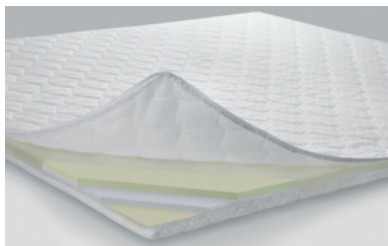

Surmatelas Agrea

- Noyau: mousse viscoélastique densité de 50, mousse PU densité de 35.
- Housse: double toile 100% polyester, garnissage: 100% ouate thermorégulatrice 250 g/m².
- Avec fermeture à glissière sur 3 côtés, amovible et lavable jusqu'à 30°C.
- Confort: medium.
- Hauteur totale: 8 cm