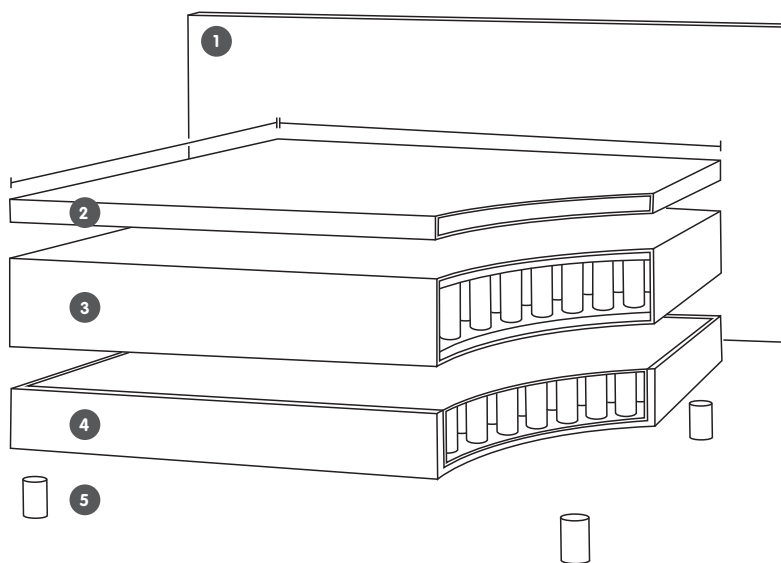

VALERIE

Letto boxspring

Scopri il nostro
Letto boxspring
VALERIE su
micasa.ch

micasa.ch

- 1 Testiera
- 2 Topper
- 3 Materasso: molle insacchettate a 7 zone
- 4 Molleggio inferiore: anima a molle Bonell
- 5 Piedi: metallo

Grado di rigidità: medium

Lasciati ispirare:

Ancora più ispirazione e informazioni sul letto boxspring VALERIE:

Letto boxspring

1) box per letto da 90 e 120.

2) box, 2 pezzi, per letto da 140, 160 e 180.

Dimensioni interne L/L	Dimensioni esterne L/P/A	Su ordinazione	Articolo di magazzino, tessuto petrolio	Articolo di magazzino, tessuto antracite	Prezzo
90 / 200 cm	94 / 212 / 104 cm	4077.587.900.xx	–	–	779.–
120 / 200 cm	124 / 212 / 104 cm	4077.587.120.xx	4077.609.000.00	4077.610.000.00	949.–
140 / 200 cm	144 / 212 / 104 cm	4077.587.140.xx	4077.611.000.00	4077.612.000.00	1199.–
160 / 200 cm	164 / 212 / 104 cm	4077.587.160.xx	4077.613.000.00	4077.614.000.00	1249.–
180 / 200 cm	184 / 212 / 104 cm	4077.587.180.xx	–	–	1379.–