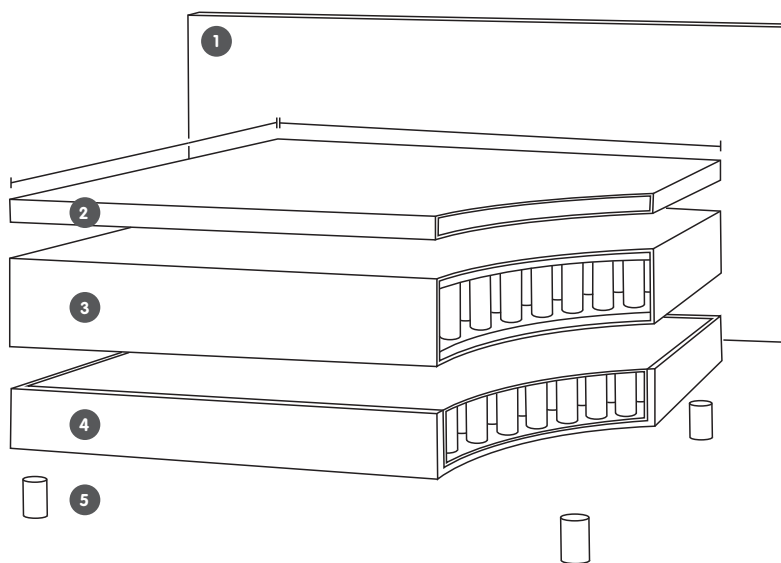

VALERIE

Letto boxspring

Scopri il nostro
Letto boxspring
VALERIE su
micasa.ch

micasa.ch

micasa
MIGROS

- 1 Testiera
- 2 Topper
- 3 Materasso: molle insacchettate a 7 zone
- 4 Molleggio inferiore: anima a molle Bonell
- 5 Piedi: metallo

Grado di rigidità: medium

Lasciati ispirare:

Ancora più ispirazione e informazioni sul letto boxspring VALERIE:

Letto boxspring

1) box per letto da 90 e 120.

2) box, 2 pezzi, per letto da 140, 160 e 180.

Dimensioni interne L/L	Dimensioni esterne L/P/A	Su ordinazione	Articolo di magazzino, tessuto petrolio	Articolo di magazzino, tessuto antracite	Prezzo
90 / 200 cm	94 / 212 / 104 cm	4077.587.900.xx	–	–	779.–
120 / 200 cm	124 / 212 / 104 cm	4077.587.120.xx	4077.609.000.00	4077.610.000.00	949.–
140 / 200 cm	144 / 212 / 104 cm	4077.587.140.xx	4077.611.000.00	4077.612.000.00	1199.–
160 / 200 cm	164 / 212 / 104 cm	4077.587.160.xx	4077.613.000.00	4077.614.000.00	1249.–
180 / 200 cm	184 / 212 / 104 cm	4077.587.180.xx	–	–	1379.–