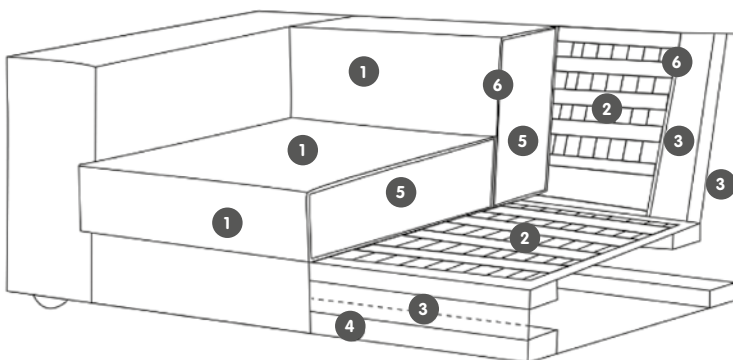

DARWIN

Meubles rembourrés

Découvrez
le canapé
DARWIN sur
micasa.ch

Éléments de canapé

500

501

N° d'élément	Article	Dimensions L/P/H	Prix 
500	Canapé d'angle à droite, composé d'un canapé 2 places et d'une méridienne, 6 coussins inclus	269 / 170 / 78 cm	999.-
501	Canapé d'angle à gauche, composé d'un canapé 2 places et d'une méridienne, 6 coussins inclus	269 / 170 / 78 cm	999.-

Habillages

Tissu Darwin, 92% PES, 8% PAC. 4057.635.xxx.xx

Tissu Joiz, 92% polyester, 8% nylon. 4057.636.xxx.xx

Tissu Cashmere, 100% polyester. 4057.637.xxx.xx

Structure du meuble rembourré

- 1 Housse
- 2 Sangle élastique
- 3 Carton rembourré
- 4 Bois massif
- 5 Mousse
- 6 Non-tissé ouatiné

Services

Découvrez plus de 10 000 produits à commander sur **micasa.ch**. En outre, vous voyez en un clin d'œil dans quel magasin l'article de votre choix est disponible.

Délai de livraison: articles en stock prêts à emporter sous 3 à 5 jours ouvrables. Livraison à domicile sous quinzaine: canapé d'angle à droite, tissu Darwin, anthracite, 4057.634.500.84 et canapé d'angle à gauche, tissu Darwin, anthracite, 4057.634.501.84. Profondeur d'assise: 85 cm, hauteur d'assise: 40 cm. Délai de livraison pour toutes les autres variantes: env. 7–8 semaines.