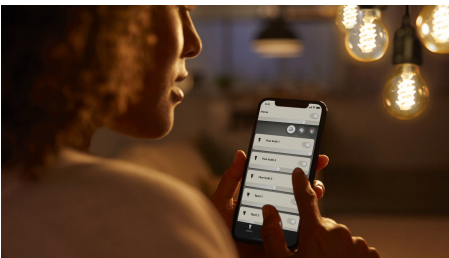

8718699688882

Éclairage intelligent aisé

Personnalisez votre intérieur avec une ampoule LED ronde conçue avec un filament spiralé. De style vintage, mais toujours moderne : les ampoules à filament offrent toutes les fonctionnalités des ampoules connectées, y compris en termes de gradation et de luminosité.

Une infinité de possibilités

- Conception vintage et propriétés modernes

Éclairage intelligent

- Contrôlez jusqu'à 10 éclairages grâce à l'application Bluetooth
- Contrôlez l'éclairage à l'aide de votre voix*
- Créez l'ambiance parfaite avec des lumières blanches douces
- Débloquez toute l'étendue des fonctionnalités de l'éclairage intelligent grâce au pont Hue

Contrôlez jusqu'à 10 éclairages grâce à l'application Bluetooth

Avec l'application Hue Bluetooth, vous pouvez contrôler vos lampes intelligentes Hue dans une seule pièce de votre maison. Ajoutez jusqu'à 10 lampes intelligentes et contrôlez-les toutes par simple pression d'un bouton sur votre appareil mobile.